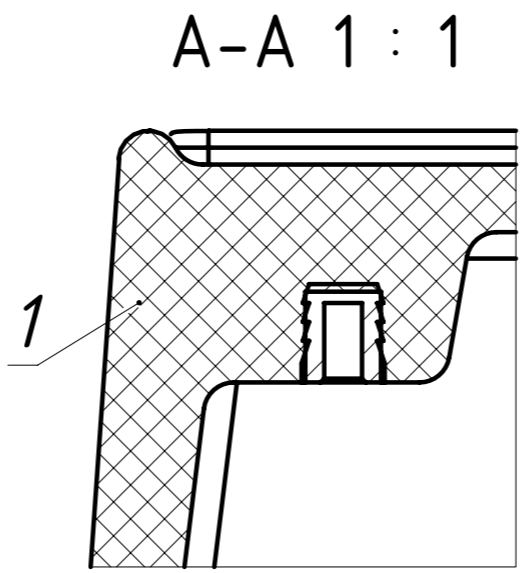

Инв. N подл.	Подп. и дата	Взаим. инв. N	Инв. N дубл.	Подп. и дата

ПОЗИЦИЯ	Обозначение	Наименование	а/к-во
1	Умывальник Grail GR 60x60	Умывальник	1
2	Умывальник Grail GR 60x60	Накладка	1

Изм/Лист	N докум	Подп.	Дата

Умывальник Grail GR 60x60