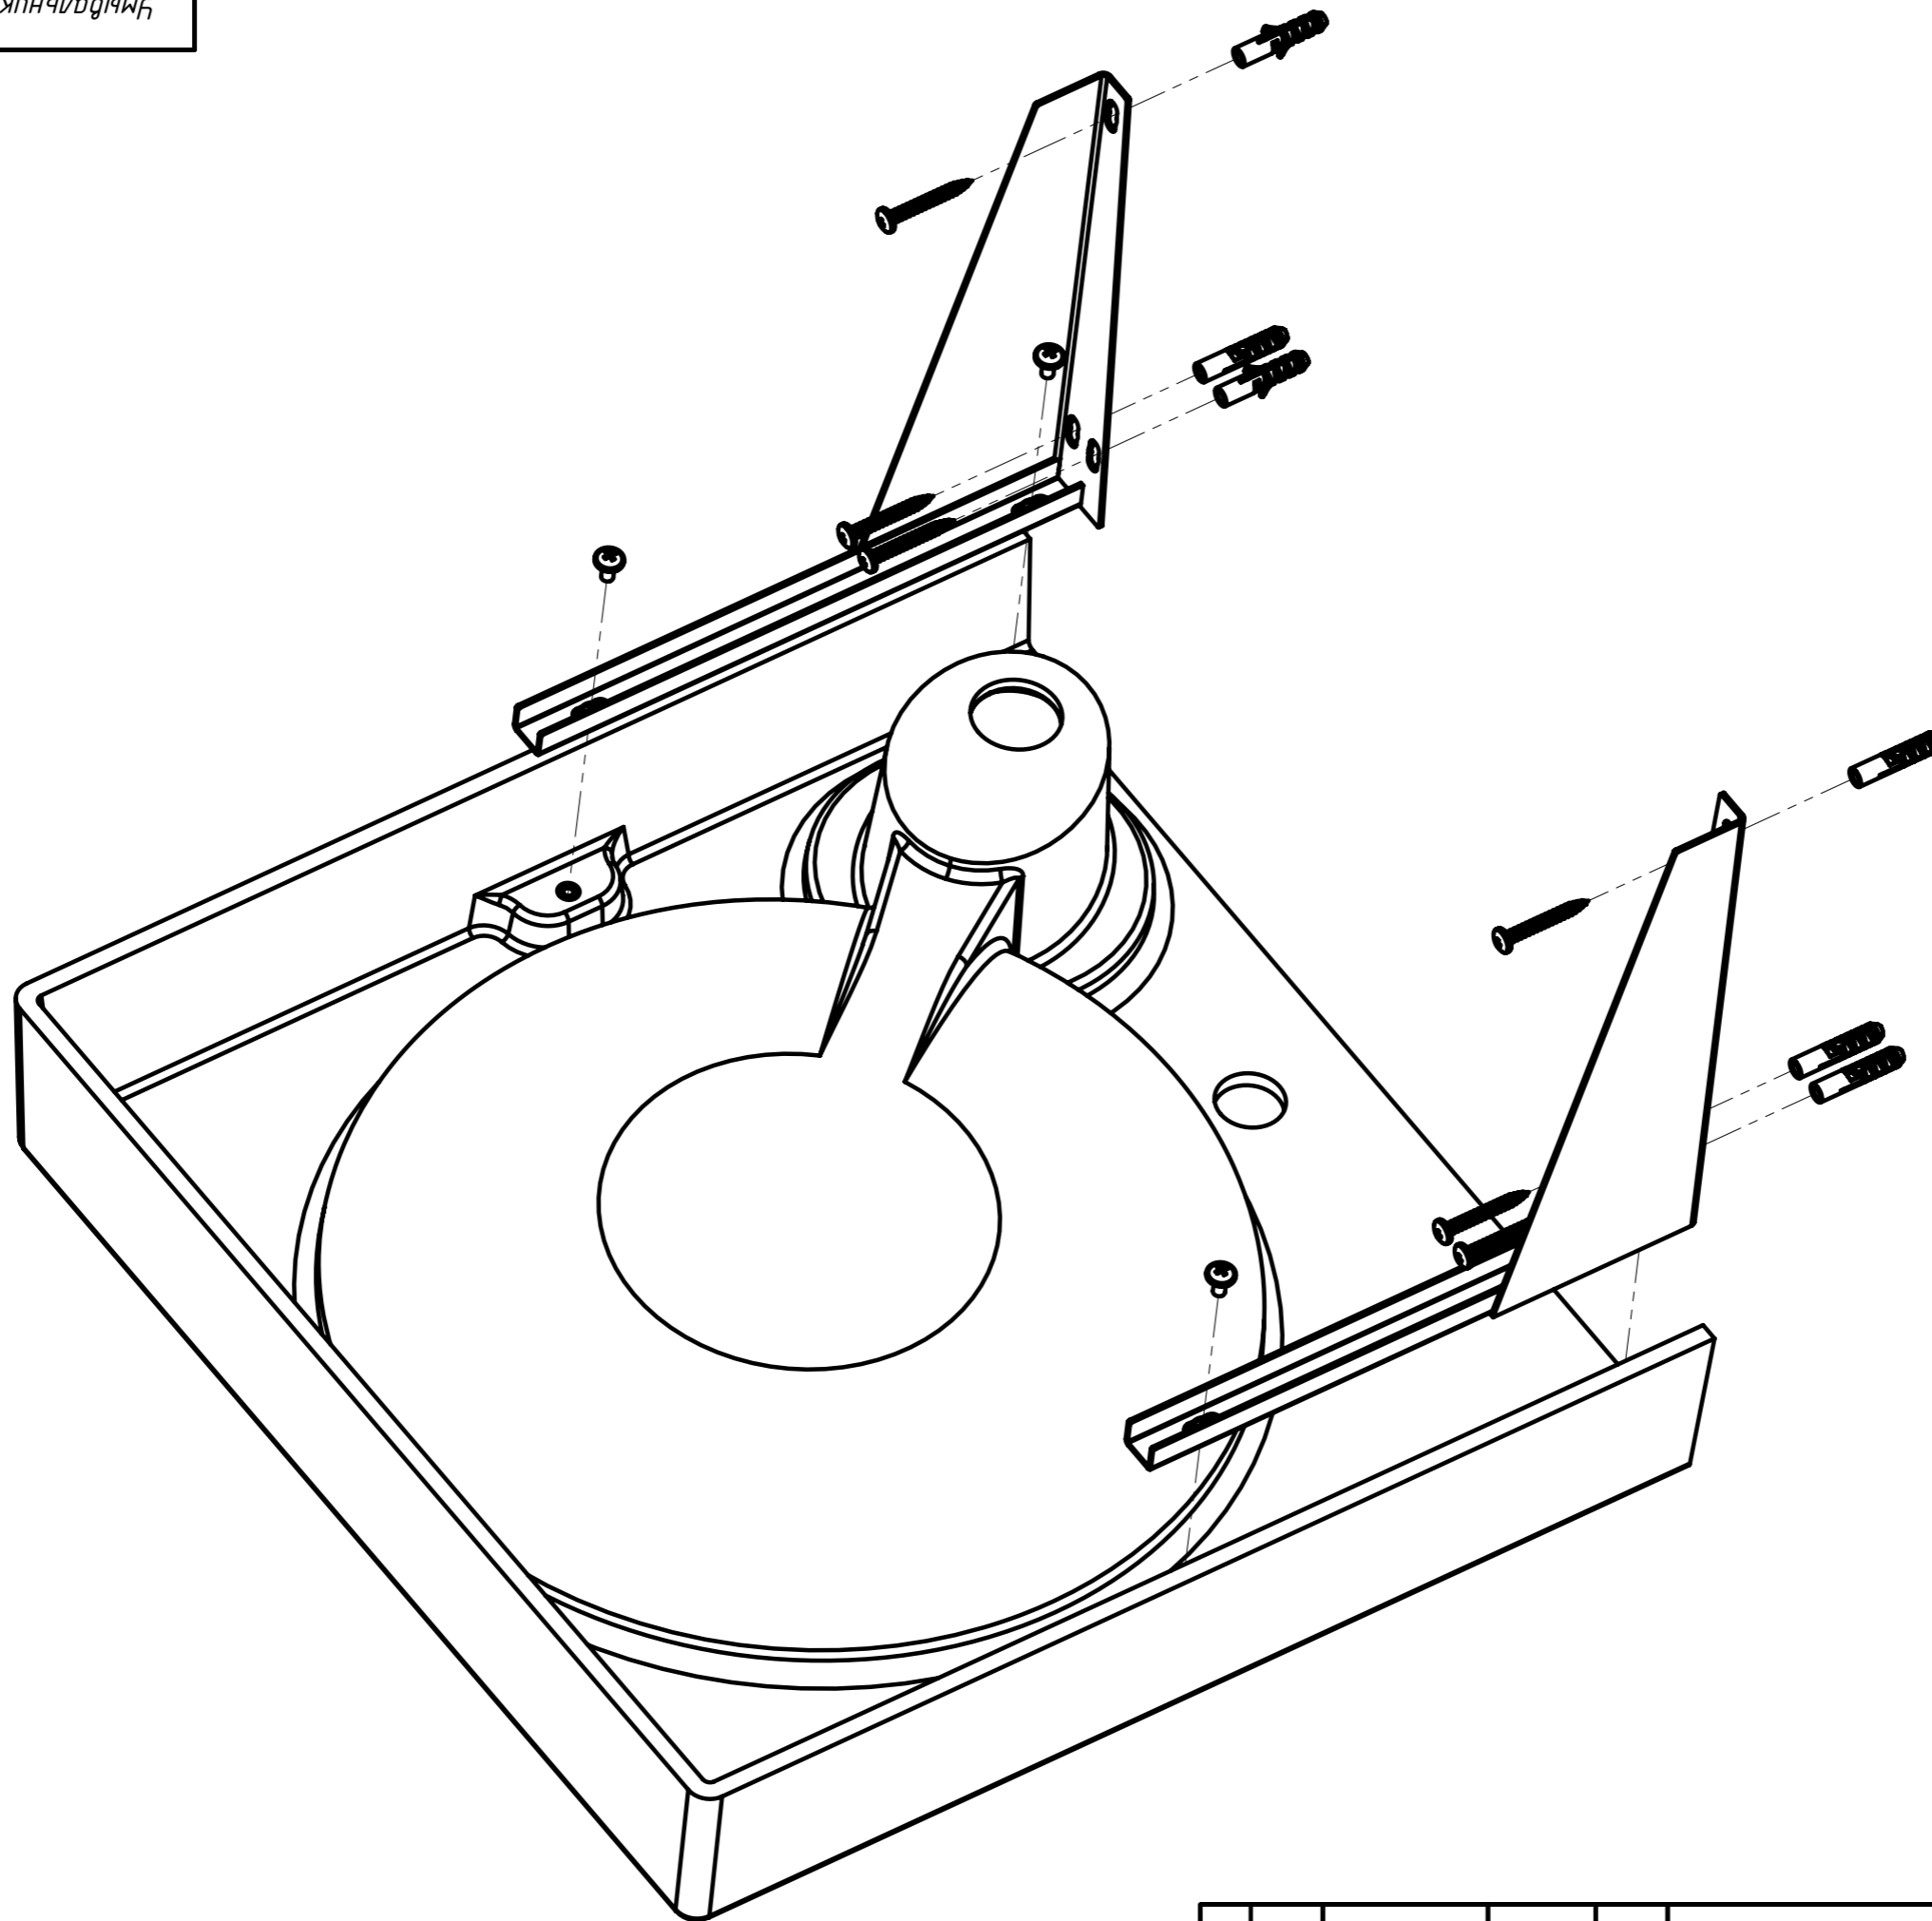

Инв. N подл.	Подп. и дата	Взаим. инв. M Инв. N дубл.	Подп. и дата

Изм/Лист	N докум	Подп.	Дата