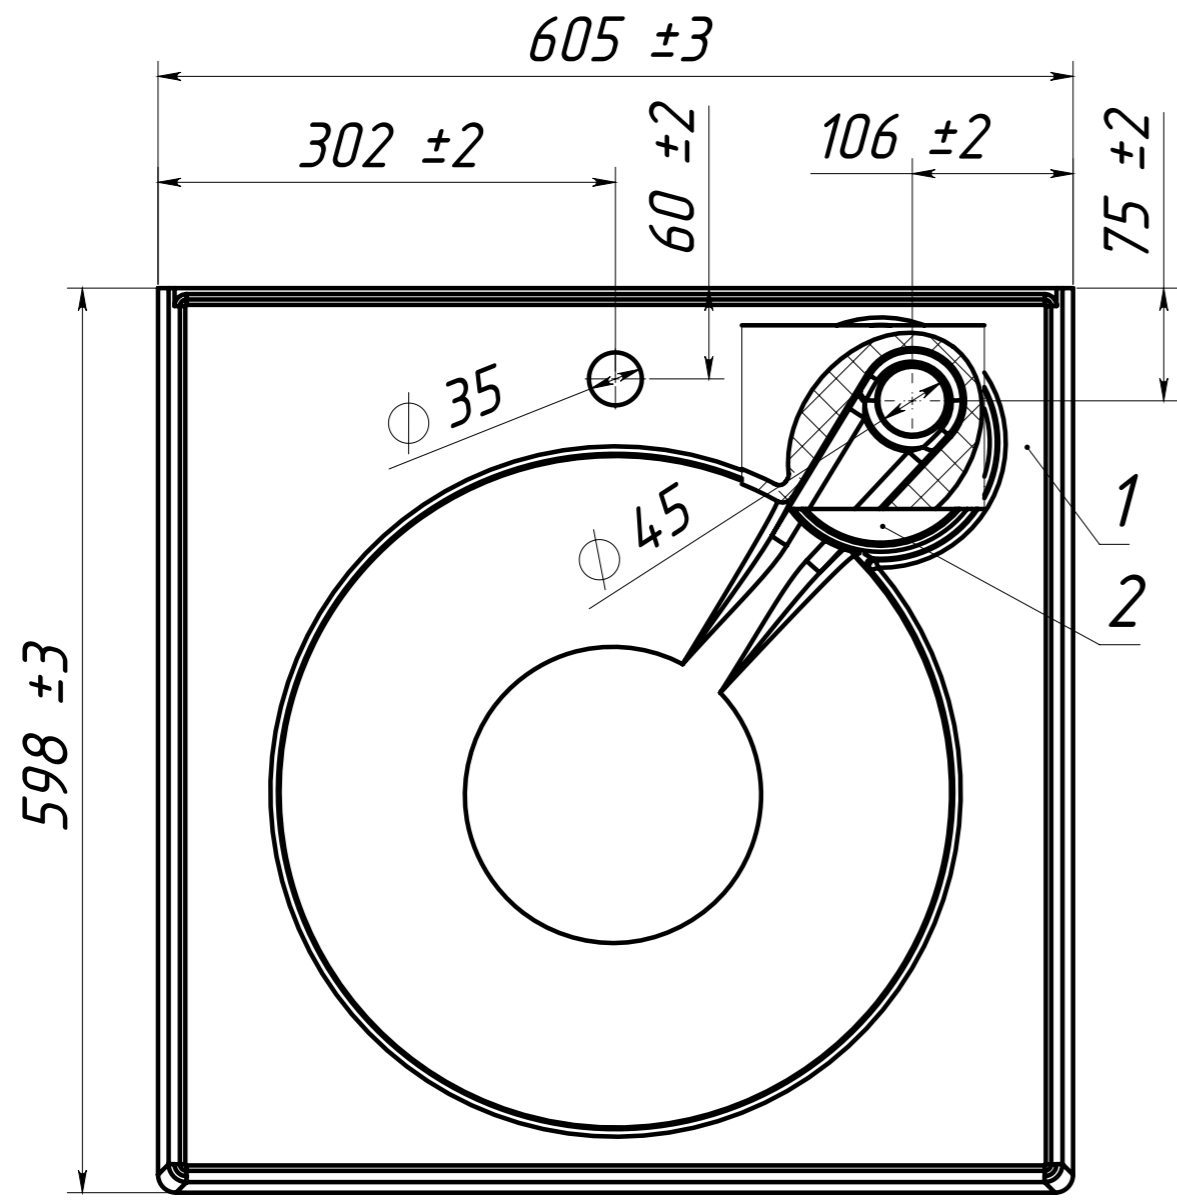

Инв. N подл.	Подп. и дата	Взаим. инв. N	Инв. N дубл.	Подп. и дата

ПОЗИЦИЯ	Обозначение	Наименование	а/к-во
1	Умывальник Grail GR 60x60	Умывальник	1
2	Умывальник Grail GR 60x60	Накладка	1

Изм/Лист	N докум	Подп.	Дата

Умывальник Grail GR 60x60