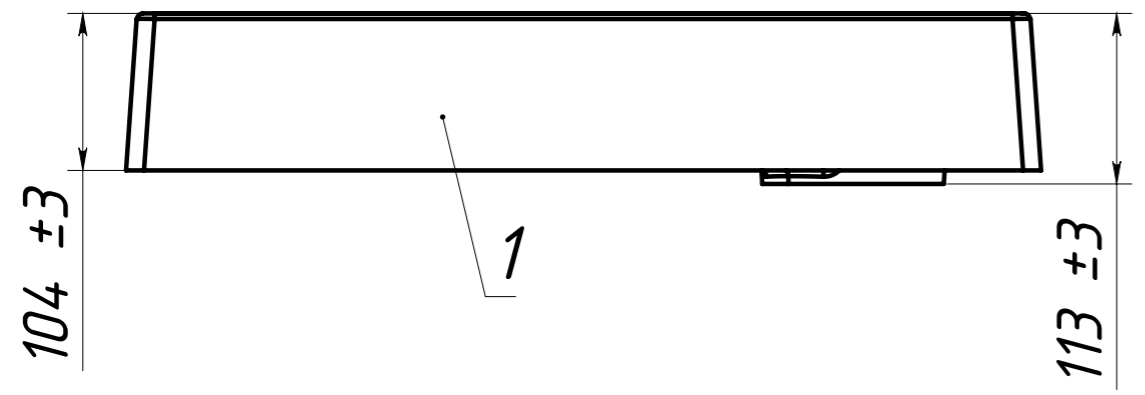

Инв. N подл.	Подп. и дата	Взаим. инв. N	Инв. N дубл.	Подп. и дата

ПОЗИЦИЯ	Обозначение	Наименование	а/к-во
1	Умывальник Grail GR 60x60	Умывальник	1
2	Умывальник Grail GR 60x60	Накладка	1

Изм/Лист	N докум	Подп.	Дата

Умывальник Grail GR 60x60