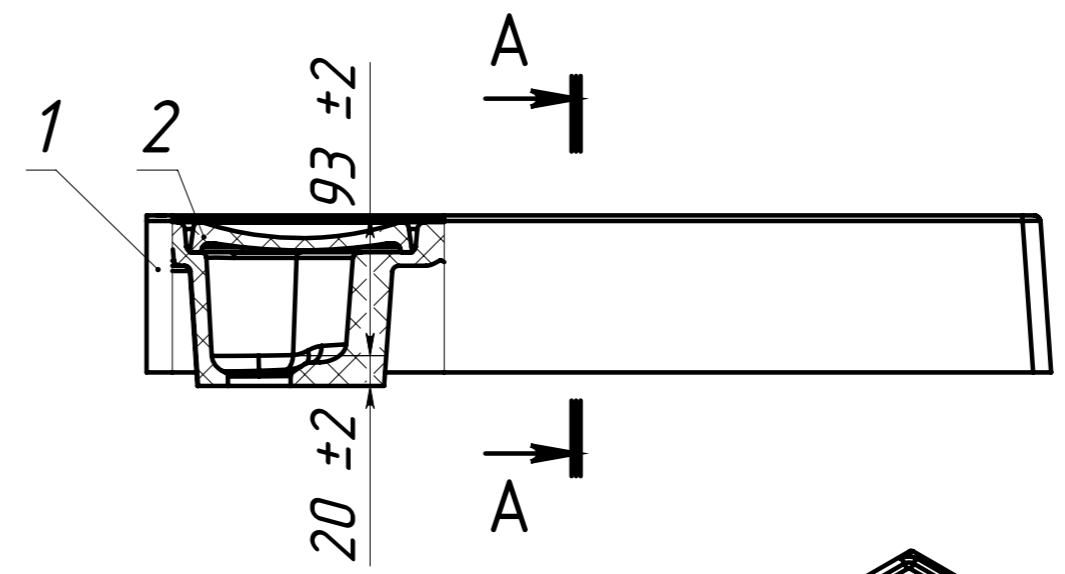

Инв. N подл.	Подп. и дата	Взаим. инв. N	Инв. N дубл.	Подп. и дата

ПОЗИЦИЯ	Обозначение	Наименование	а/к-во
1	Умывальник Grail GR 60x60	Умывальник	1
2	Умывальник Grail GR 60x60	Накладка	1

Изм/Лист	N докум	Подп.	Дата

Умывальник Grail GR 60x60