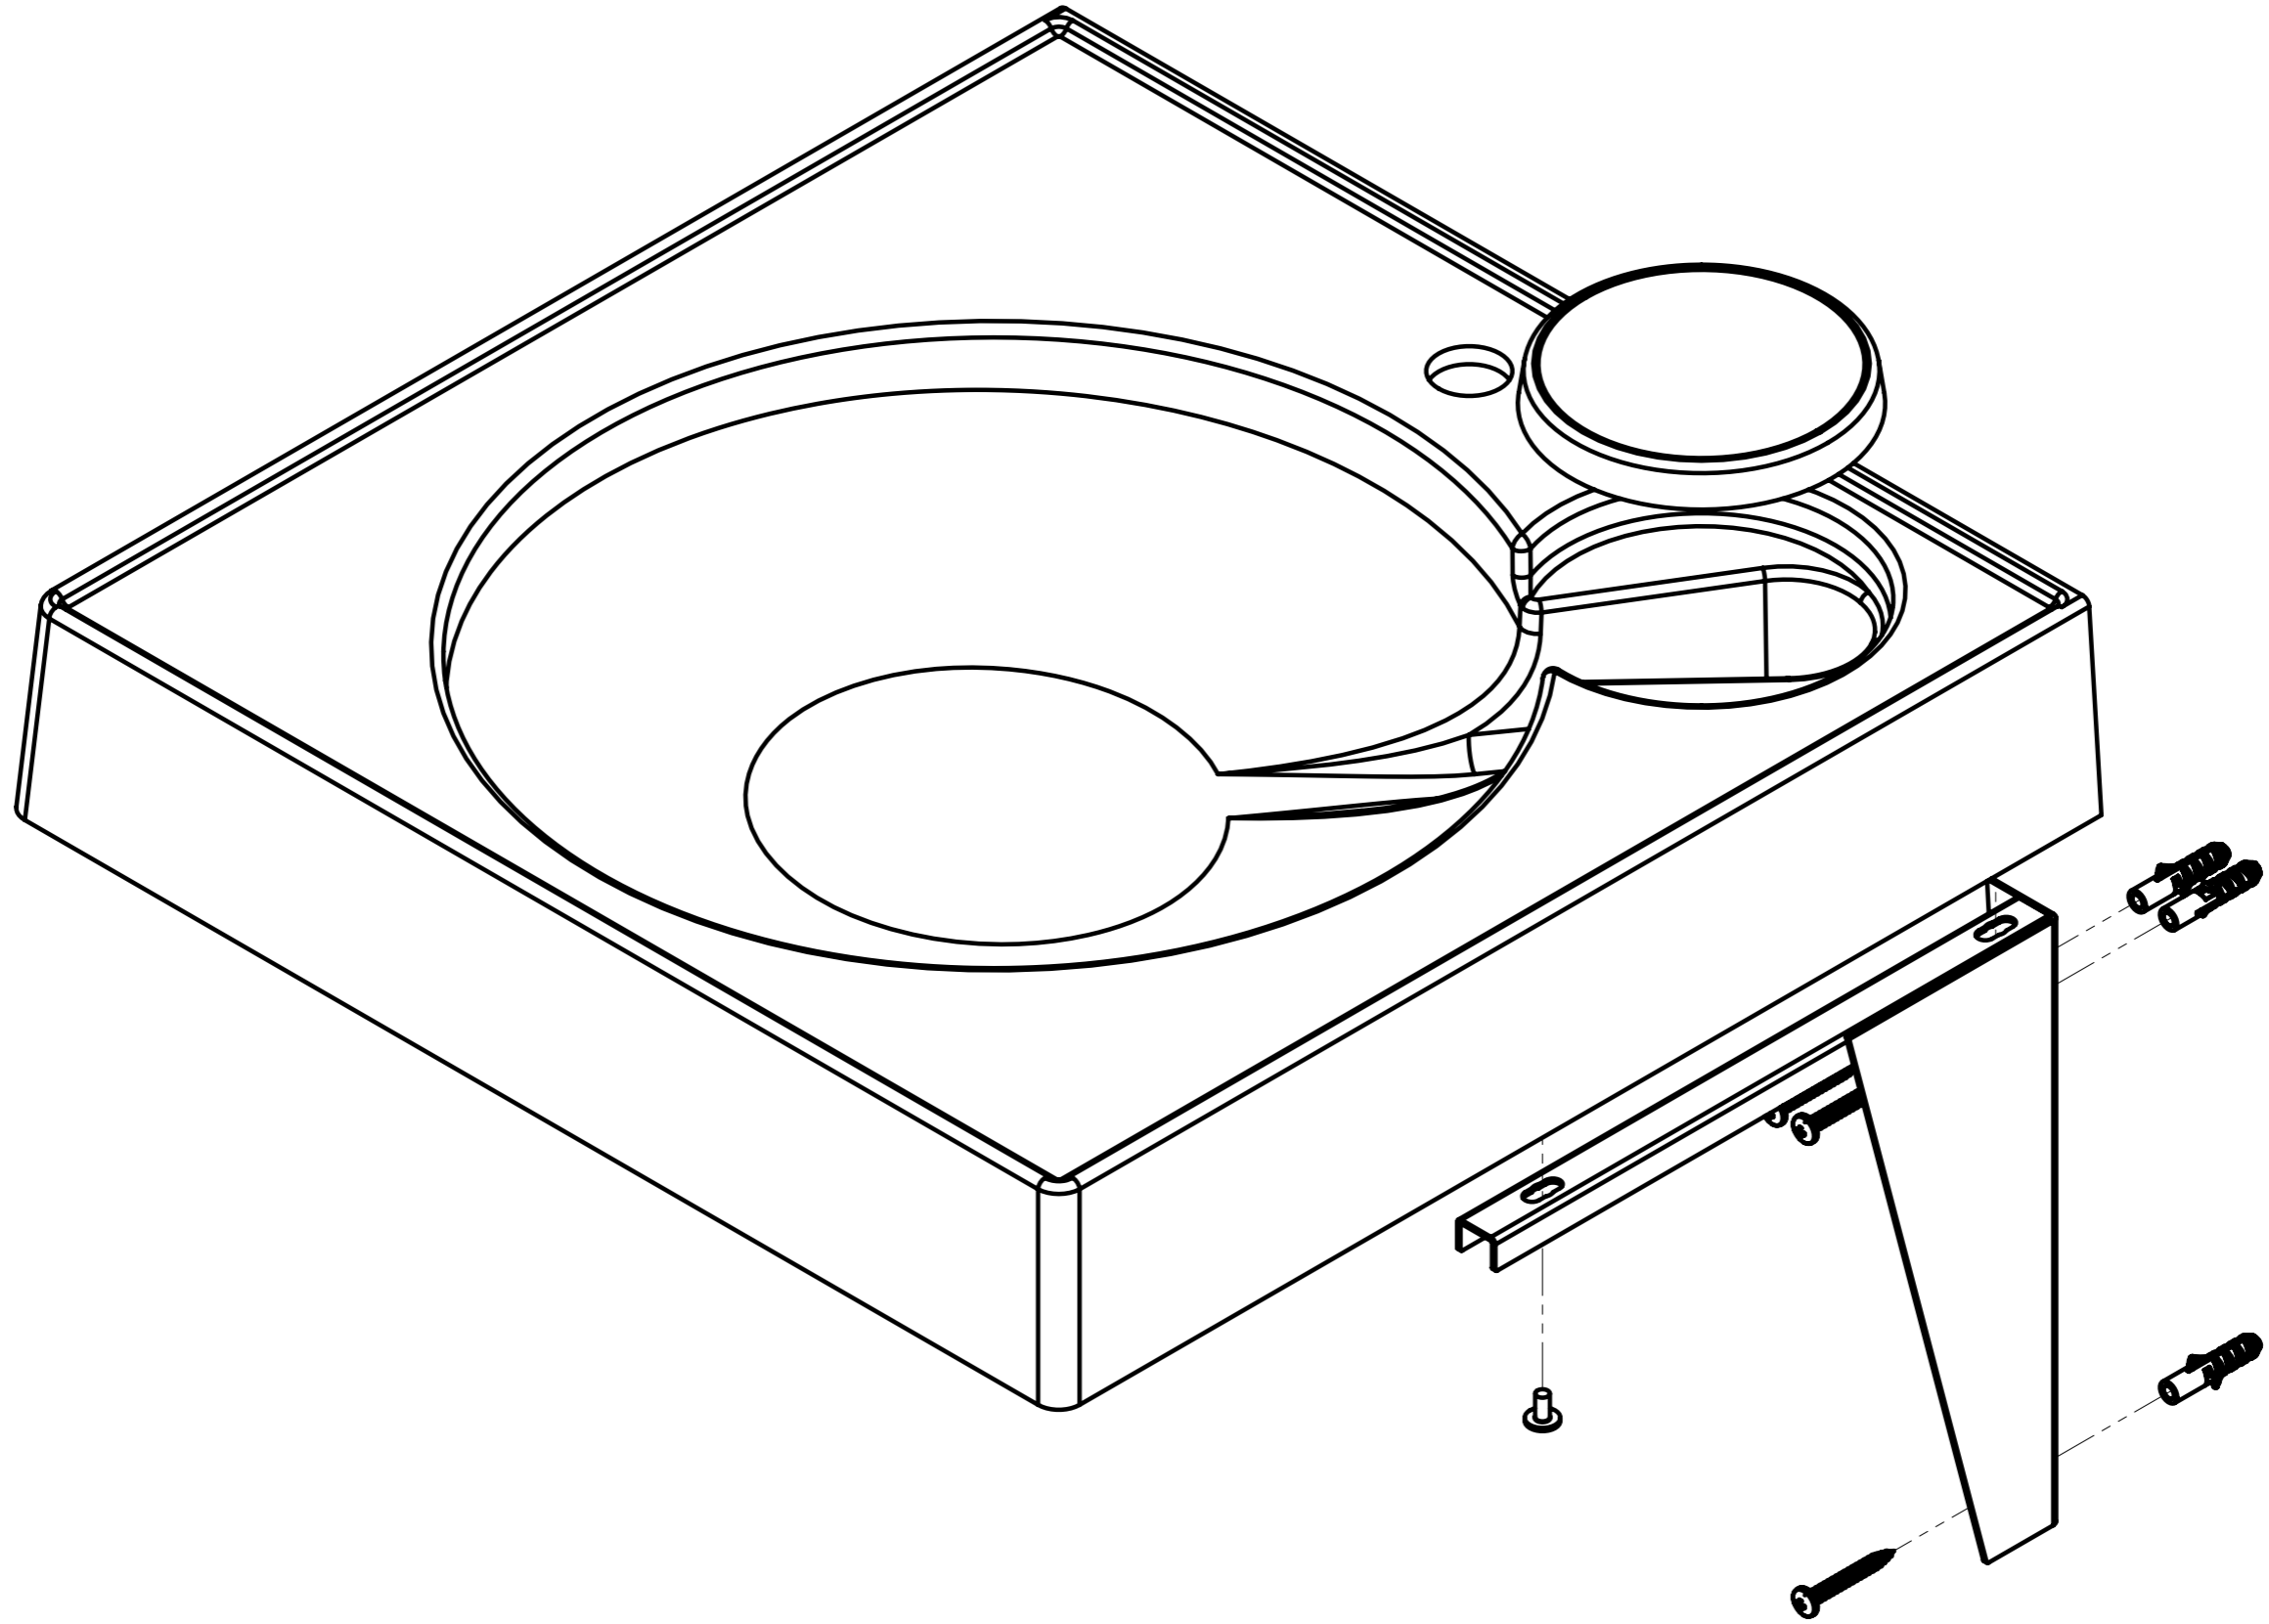

Инв. N подл.	Подп. и дата	Взаим. инв. N	Инв. N дубл.	Подп. и дата

Изм	Лист	N докум	Подп.	Дата