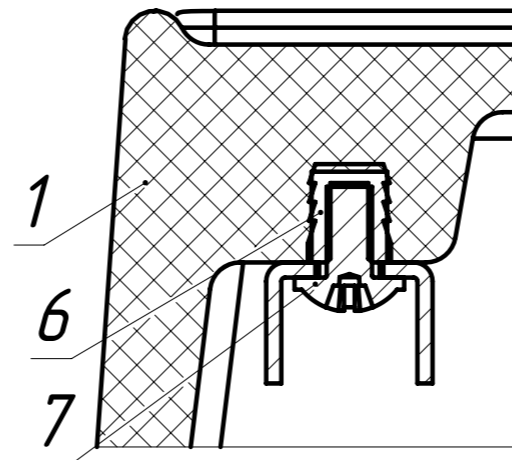

A-A 1:1

ПОЗИЦИЯ	Обозначение	Наименование	а/К-ВО
1	Умывальник Grail GR 60x60	Умывальник	1
2	Умывальник Grail GR 60x60	Накладка	1
3	Кронштейн для умывальника IDEA KP-600	Консоль правая	1
4	Дюбель пл. NK10	Дюбель пл. NK10	6
5	DIN 7981 6.3X50	Шуруп 6.3x50 с полукруглой головкой	6
6	Муфта M6D10h13	Муфта под винт M6	4
7	Винт M6x12	Винт M6x12	4
8	Кронштейн для умывальника IDEA KP-600	Консоль левая	1