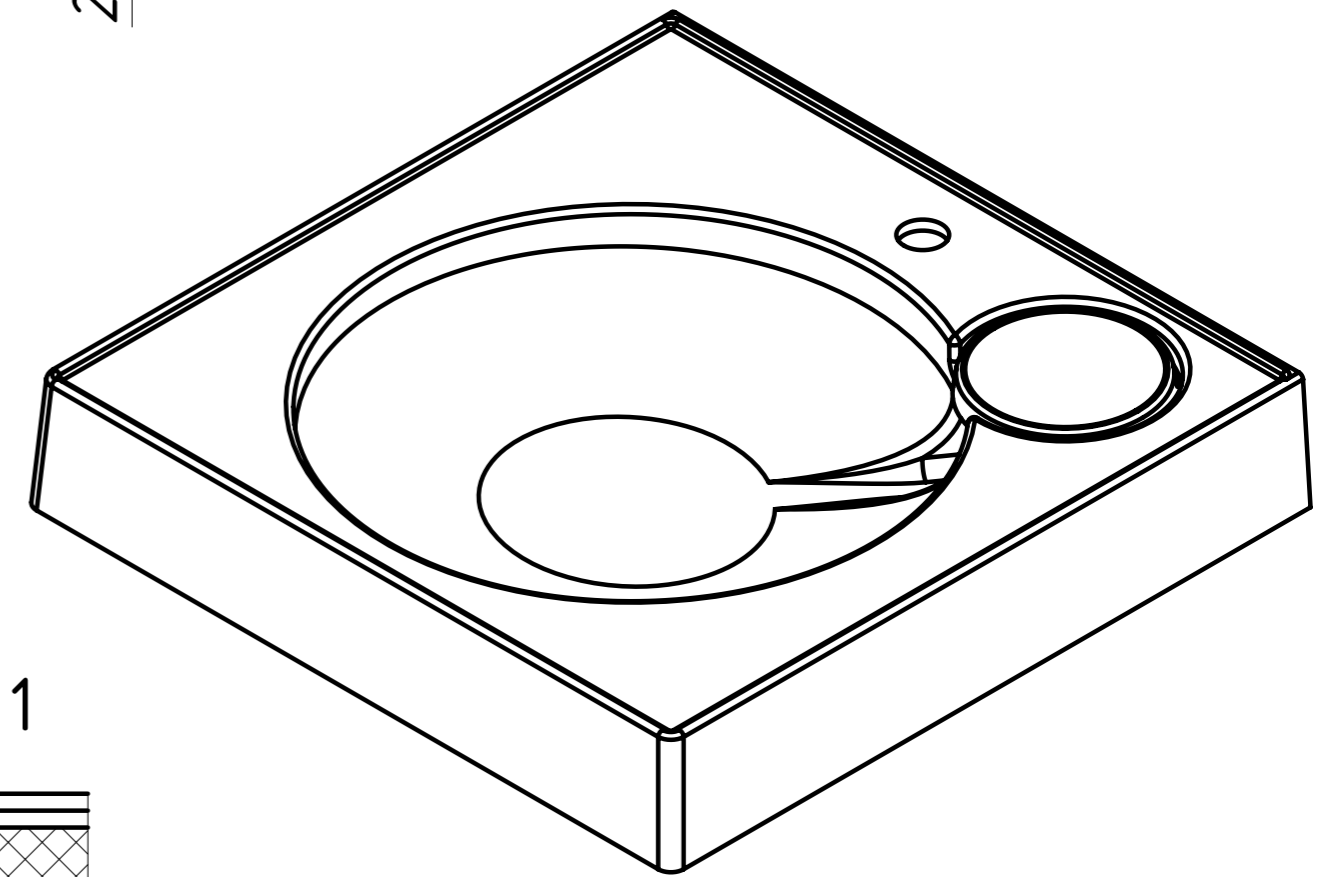

Инв. N подл.	Подп. и дата	Взаим. инв. N	Инв. N дубл.	Подп. и дата

ПОЗИЦИЯ	Обозначение	Наименование	а/к-во
1	Умывальник Grail GR 60x60	Умывальник	1
2	Умывальник Grail GR 60x60	Накладка	1

Изм/Лист	N докум	Подп.	Дата

Умывальник Grail GR 60x60