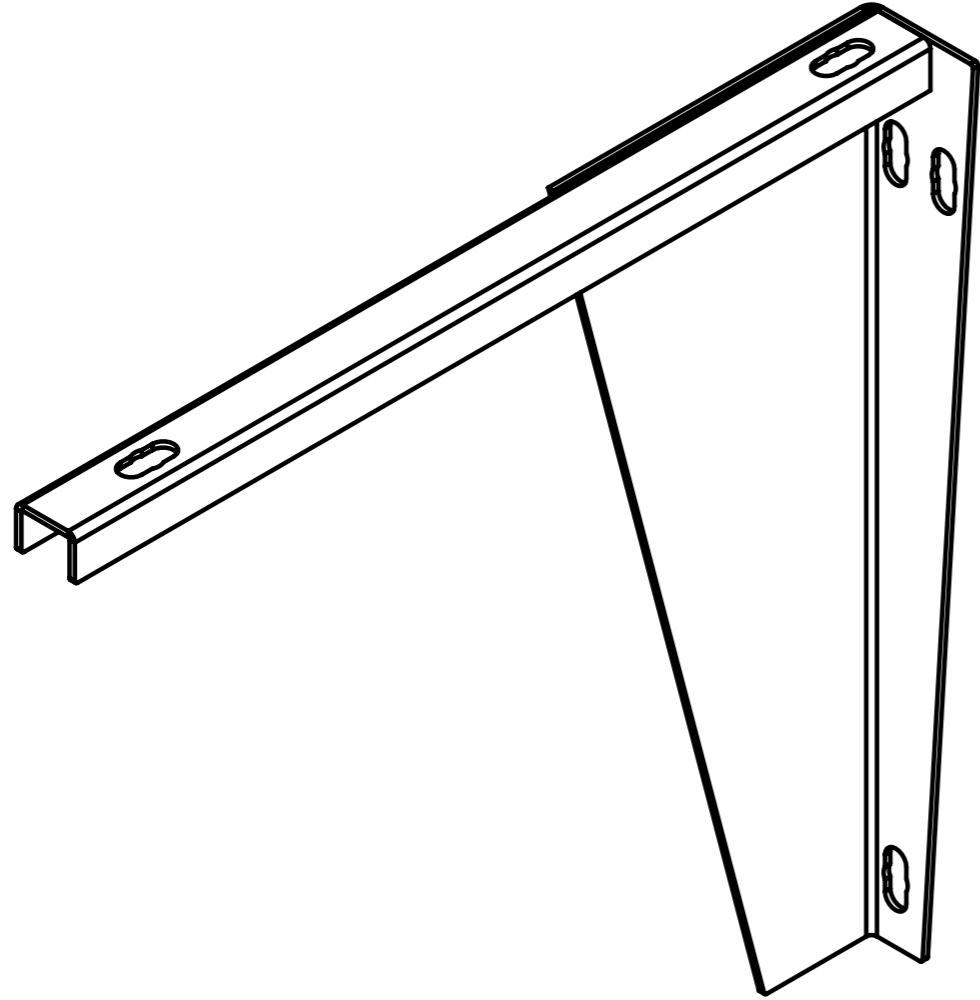

Инв. N подл.	Подп. и дата	Взаим. инв. N	Инв. N дубл.	Подп. и дата

Изм	Лист	N докум	Подп.	Дата