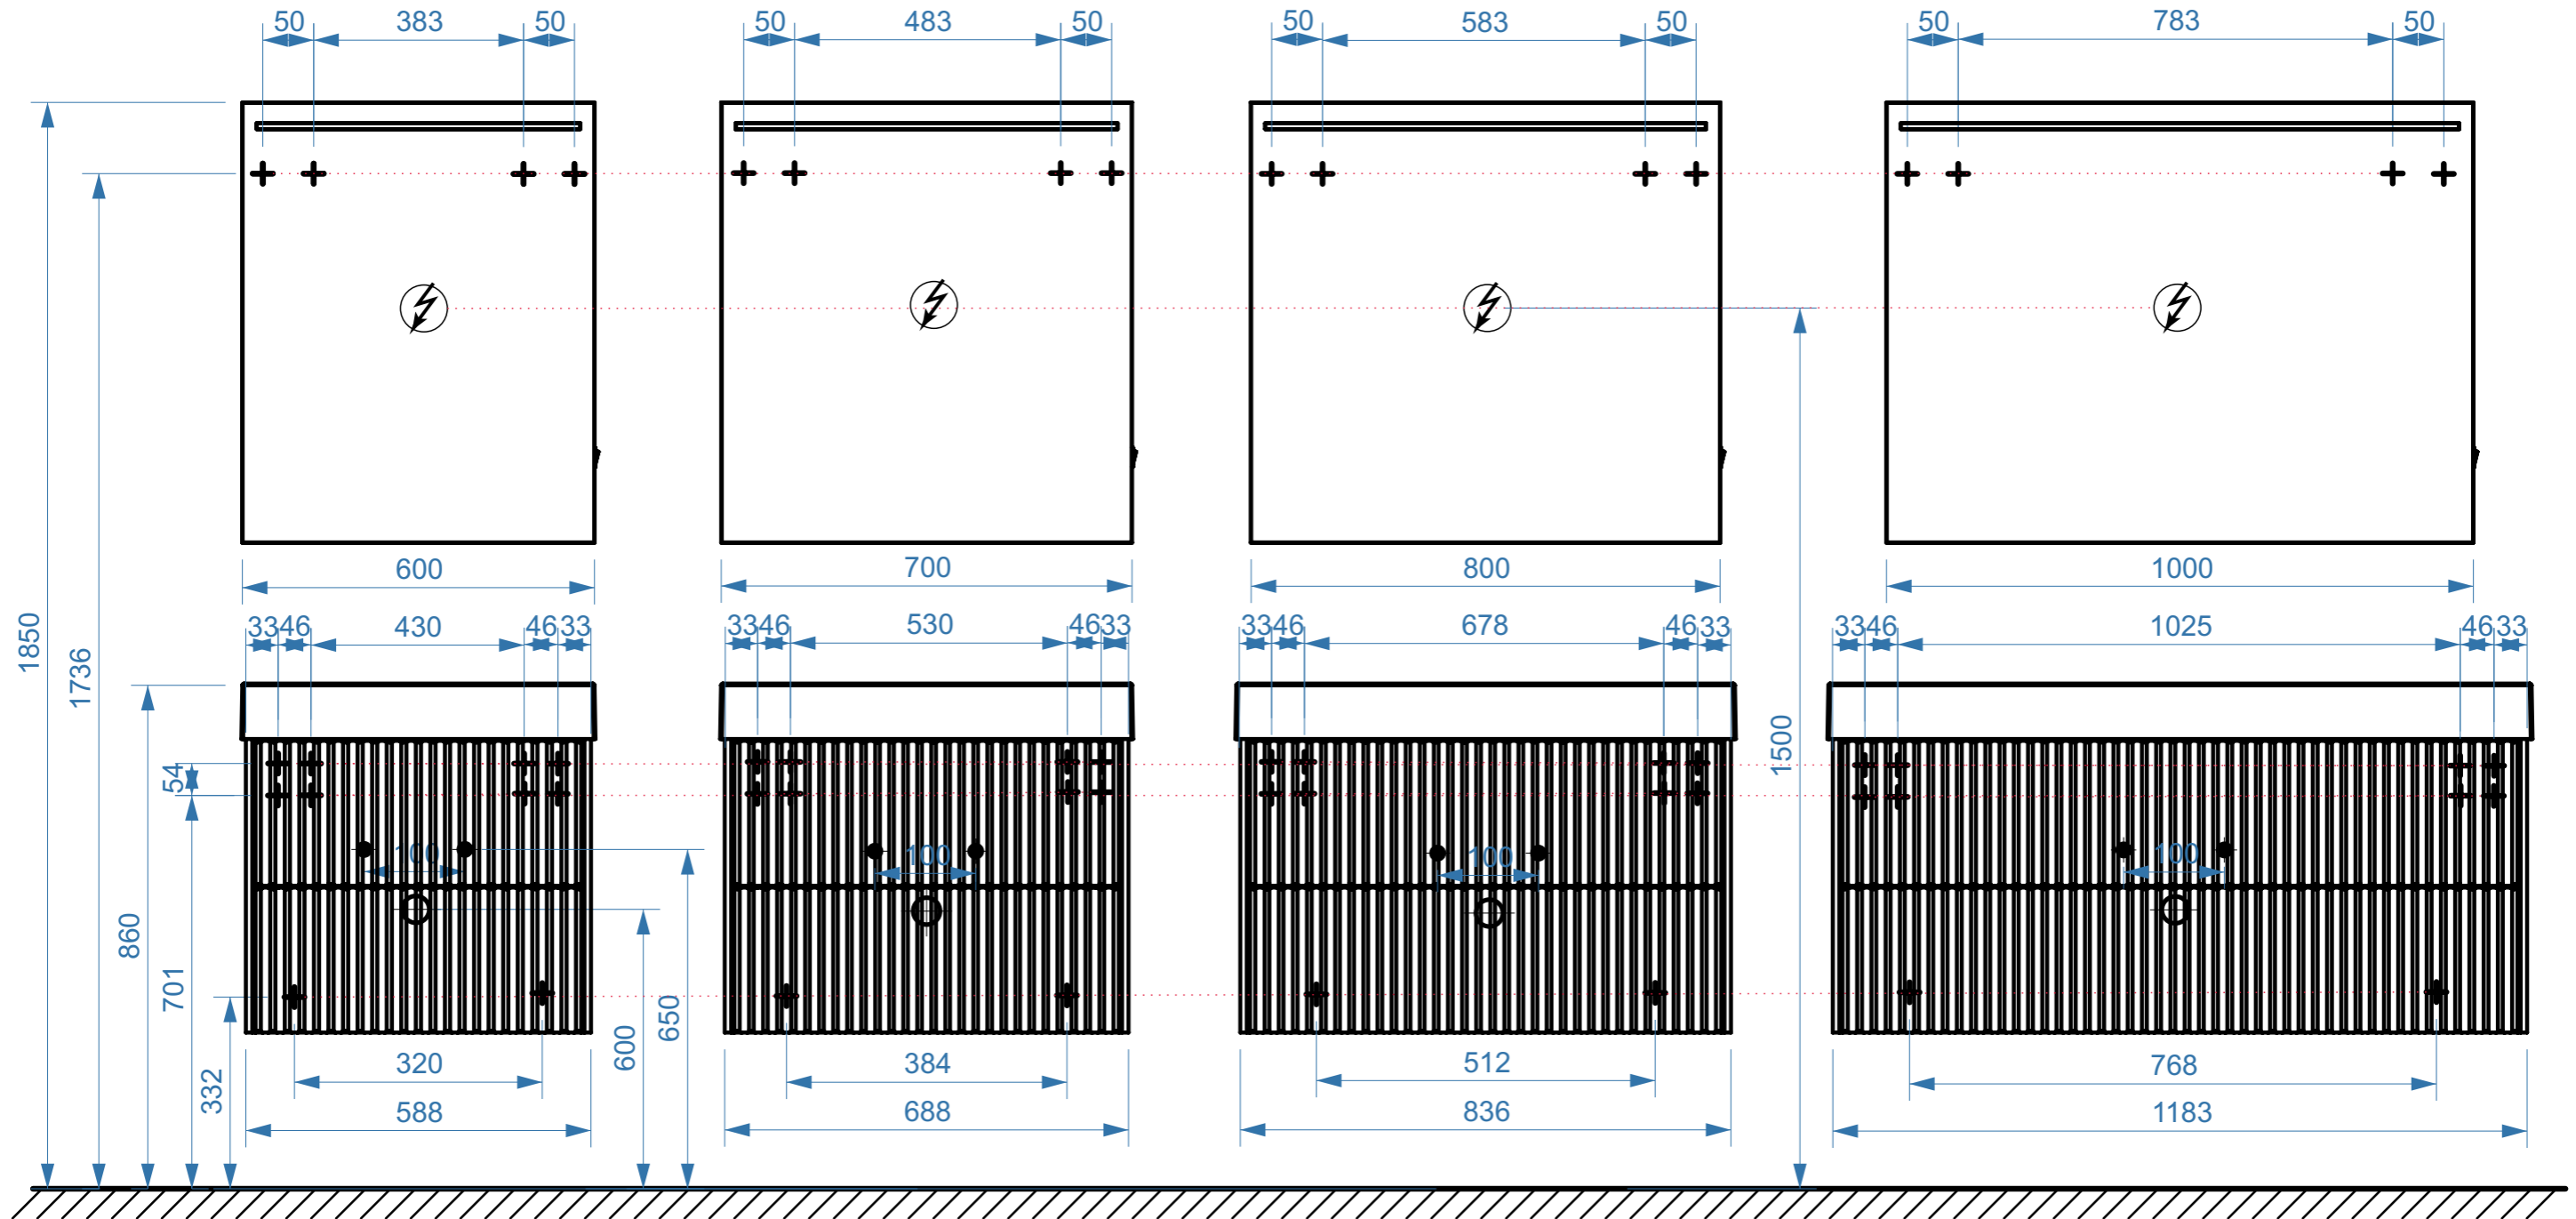

СИРТАКИ 600

СИРТАКИ 700

СИРТАКИ 850

СИРТАКИ 1200

- вывод труб водоснабжения
- ⊕ вывод труб канализации
- + крепление навесов
- ⚡ подключение электрического провода