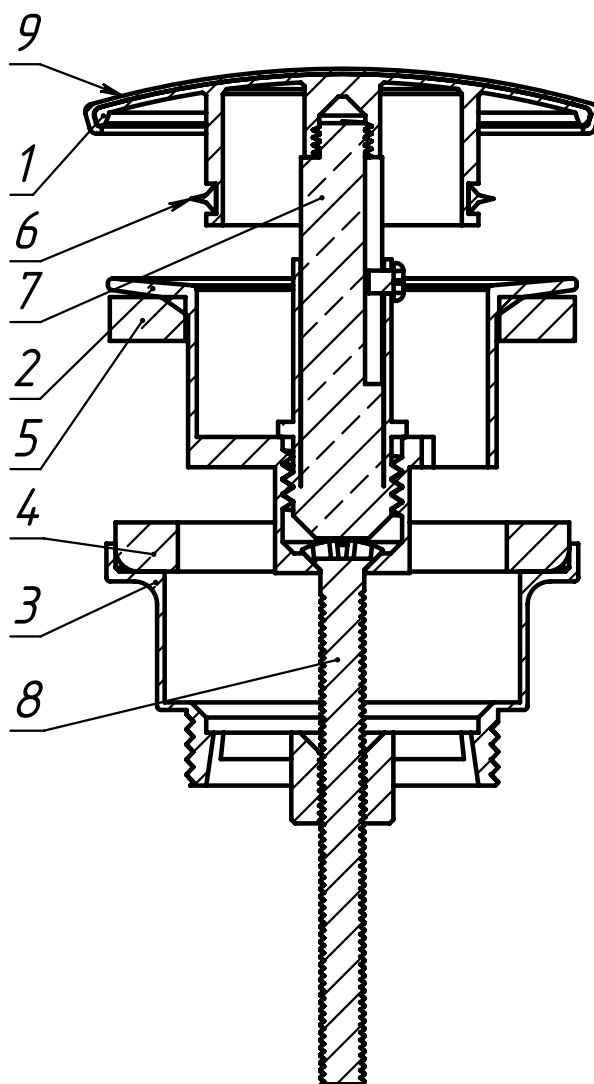

Стурон STY-641-32-2

Сифон пристенный

Рекомендуемый сифон

https://www.21vek.by/siphons/sty641322_styron.html

ПОЗИЦИЯ	Обозначение	Наименование	а/К-ВО
1	Стурон STY-641-32-2-01	сифон колено G1 1/4	1
2	Стурон STY-641-32-2-02	труба под сифон к стене 32 мм	1
3	Стурон STY-641-32-2-03	труба под выпуск 32 мм G1 1/4	2
4	Стурон STY-641-32-2-04	уплотнительное кольцо резин сиф выпуск	1
5	Стурон STY-641-32-2-05	уплотнительное кольцо резин сиф к стене	1
6	Стурон STY-641-32-2-06	уплотнительный конец синий	2
7	Стурон STY-641-32-2-07	гайка G1 1/4	4
8	Стурон STY-641-32-2-08	декоративная заглушка на стену	1

LBD3850 - рекомендуемый выпуск Belux

ПОЗИЦИЯ	Обозначение	Наименование	а/К-ВО
1	LBD3850.01	Клапан хром	1
2	LBD3850.02	Слив	1
3	LBD3850.03	Гайка зажимная G1 1/4	1
4	LBD3850.04	Уплотнение нижнее	1
5	LBD3850.05	Уплотнение под слив	1
6	LBD3850.06	Уплотнение под клапан	1
7	LBD3850.07	Нажимной механизм	1
8	LBD3850.08	Винт М6х68	1
9	LBD3850.09	Защитная заглушка	1