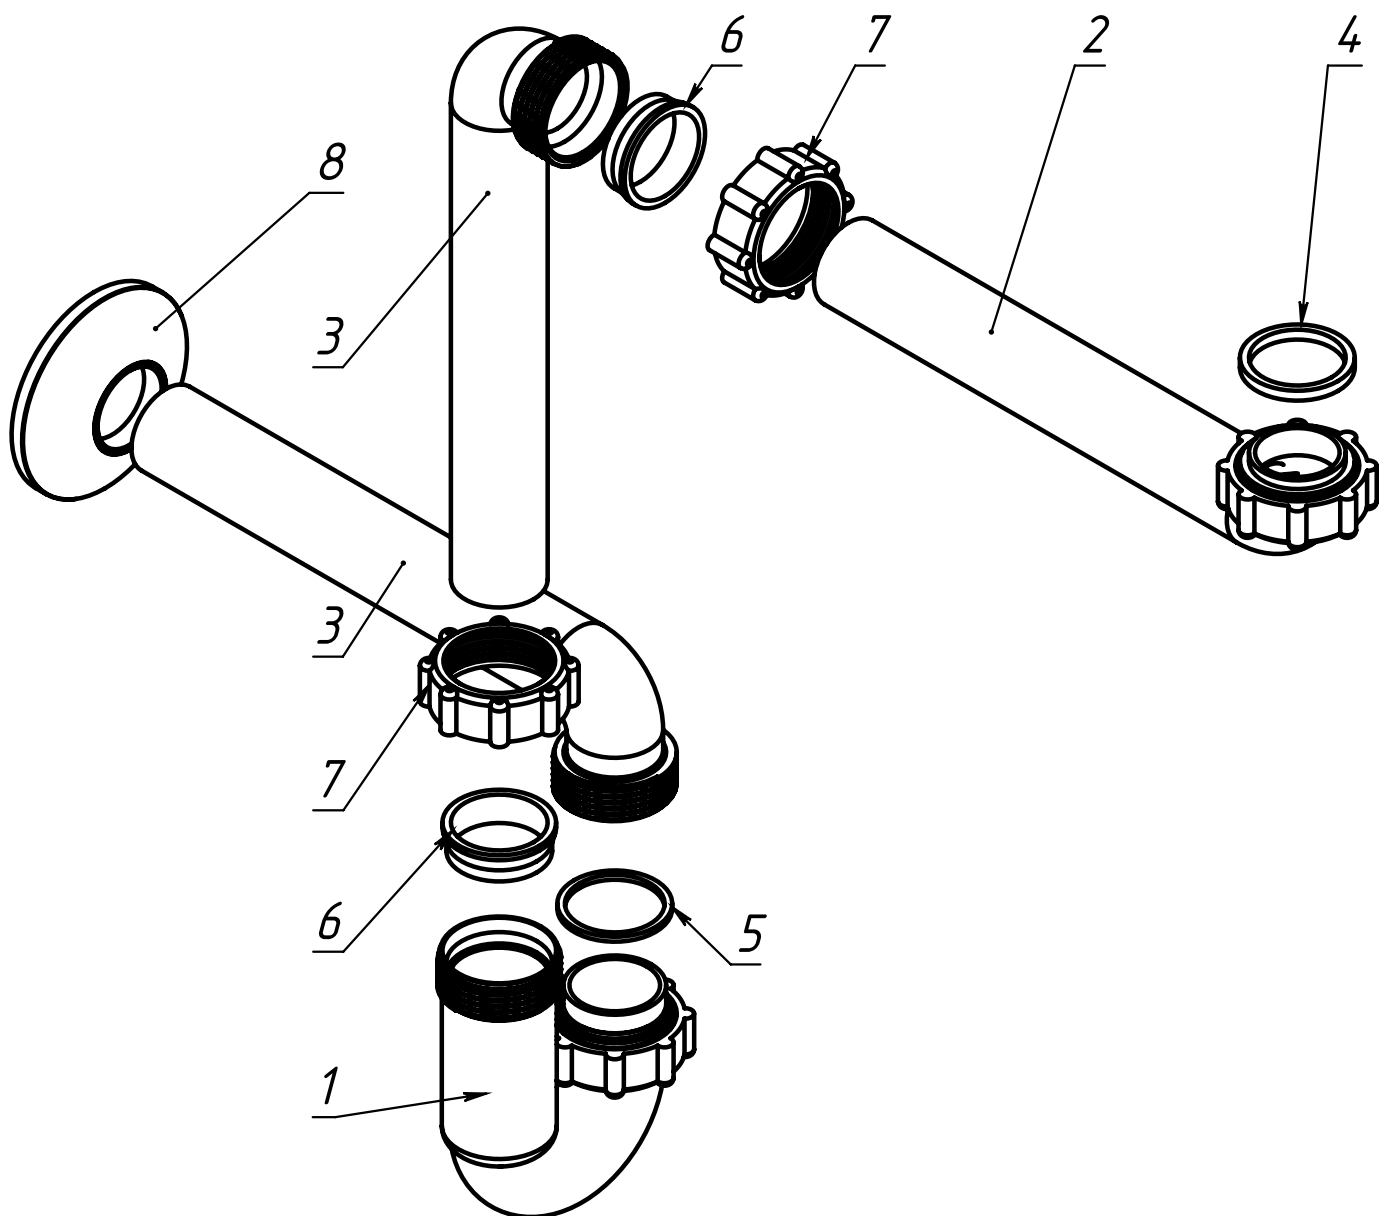

Стурон STY-641-32-2

Сифон пристенный

Рекомендуемый сифон

https://www.21vek.by/siphons/sty641322_styron.html

ПОЗИЦИЯ	Обозначение	Наименование	а/К-ВО
1	Стурон STY-641-32-2-01	сифон колено G1 1/4	1
2	Стурон STY-641-32-2-02	труба под сифон к стене 32 мм	1
3	Стурон STY-641-32-2-03	труба под выпуск 32 мм G1 1/4	2
4	Стурон STY-641-32-2-04	уплотнительное кольцо резин сиф выпуск	1
5	Стурон STY-641-32-2-05	уплотнительное кольцо резин сиф к стене	1
6	Стурон STY-641-32-2-06	уплотнительный конец синий	2
7	Стурон STY-641-32-2-07	гайка G1 1/4	4
8	Стурон STY-641-32-2-08	декоративная заглушка на стену	1

LBD3850 - рекомендуемый выпуск Belux

ПОЗИЦИЯ	Обозначение	Наименование	а/К-ВО
1	LBD3850.01	Клапан хром	1
2	LBD3850.02	Слив	1
3	LBD3850.03	Гайка зажимная G1 1/4	1
4	LBD3850.04	Уплотнение нижнее	1
5	LBD3850.05	Уплотнение под слив	1
6	LBD3850.06	Уплотнение под клапан	1
7	LBD3850.07	Нажимной механизм	1
8	LBD3850.08	Винт М6х68	1
9	LBD3850.09	Защитная заглушка	1