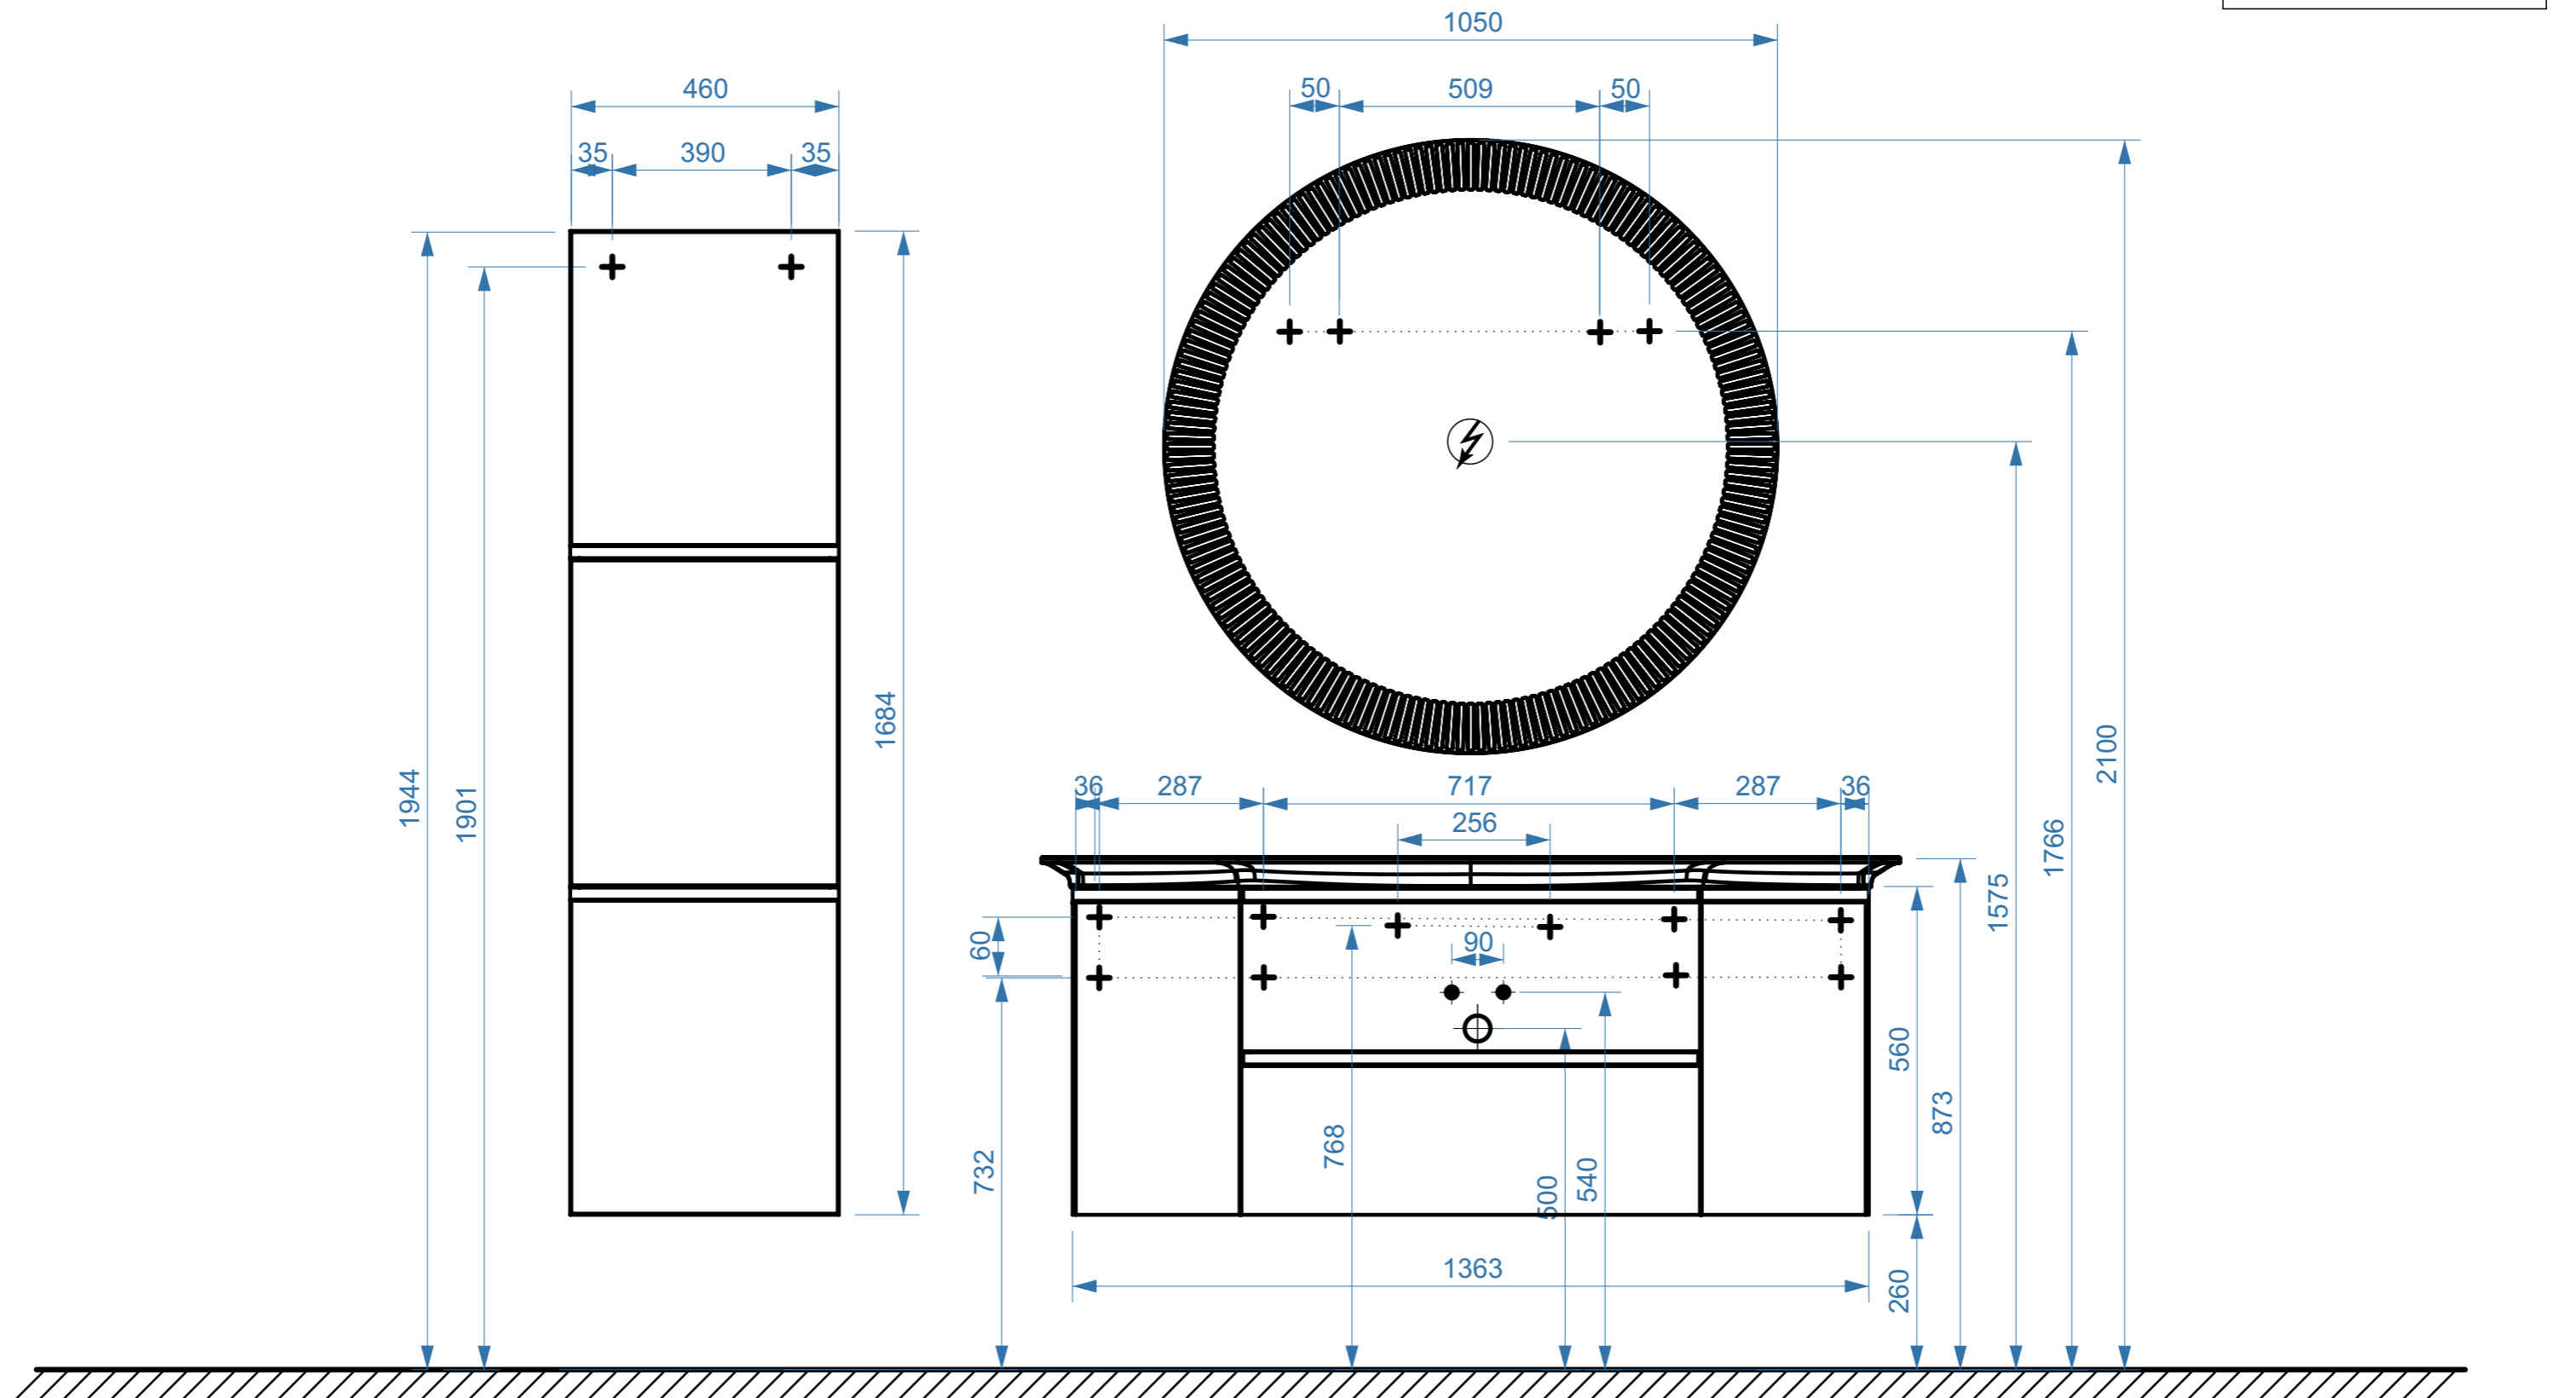

ВЕРСАЛЬ 141

- вывод труб водоснабжения
- ⊕ вывод труб канализации
- + крепление навесов
- ⚡ подключение электрического провода