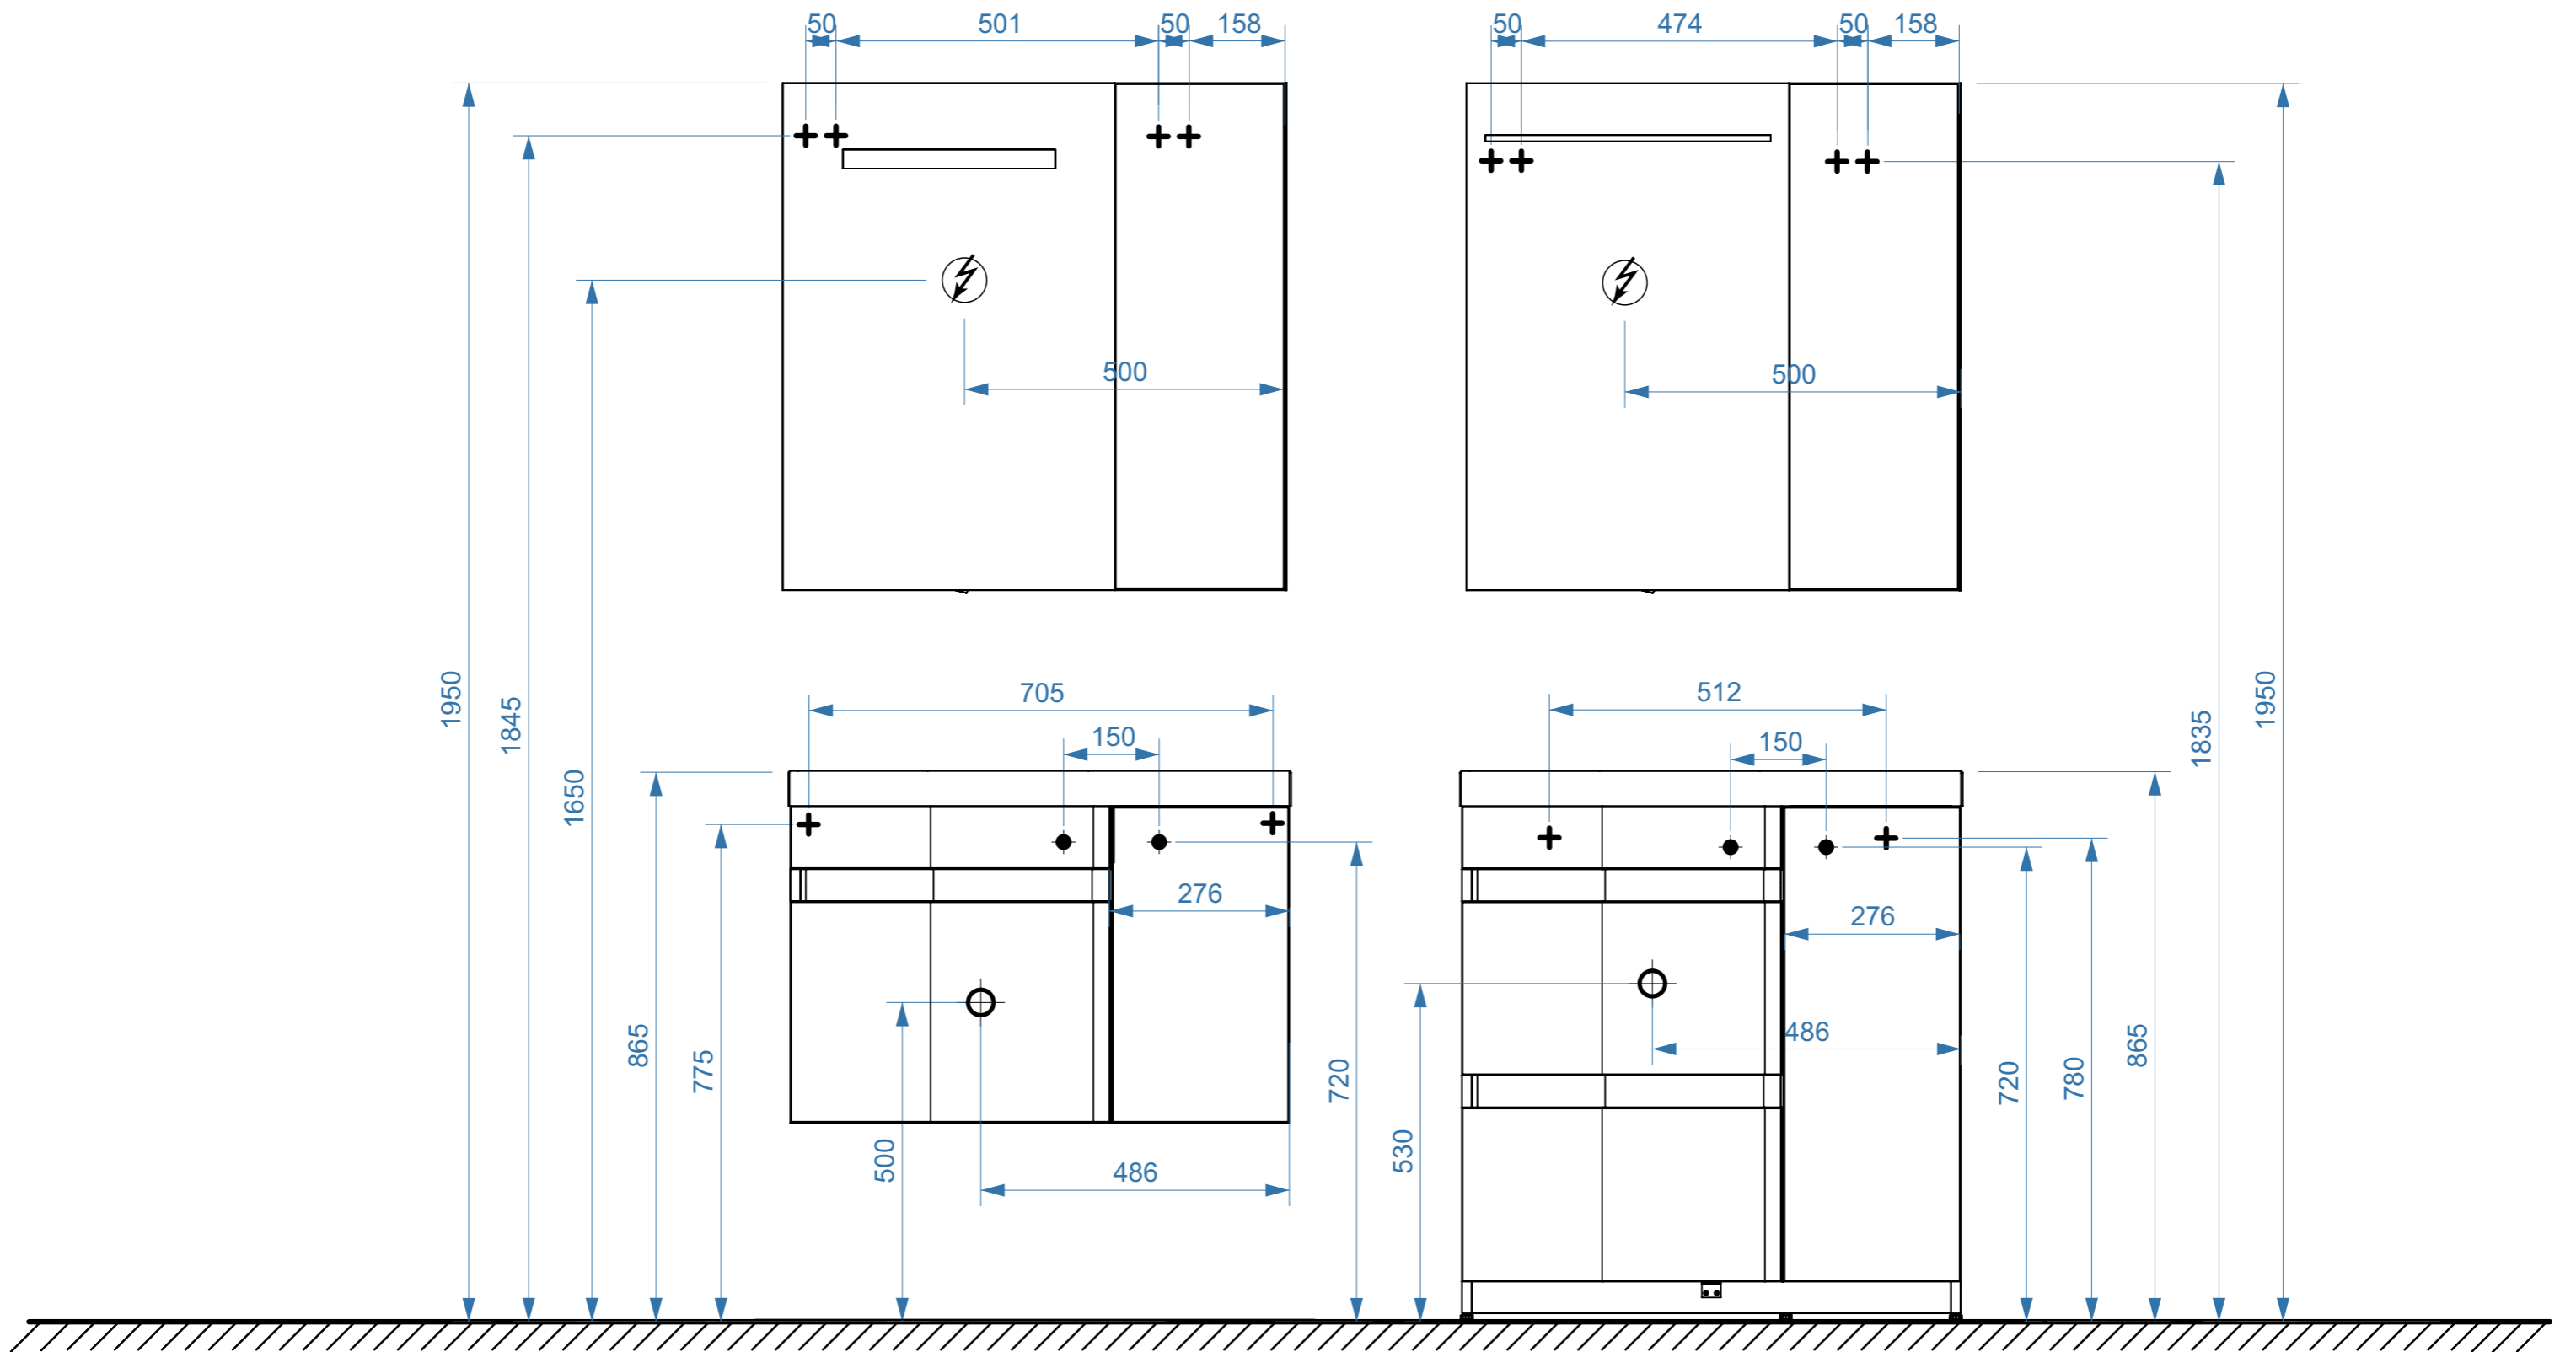

ТОКИО 800-01

ТОКИО 800-02

КОЛЛЕКЦИЯ
«ТОКИО»
схема монтажа

- вывод труб водоснабжения
- ⊕ вывод труб канализации
- + крепление навесов
- ⚡ подключение электрического провода