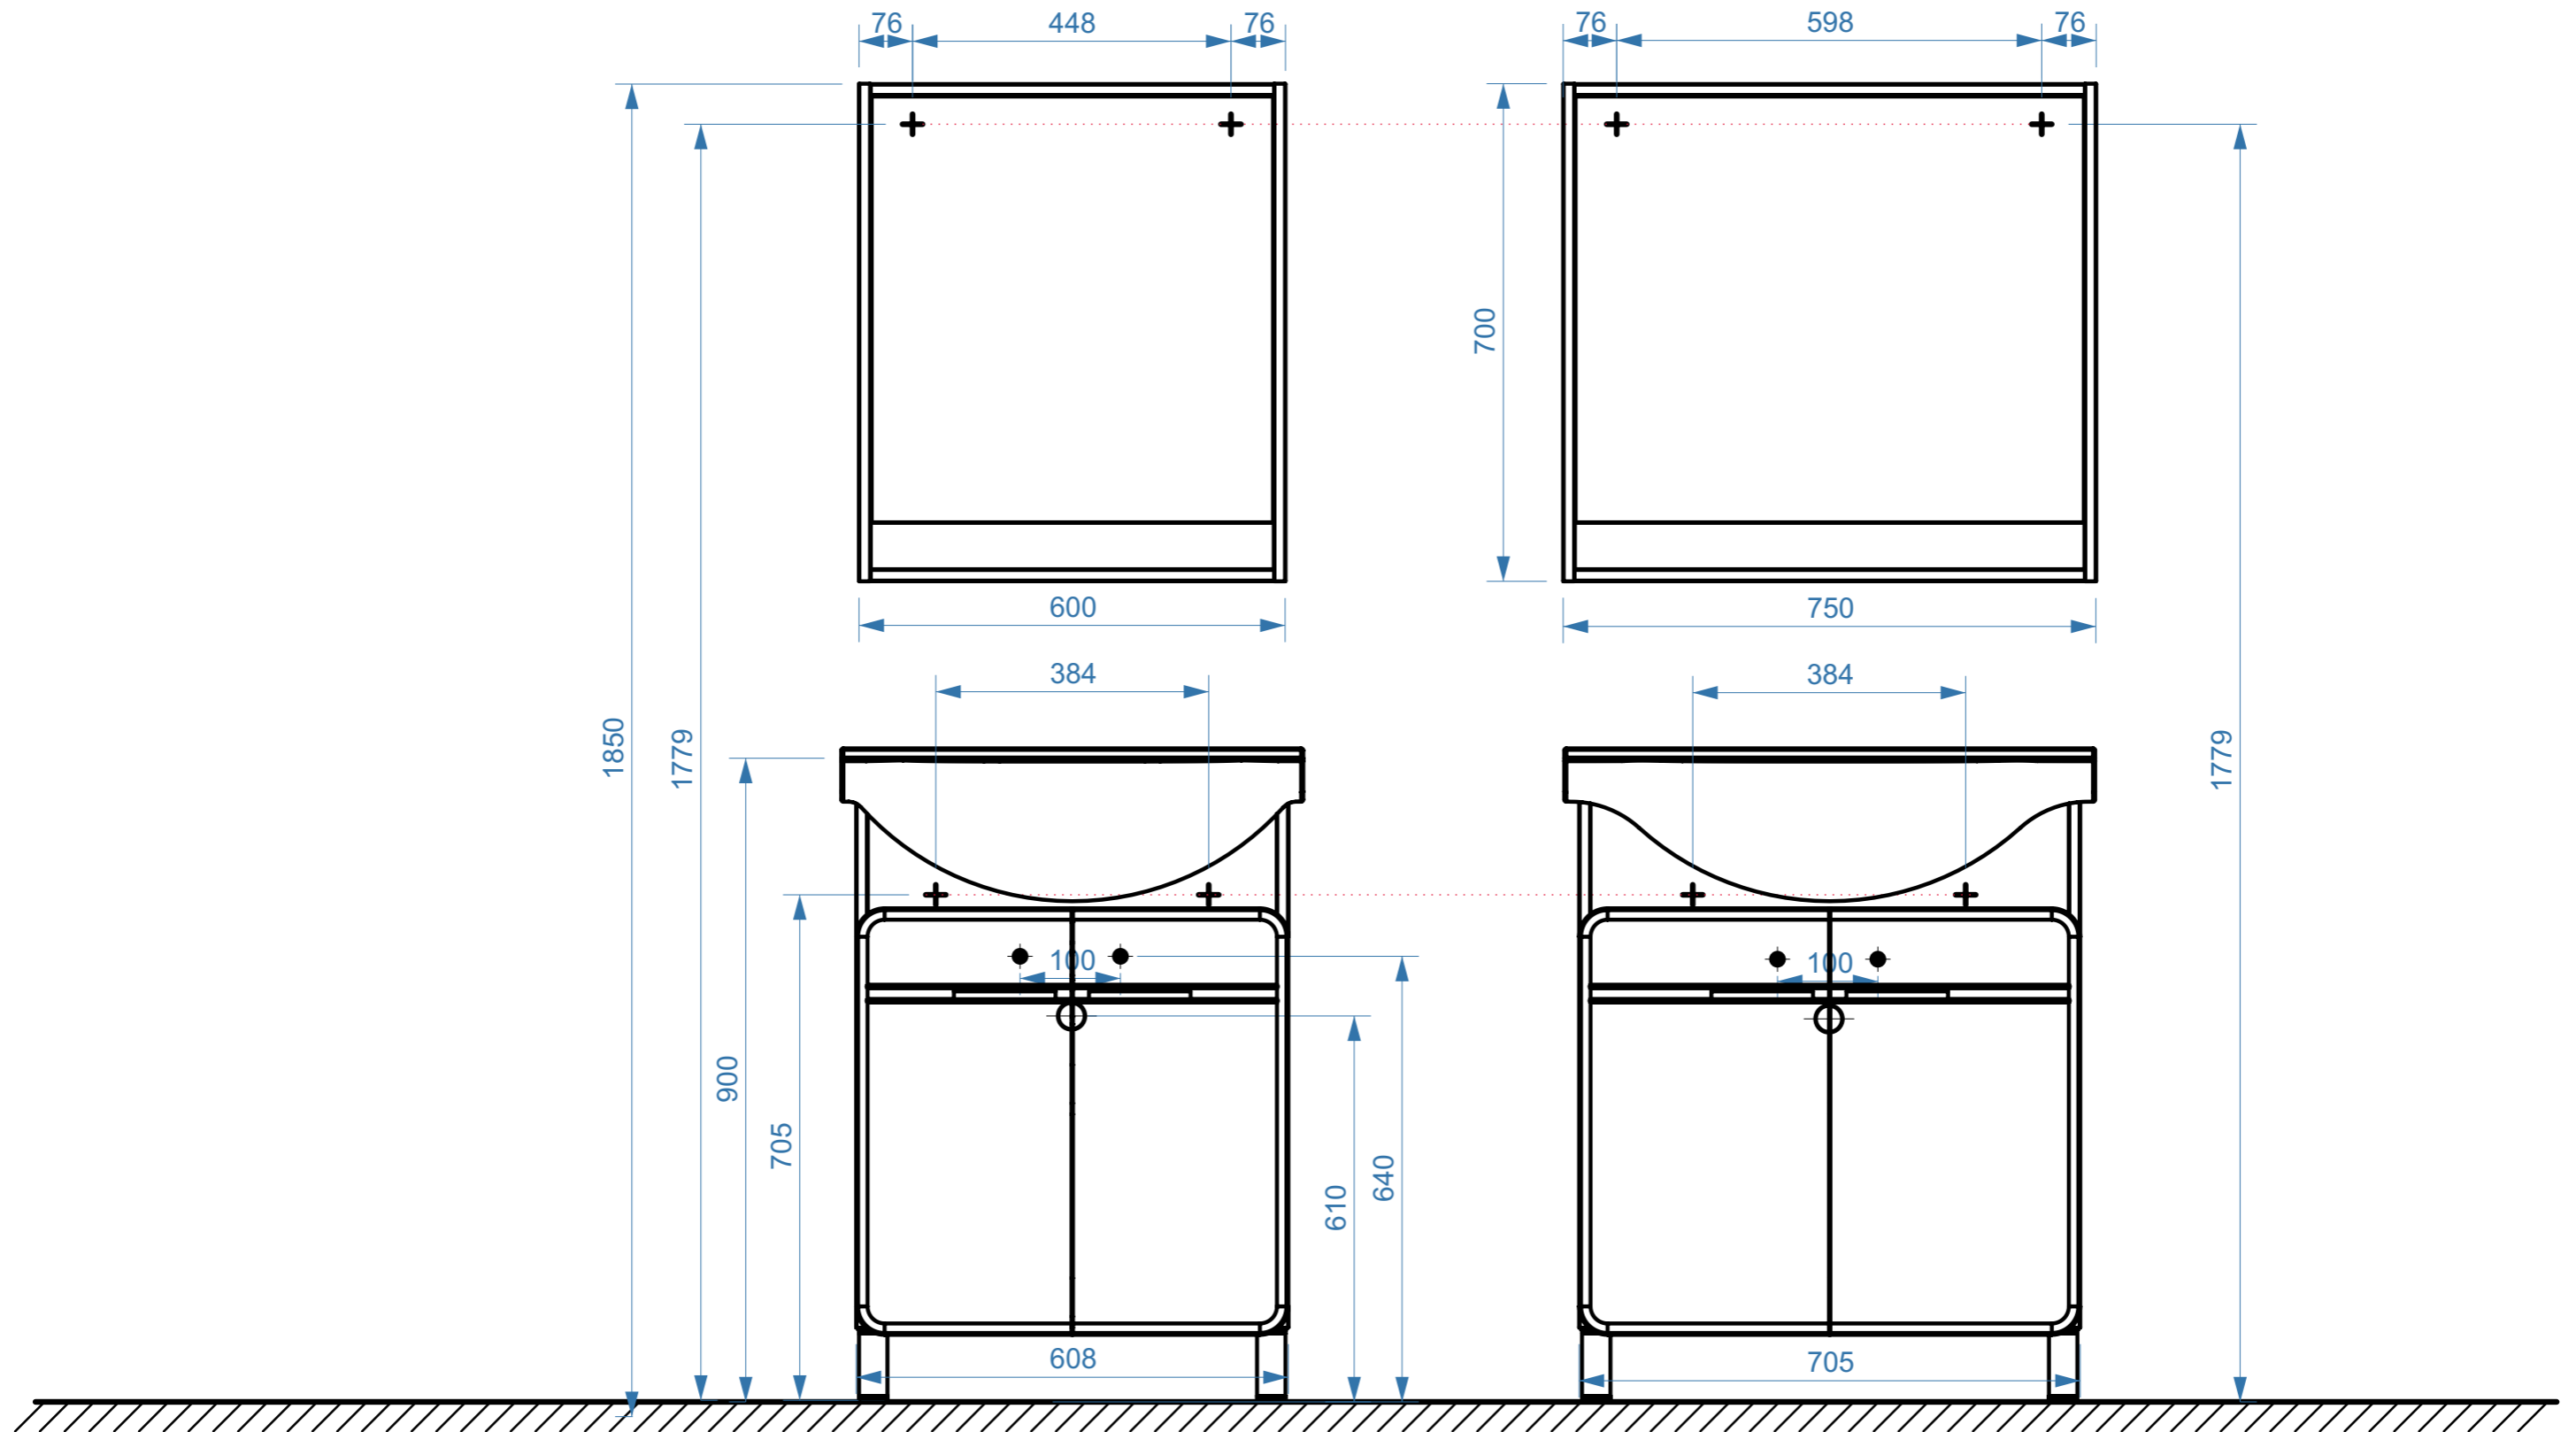

НОРД 650

НОРД 750

- вывод труб водоснабжения
- ⊕ вывод труб канализации
- + крепление навесов
- ⚡ подключение электрического провода