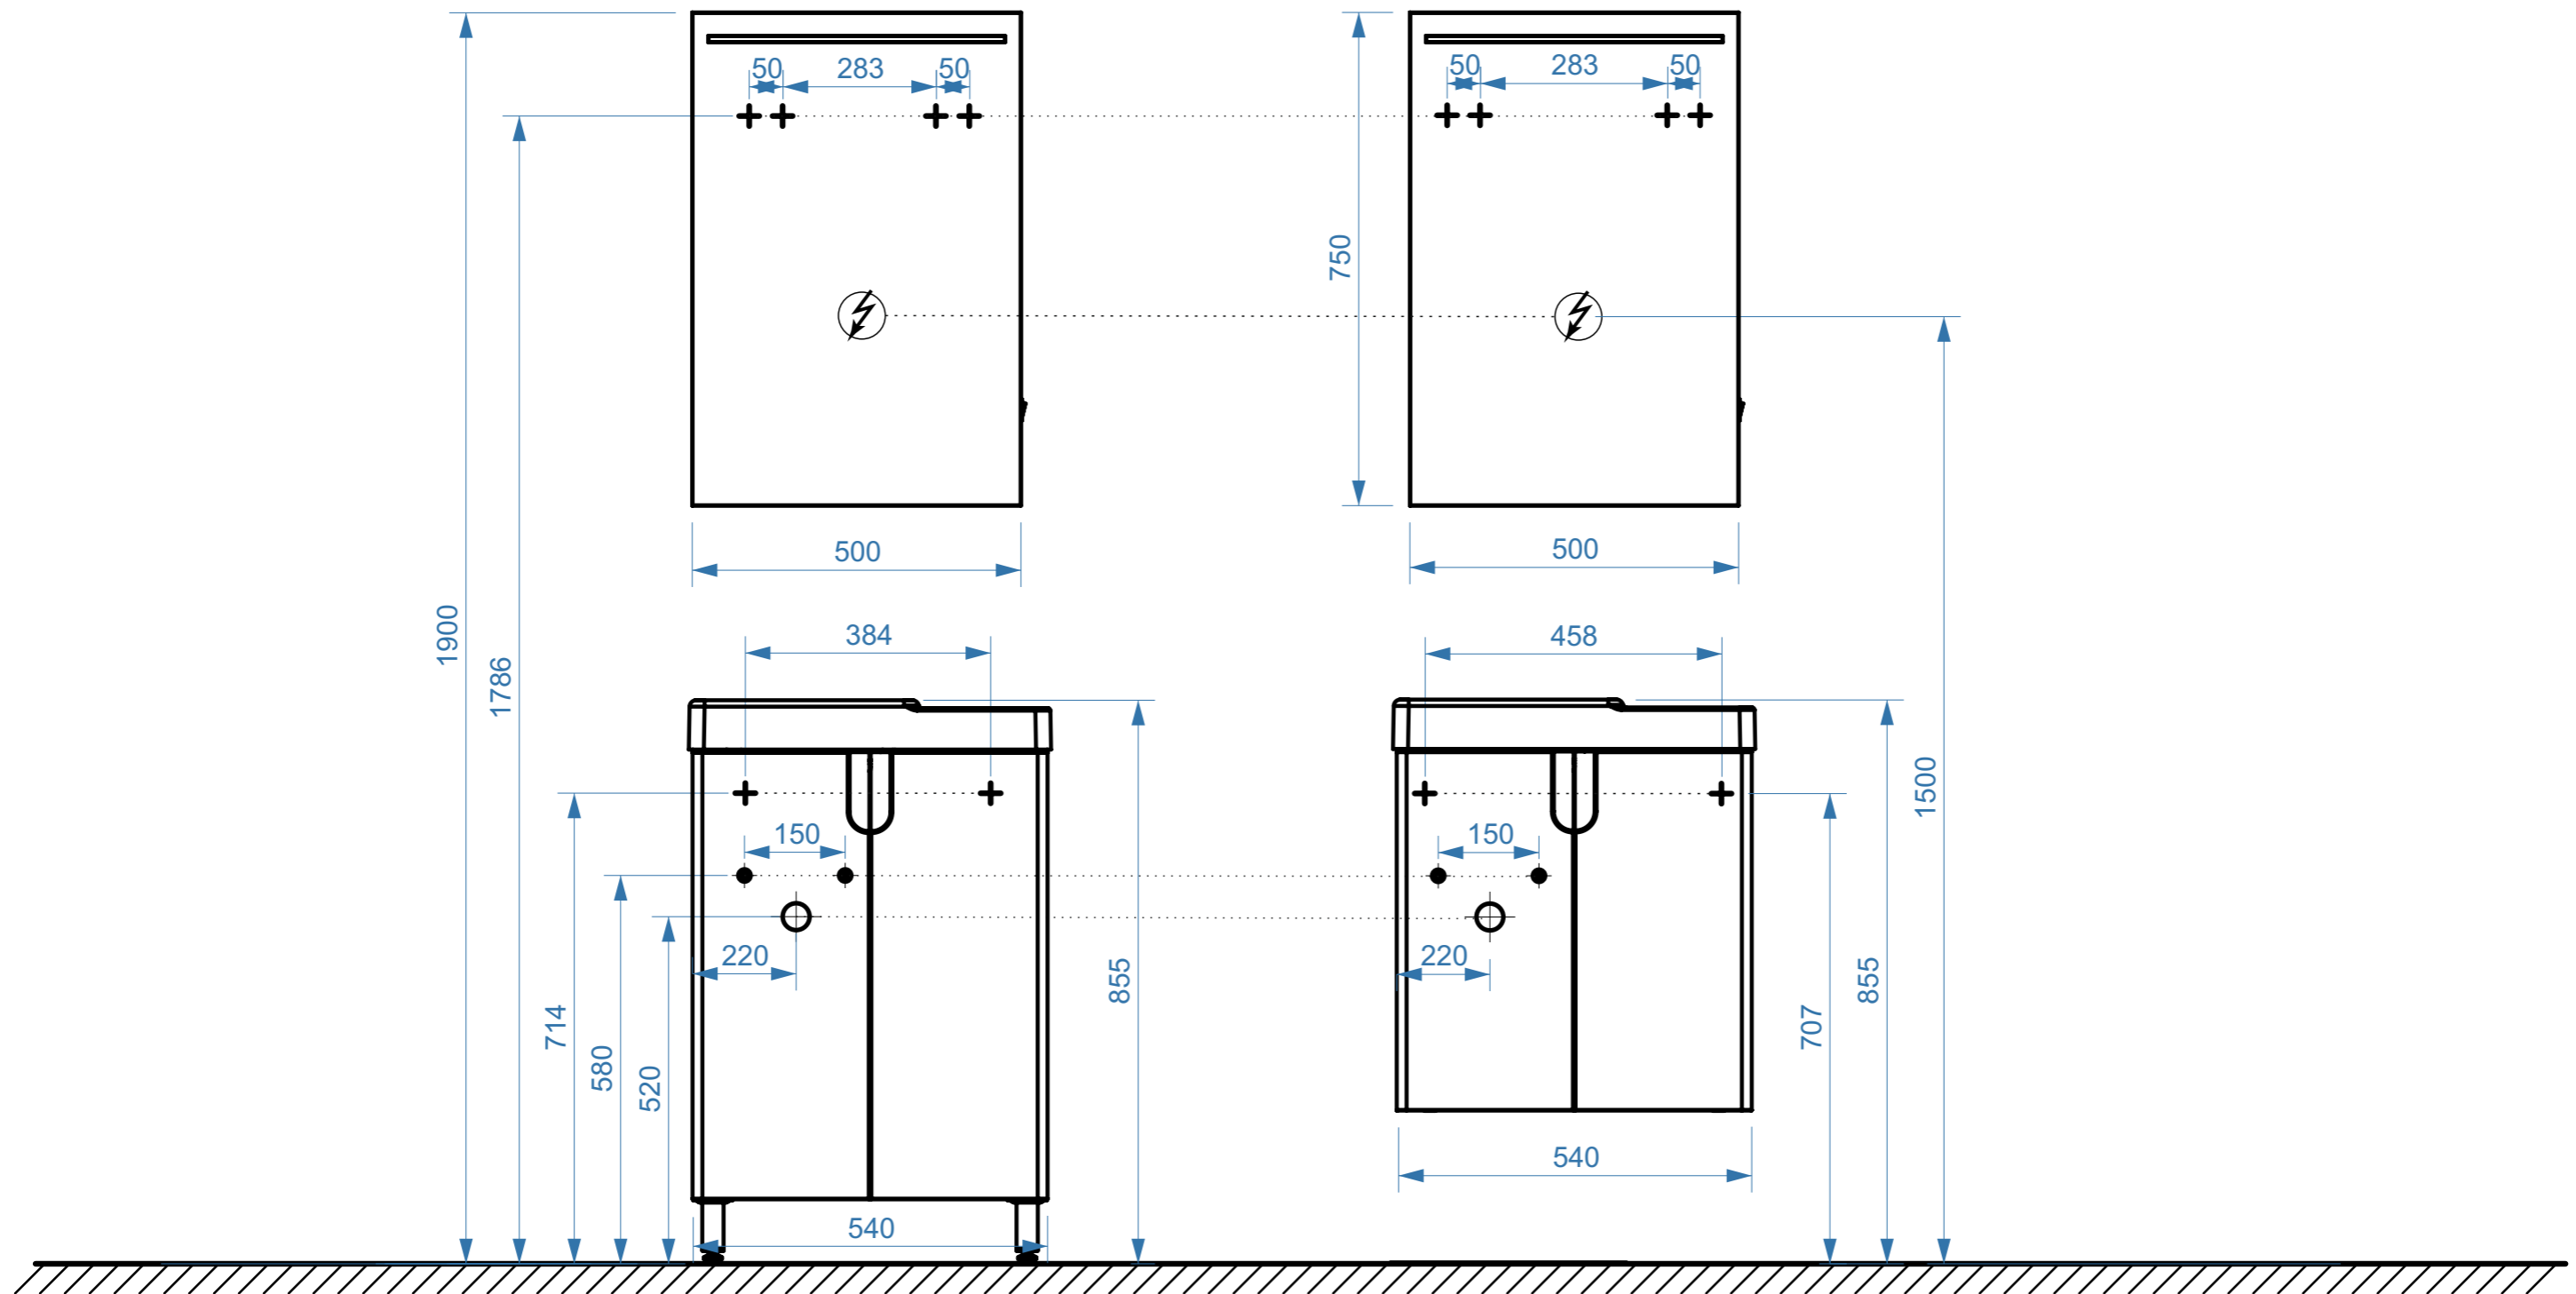

КАДИС Н550

КАДИС НП550

- вывод труб водоснабжения
- ⊕ вывод труб канализации
- + крепление навесов
- ⚡ подключение электрического провода