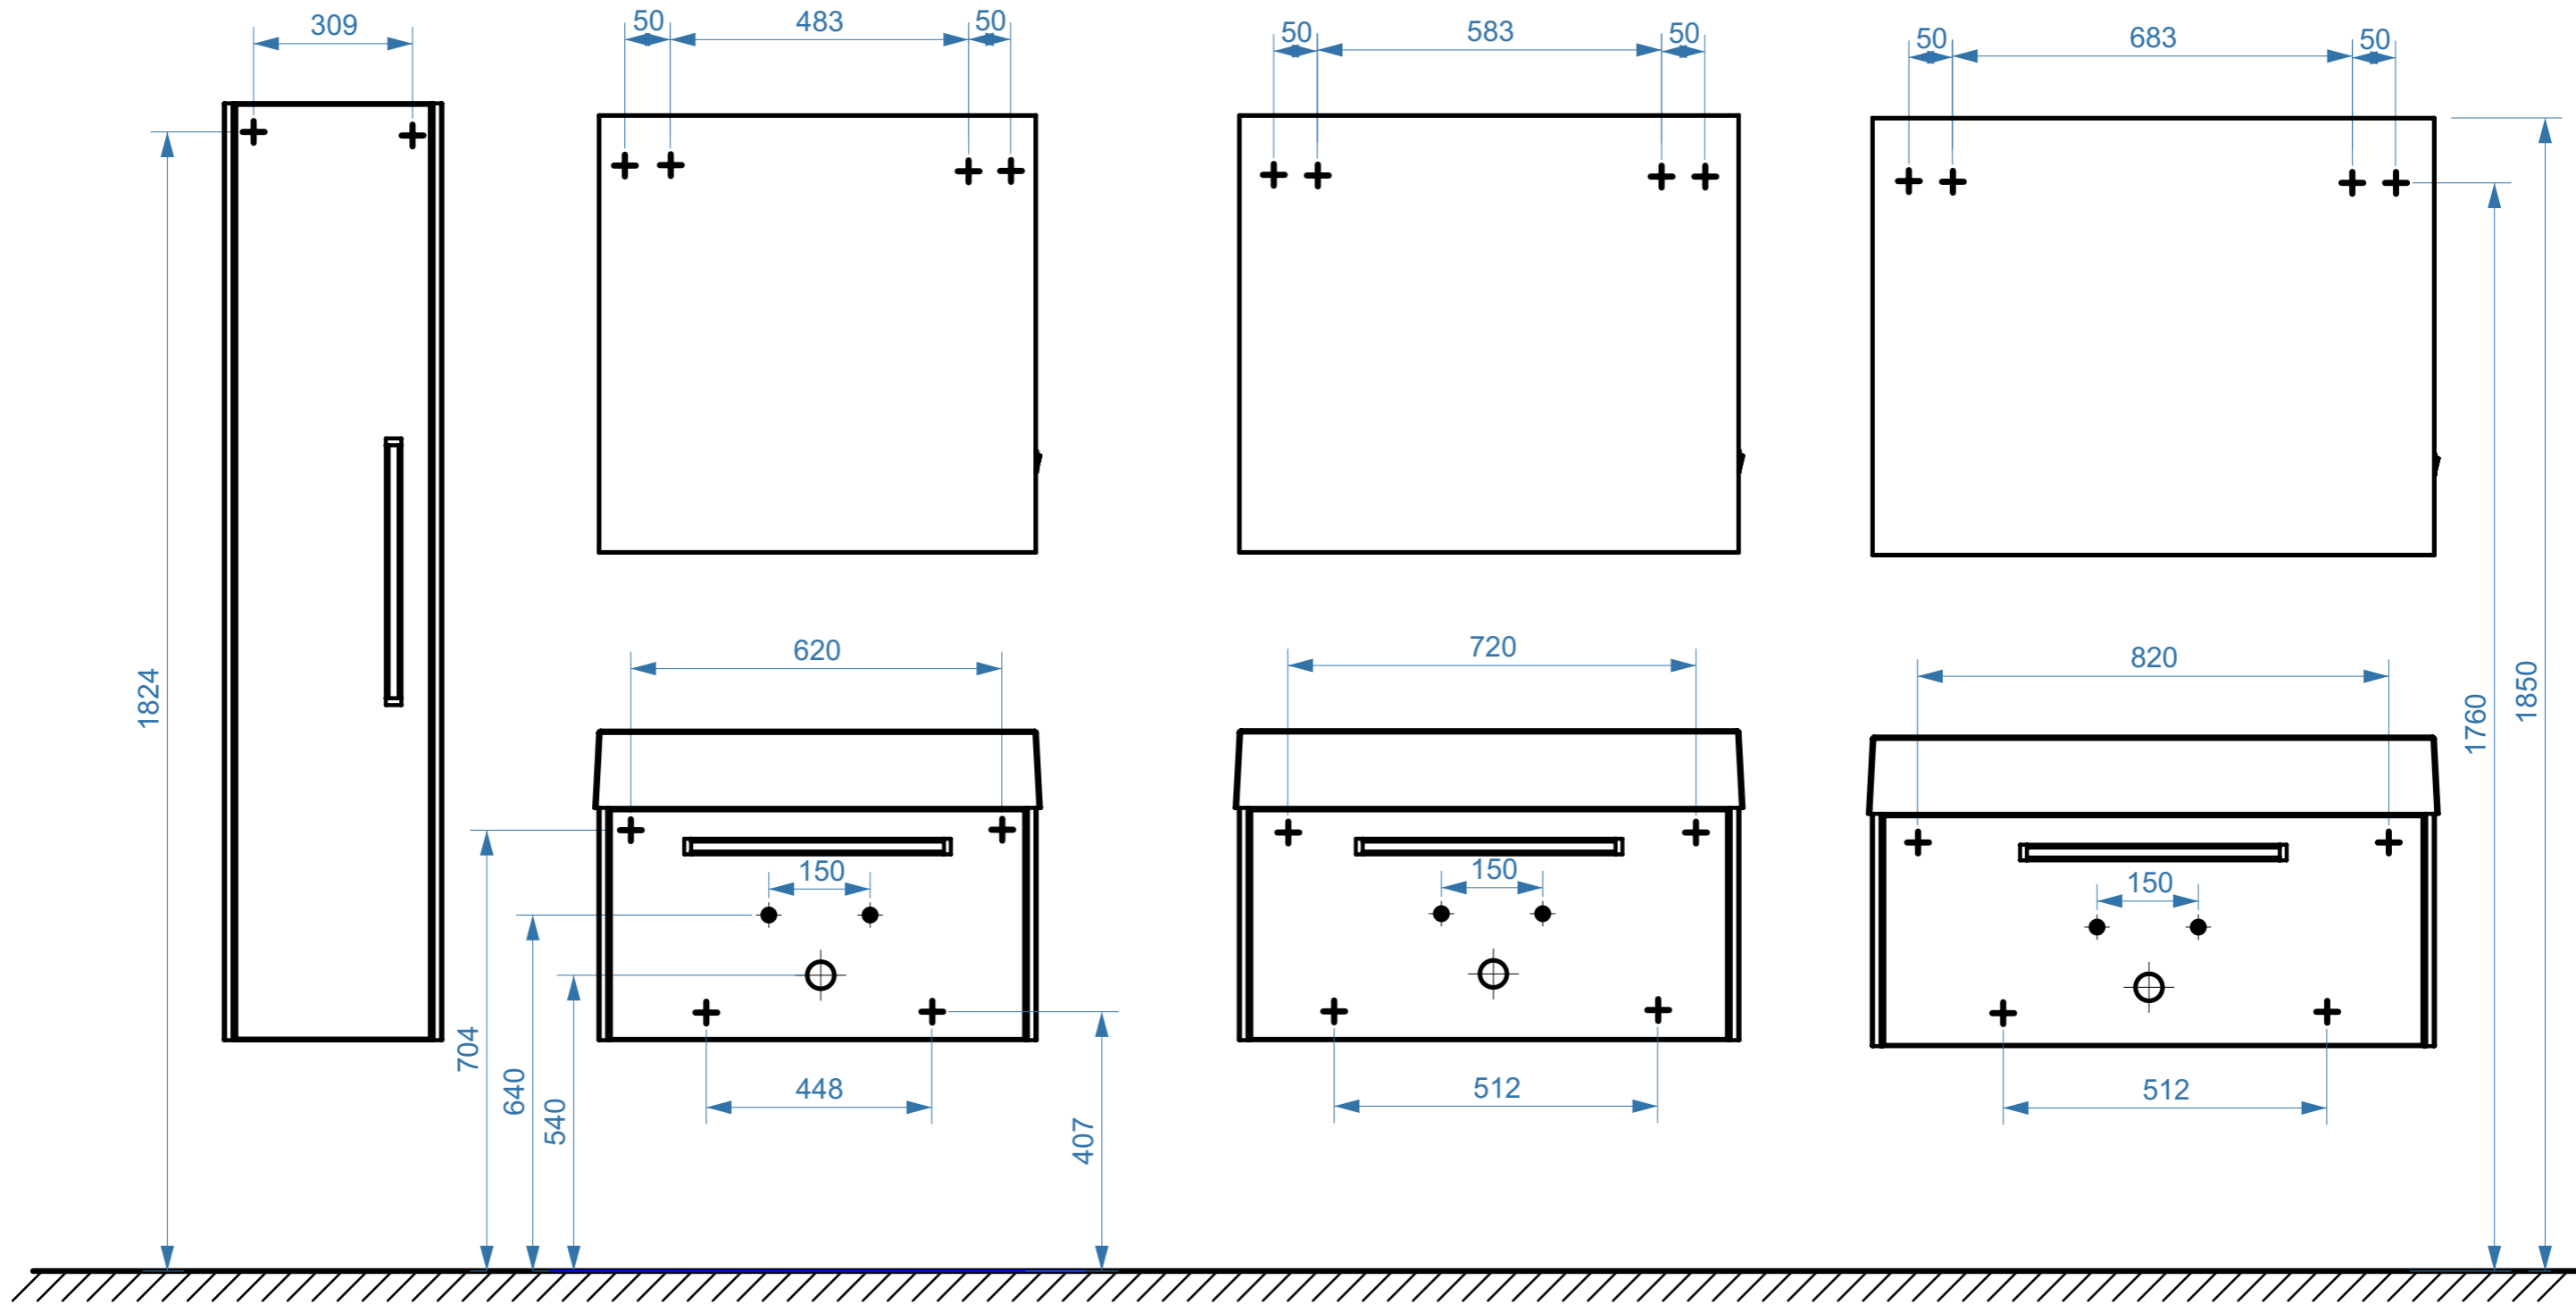

БЕРН НП700

БЕРН НП800

БЕРН НП900

- вывод труб водоснабжения
- ⊕ вывод труб канализации
- + крепление навесов
- ⚡ подключение электрического провода