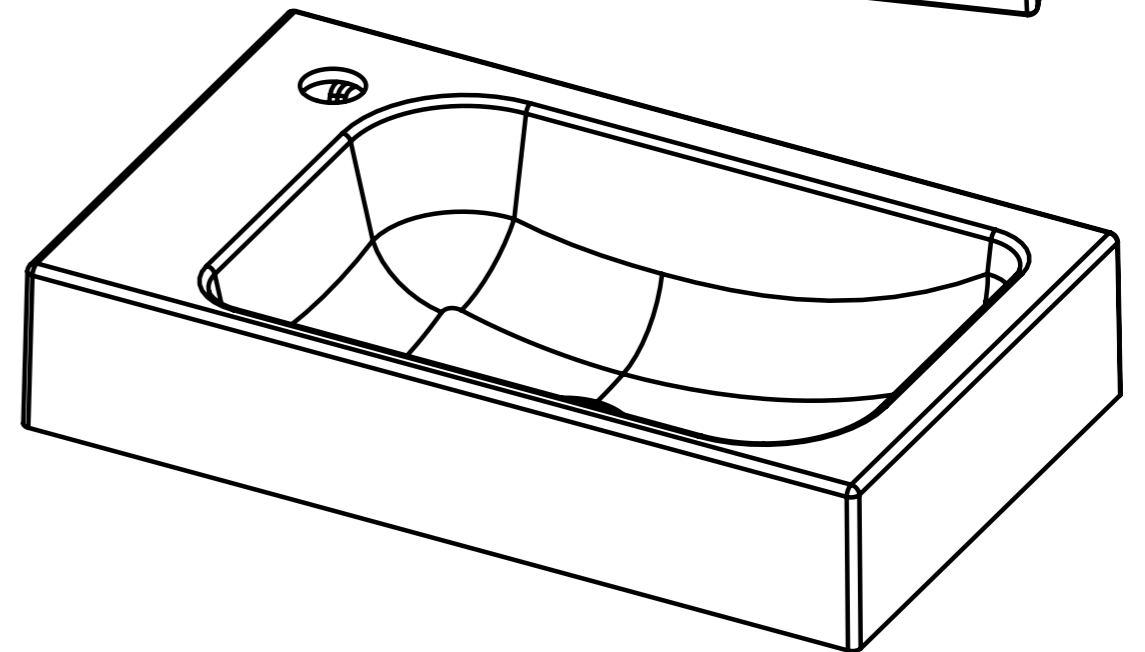

РЕКОМЕНДУЕМЫЙ КРЕПЁЖ - Анкерный болт с гайкой 8/65, установка на бетон или неполый кирпич. Максимальная нагрузка на умывальник 70 кг.

Умывальник Темпо Т-500 - изображено
Умывальник Темпо Т-500-01 - зеркальное изображение