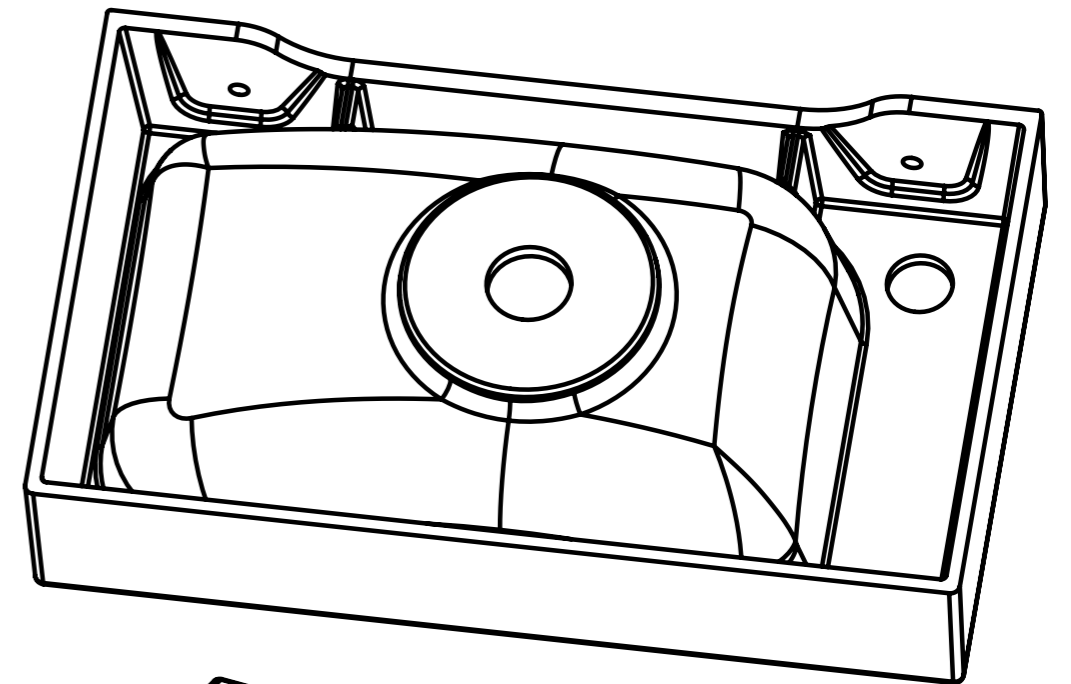

РЕКОМЕНДУЕМЫЙ КРЕПЁЖ - Анкерный болт с гайкой 8/65, установка на бетон или неполый кирпич. Максимальная нагрузка на умывальник 70 кг.

Умывальник Темпо Т-500 - изображено
Умывальник Темпо Т-500-01 - зеркальное изображение