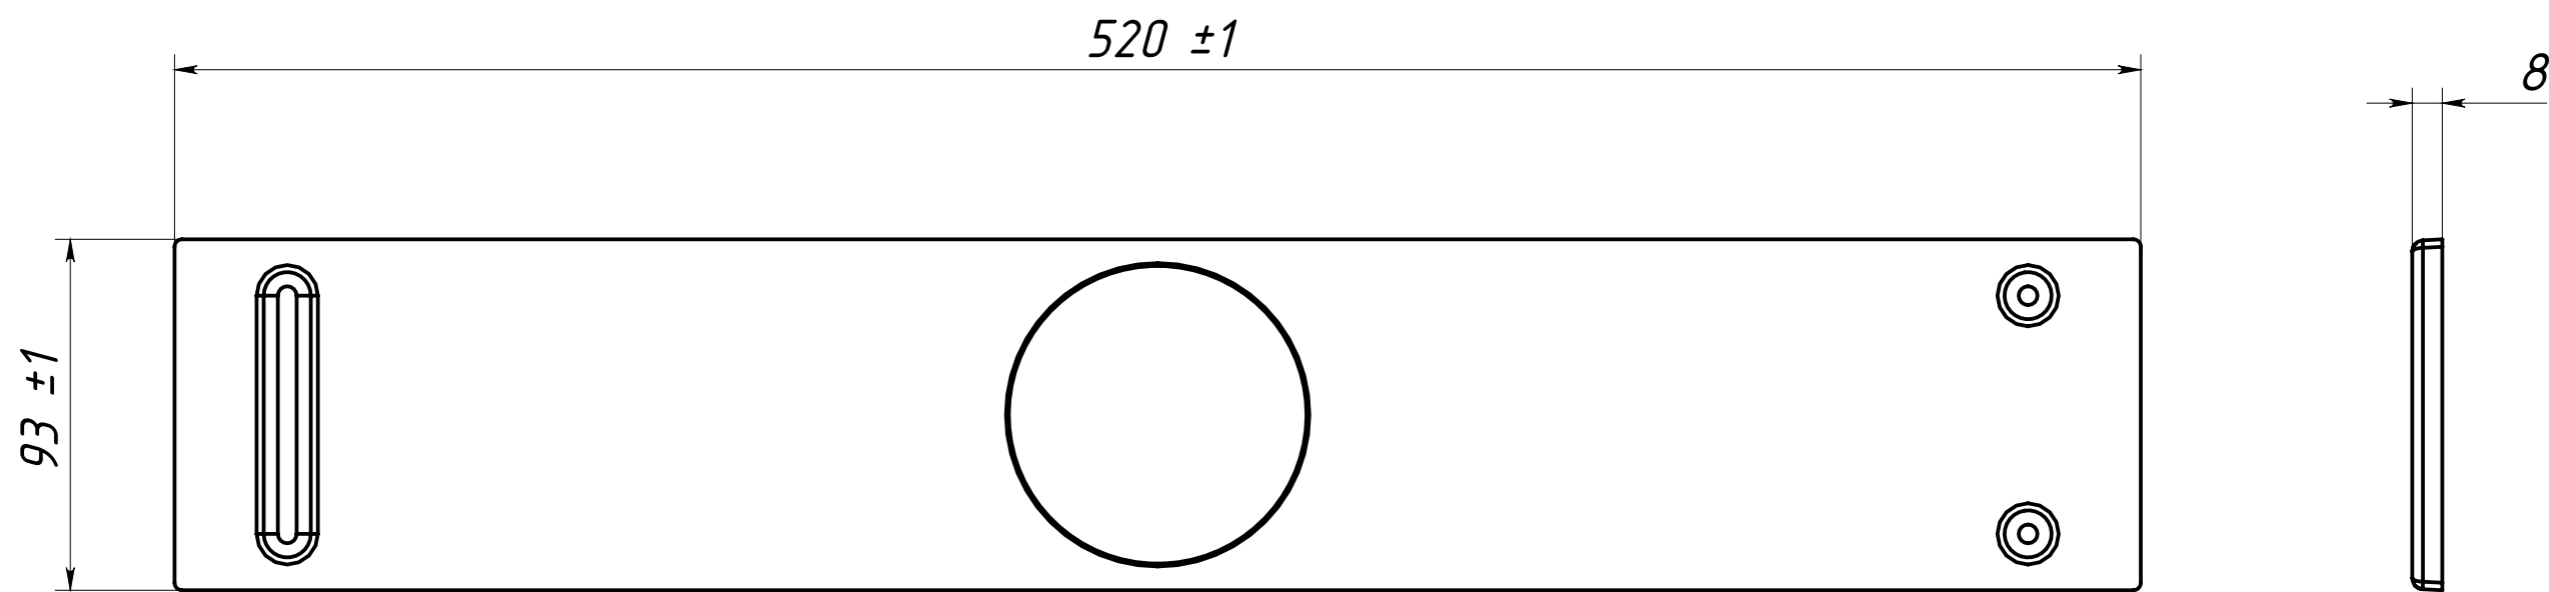

РЕКОМЕНДУЕМЫЙ КРЕПЕЖ - Анкерный болт с гайкой 8/65, установка на бетон или неполый кирпич. Максимальная нагрузка на умывальник 70 кг.

Умывальник Триумф Тр 1200-01 - изображено  
Умывальник Триумф Тр 1200-02 - зеркальное изображение

Изм/Лист	№ докум	Подп.	Дата
----------	---------	-------	------

Умывальник Триумф Тр 1200-01

Инв. № подл.	Подп. и дата
Взаим. инв. №	Подп. и дата
Инв. № дубл.	Подп. и дата

Инв. N подл.	Подп. и дата	Взаим. инв. N	Инв. N дубл.	Подп. и дата