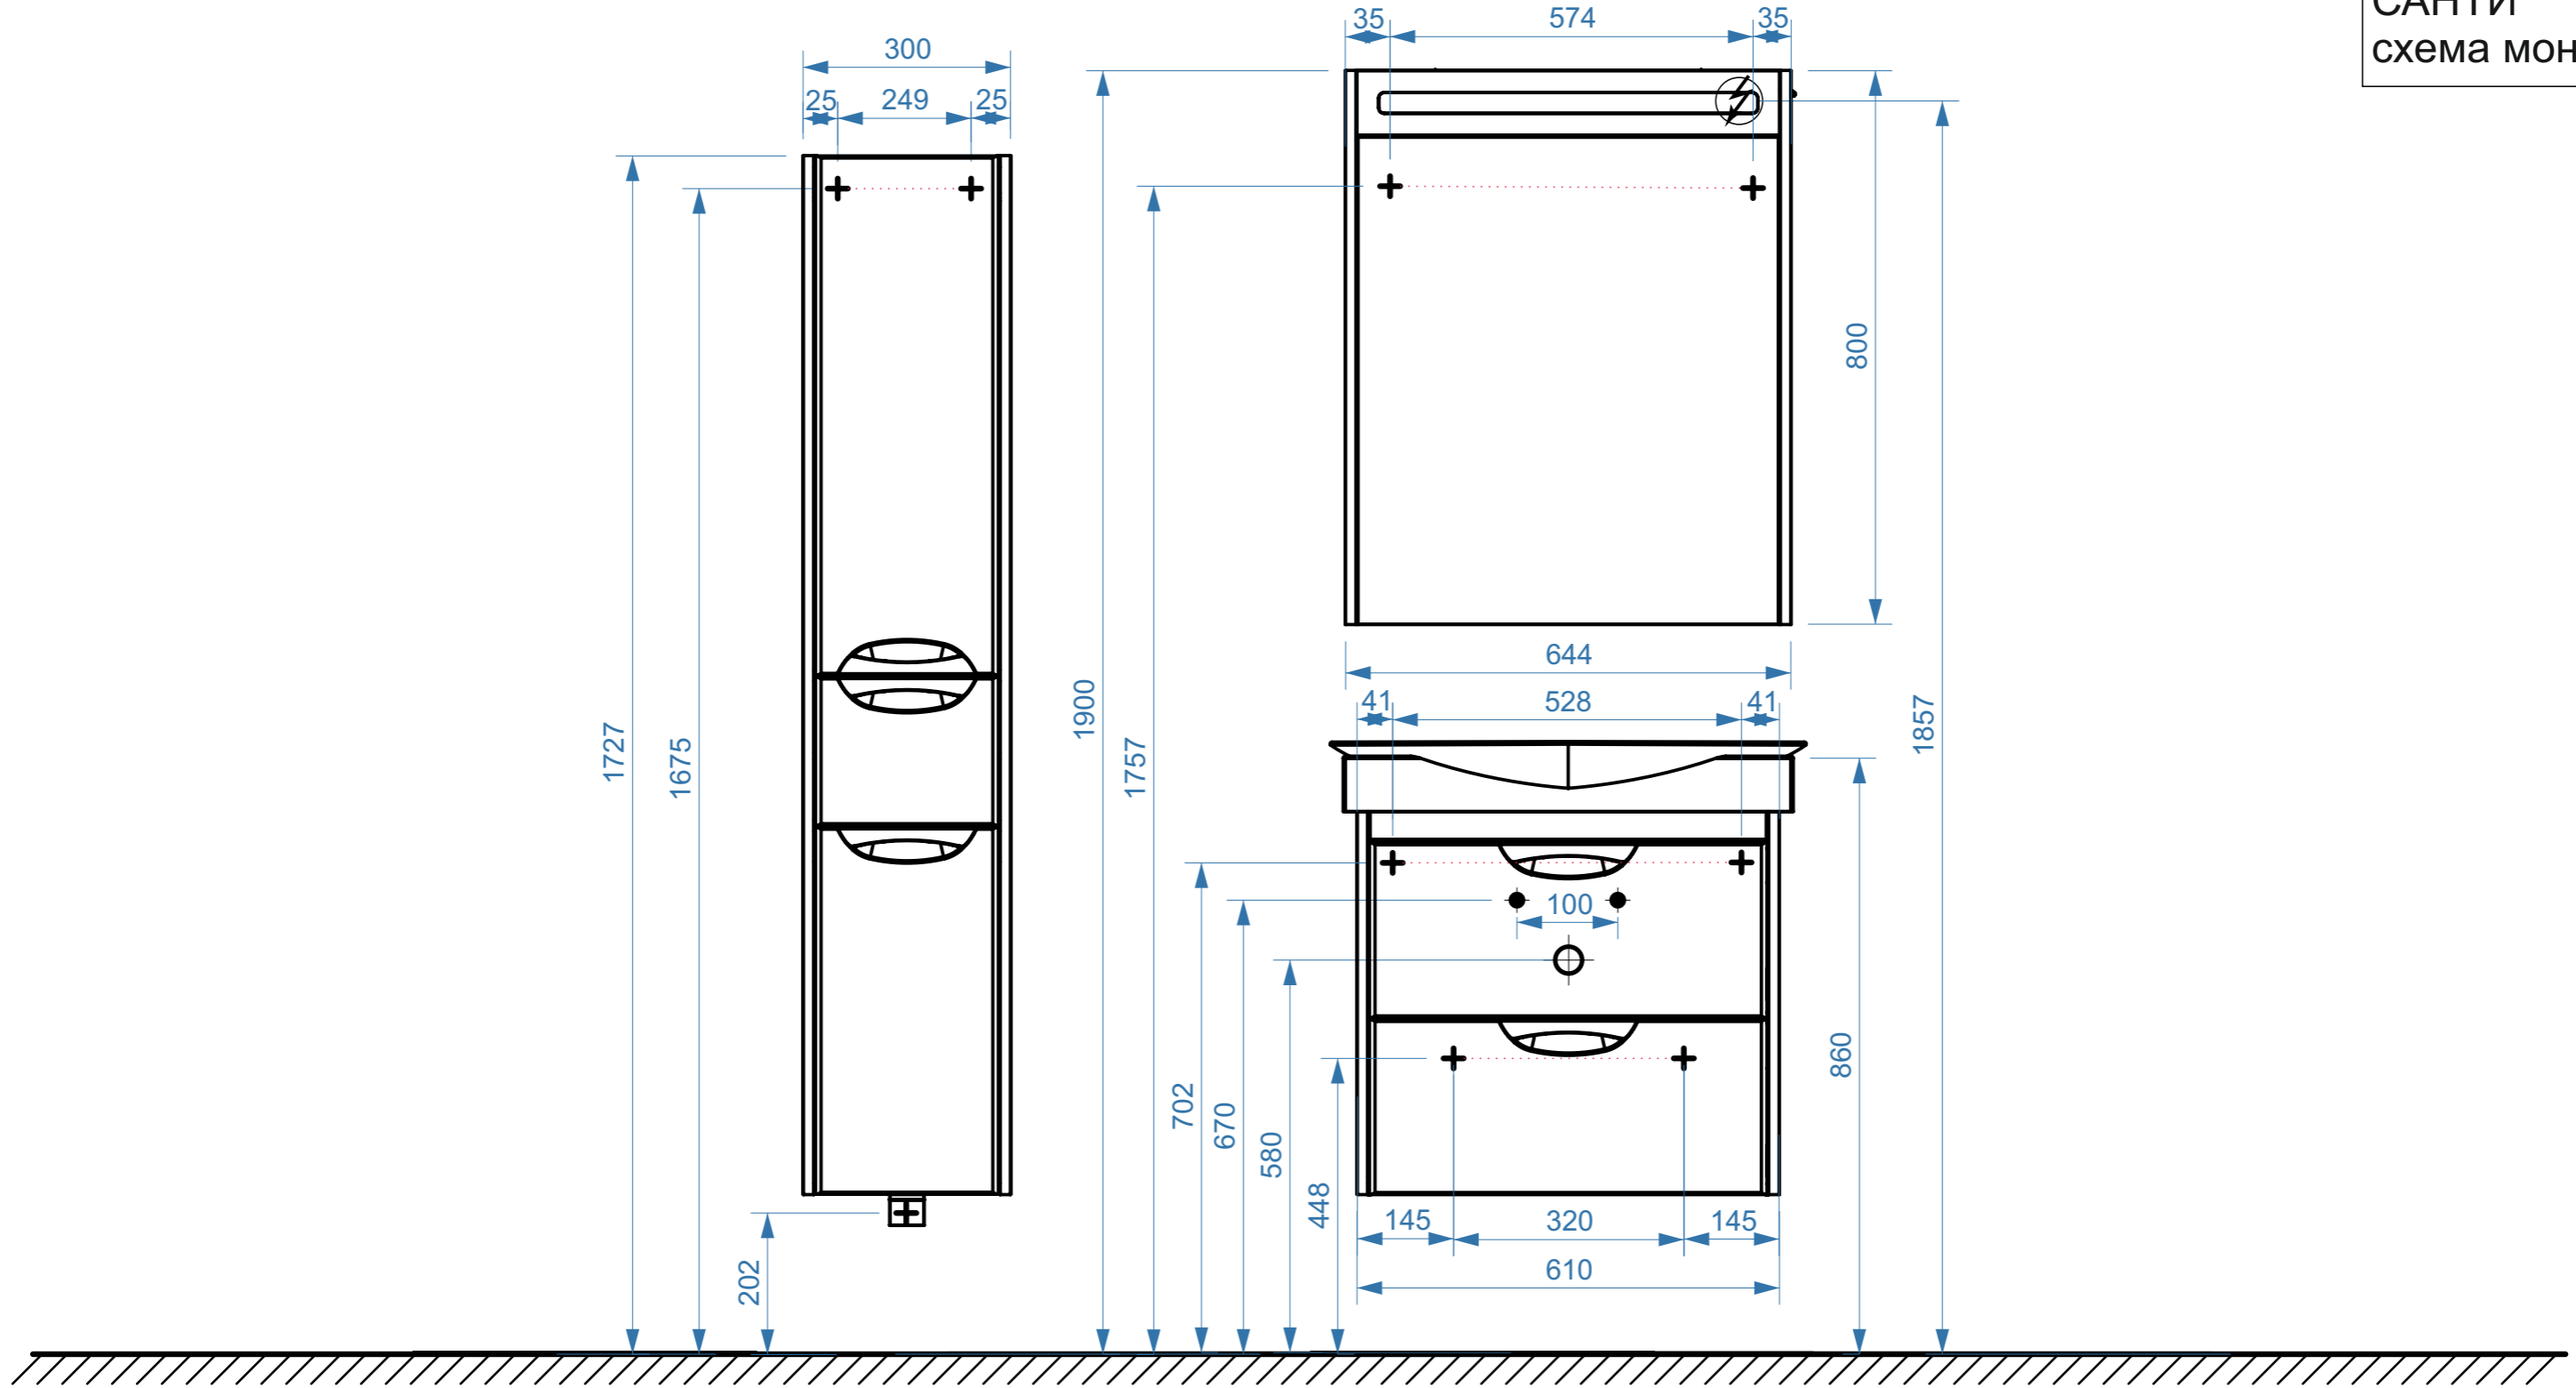

коллекция
«НЁМАН»
ПОД
УМЫВАЛЬНИК
САНТИ
схема монтажа

НЁМАН 650

- вывод труб водоснабжения
- ⊕ вывод труб канализации
- + крепление навесов
- ⚡ подключение электрического провода