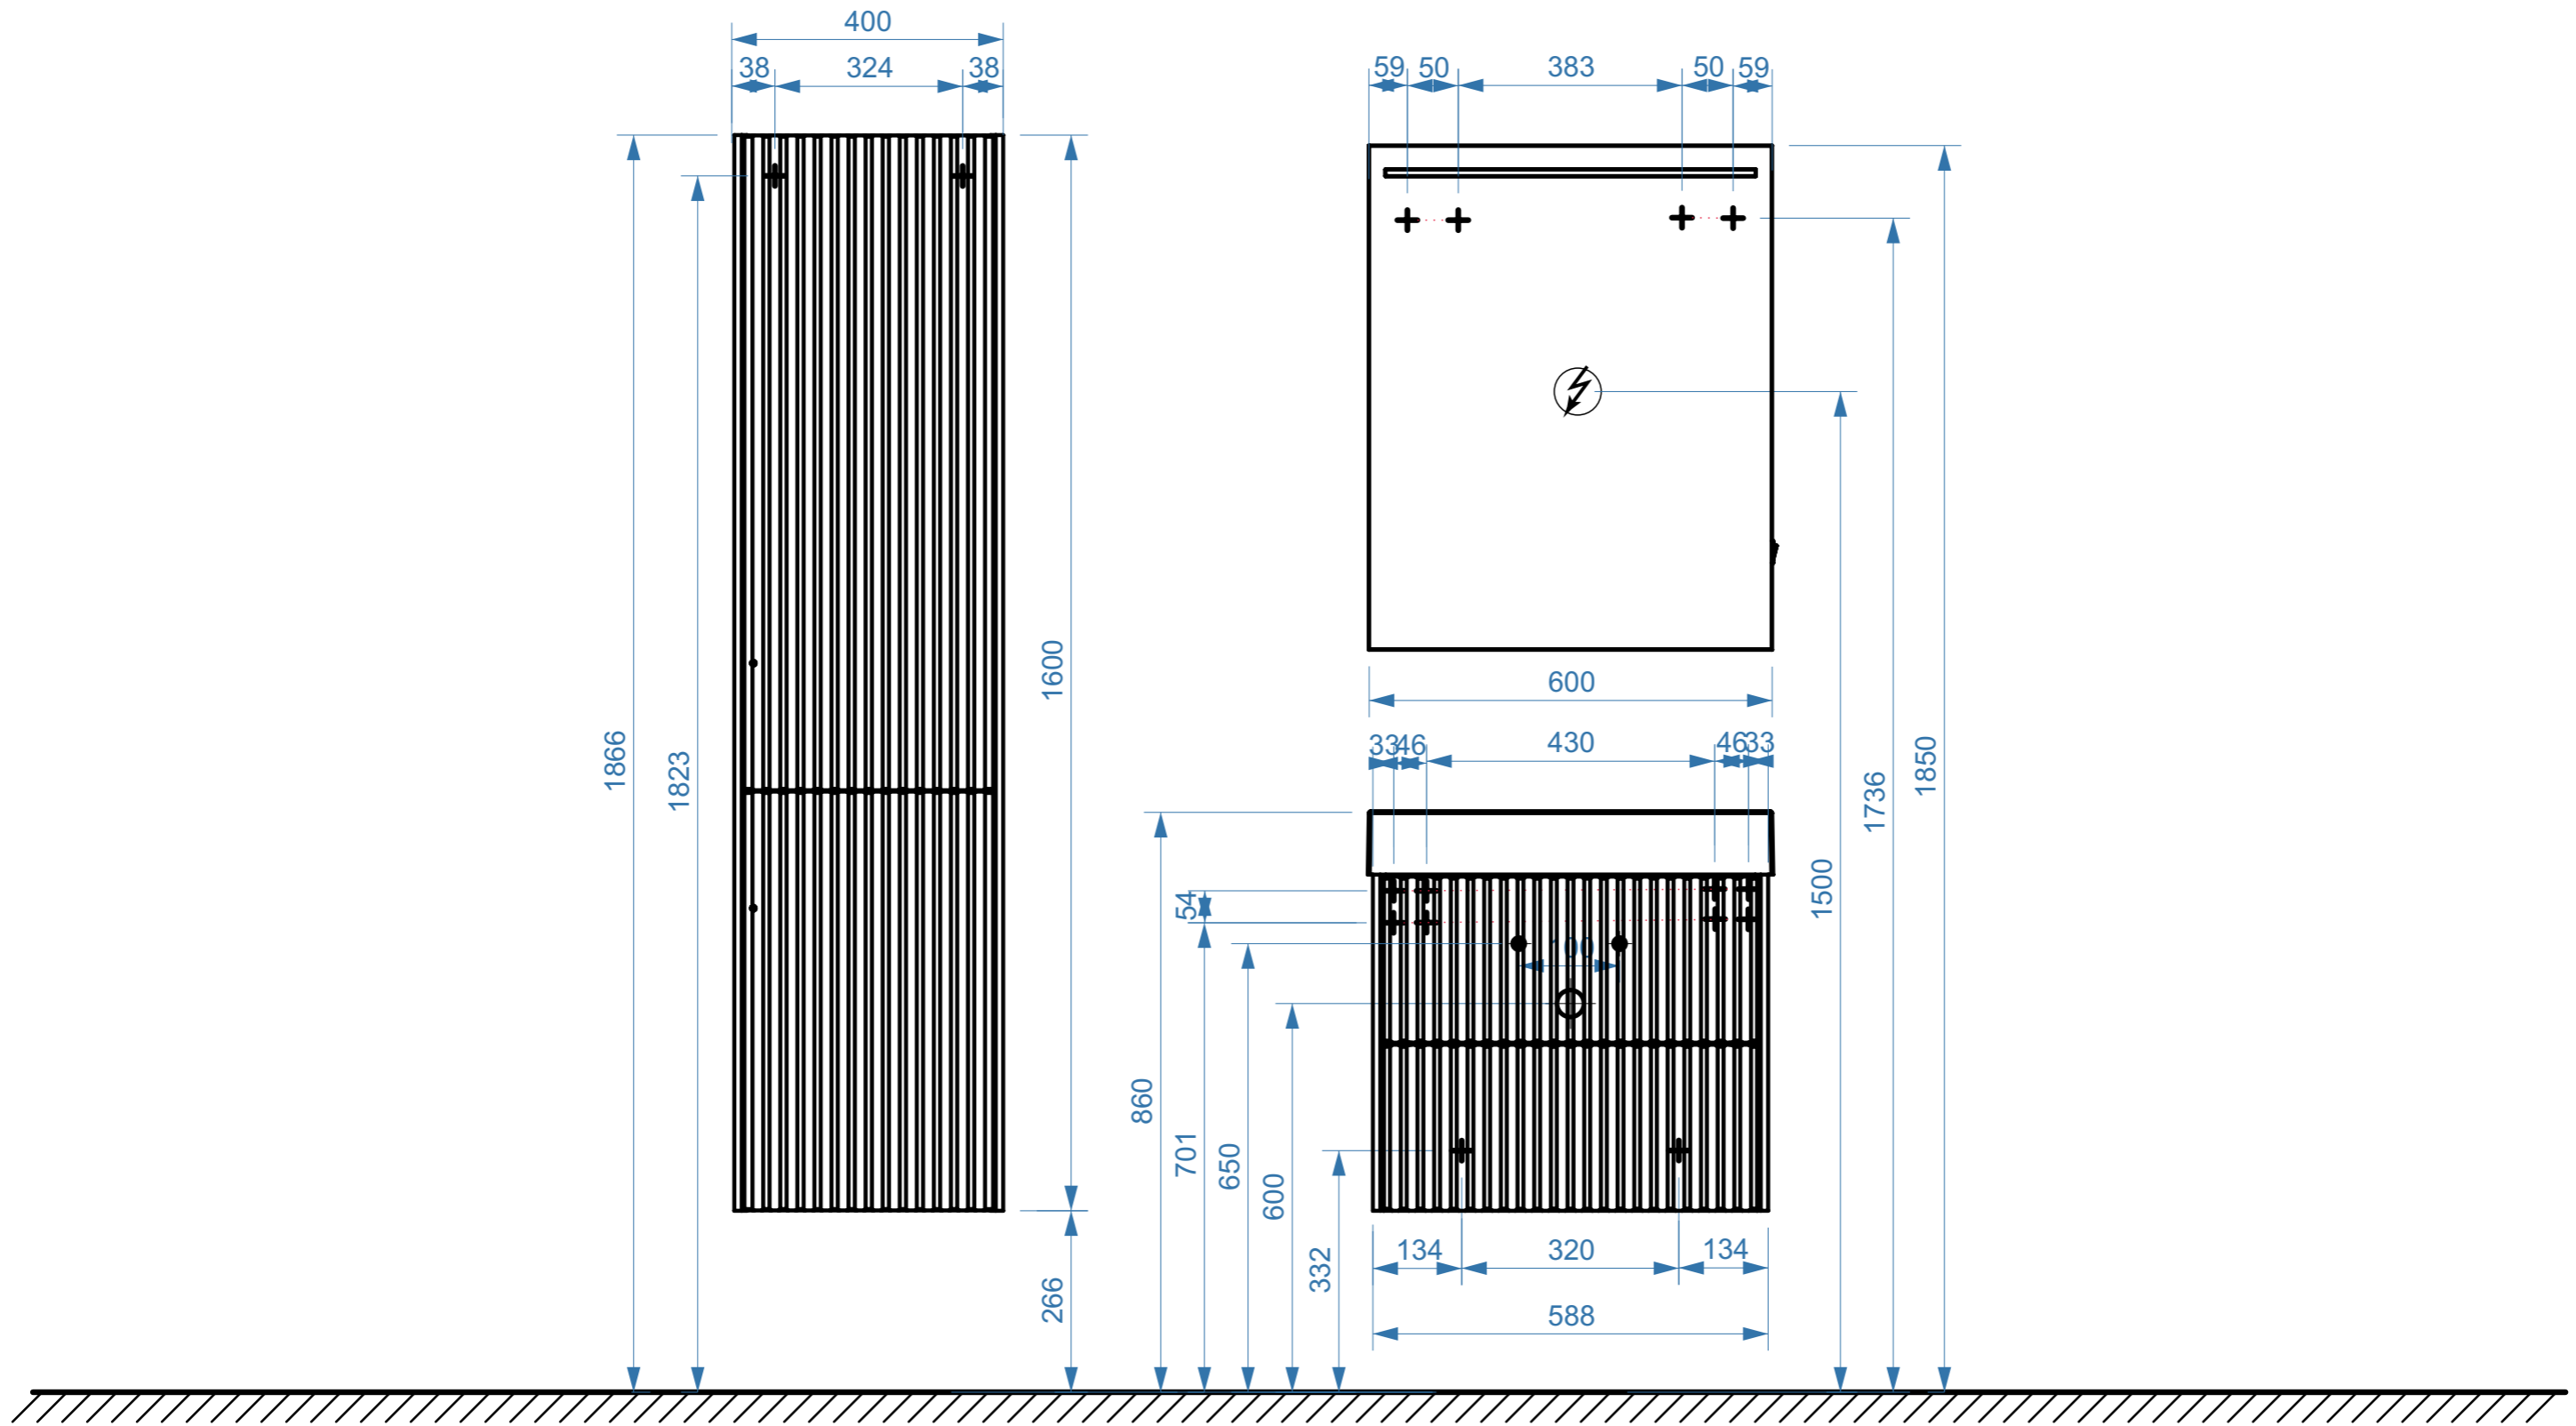

СИРТАКИ ПЕНАЛ

- вывод труб водоснабжения
- ⊕ вывод труб канализации
- + крепление навесов
- ⚡ подключение электрического провода