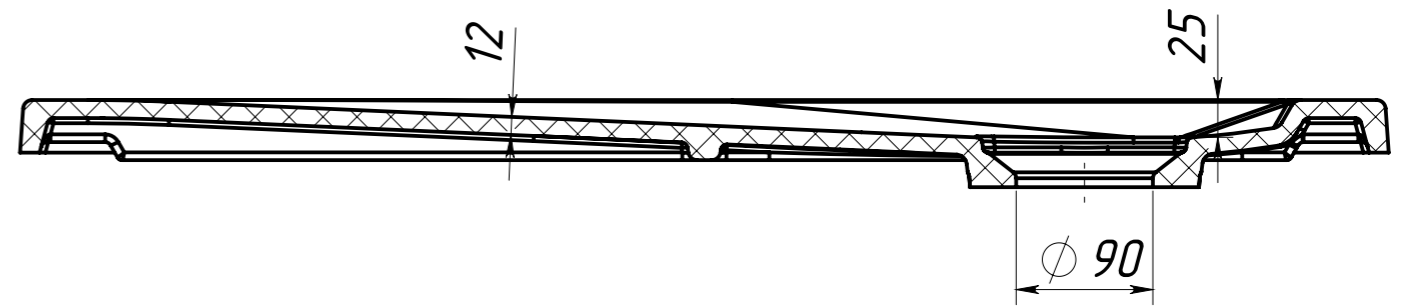

A-A 1 : 5

ВЕС - 23 кг  
 МАТЕРИАЛ - COMPOSITE-TITAN  
 Рекомендуемый сифон - Alcadrain A491CR  
 или Viega Temporex Plus 578916

|              |              |               |              |              |
|--------------|--------------|---------------|--------------|--------------|
| Инв. N подл. | Подп. и дата | Взаим. инв. N | Инв. N дубл. | Подп. и дата |
|              |              |               |              |              |