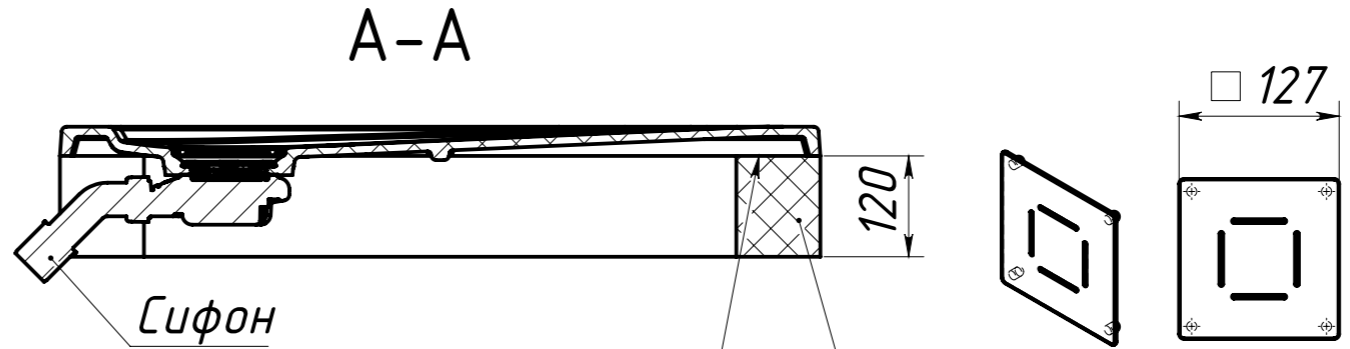

Установить на плиточный клей

Основание

Пластина в комплект не входит.