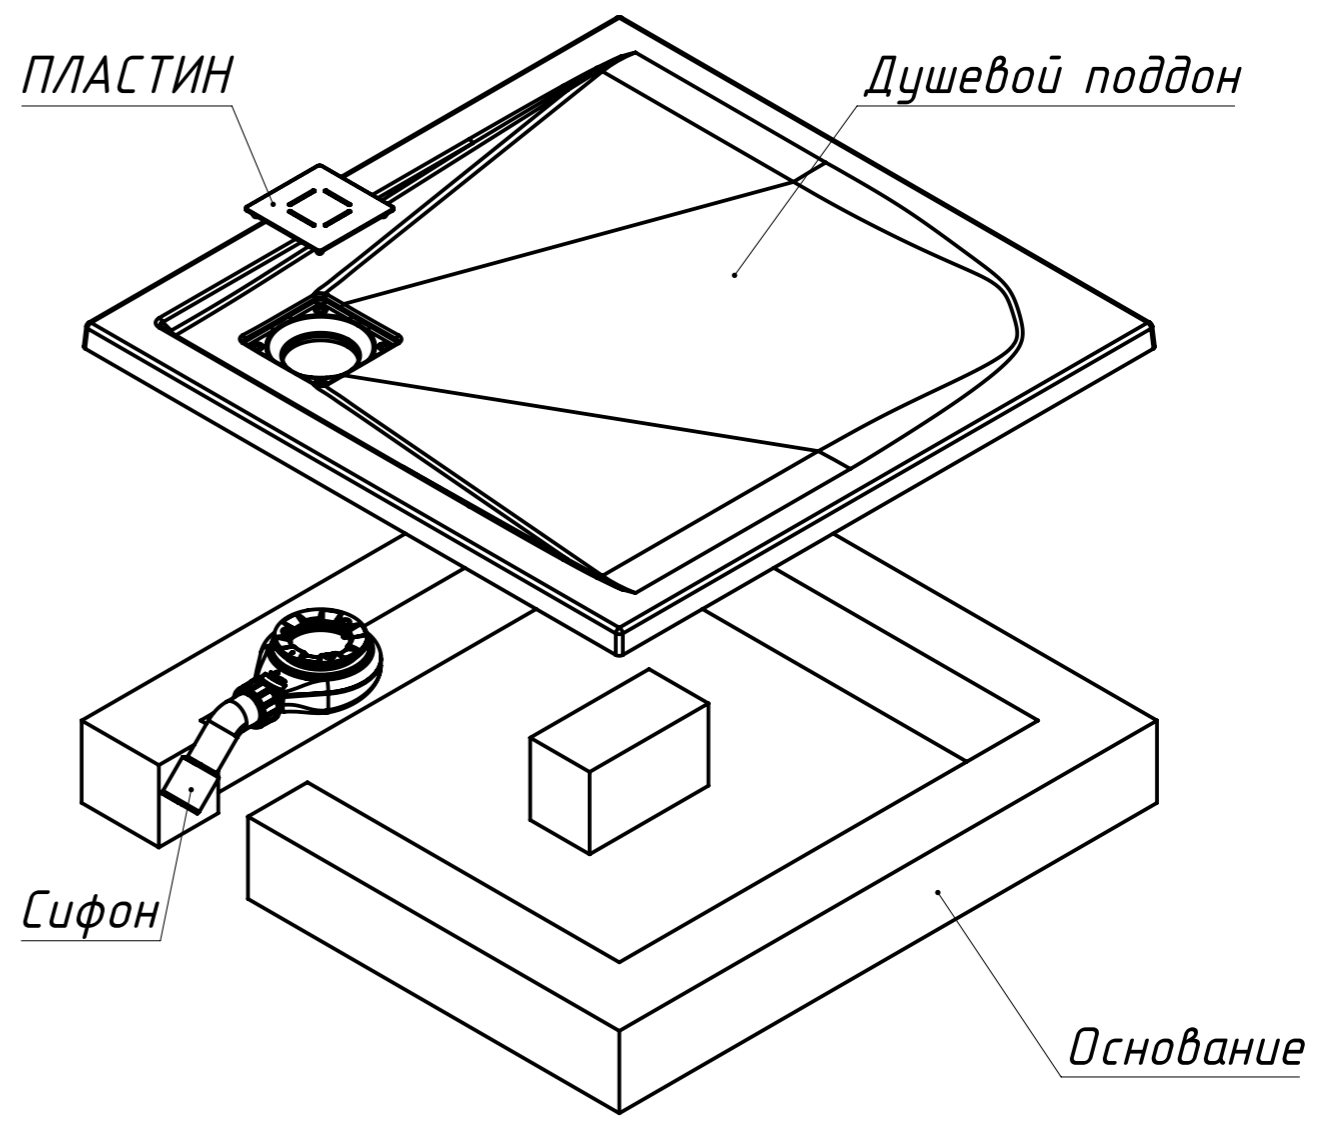

Основание

Место доступа к обслуживанию определить по месту

Основание

Инв. N подл.	Подп. и дата
Взаим. инв. N дубл.	Подп. и дата

Изм/Лист	N докум	Подп.	Дата