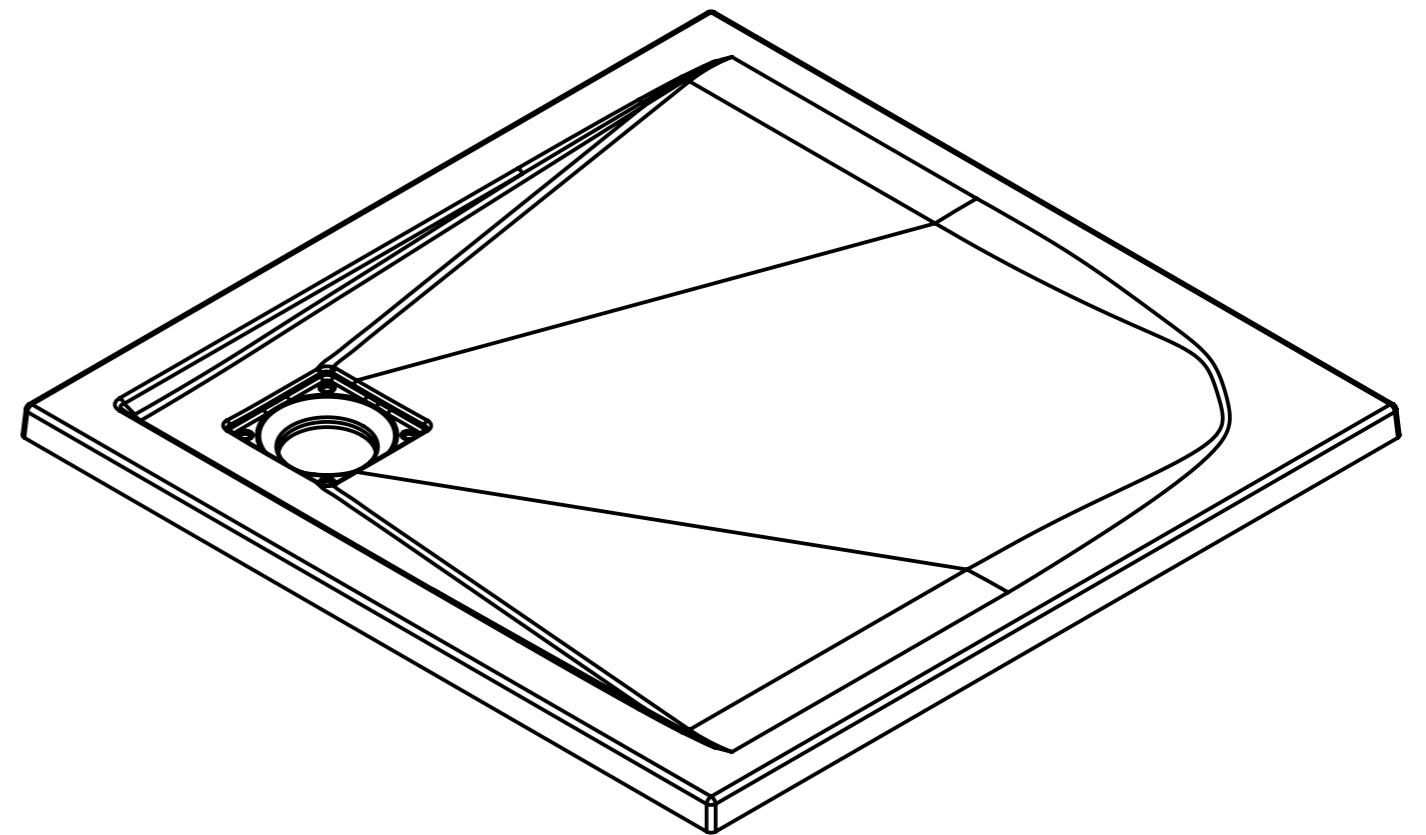

A-A 1 : 5

ВЕС - 23 кг  
 МАТЕРИАЛ - COMPOSITE-TITAN  
 Рекомендуемый сифон - Alcadrain A491CR  
 или Viega Temporex Plus 578916

|              |              |               |              |              |
|--------------|--------------|---------------|--------------|--------------|
| Инв. N подл. | Подп. и дата | Взаим. инв. N | Инв. N дубл. | Подп. и дата |
|              |              |               |              |              |