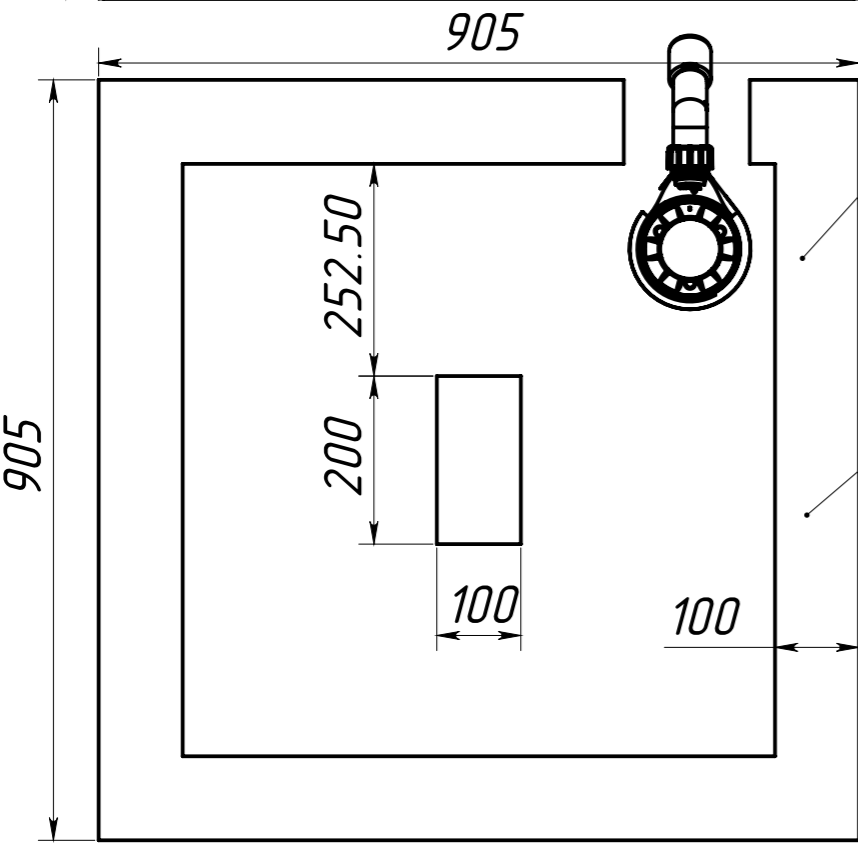

Установить на плиточный клей

Основание

Пластина в комплект не входит.