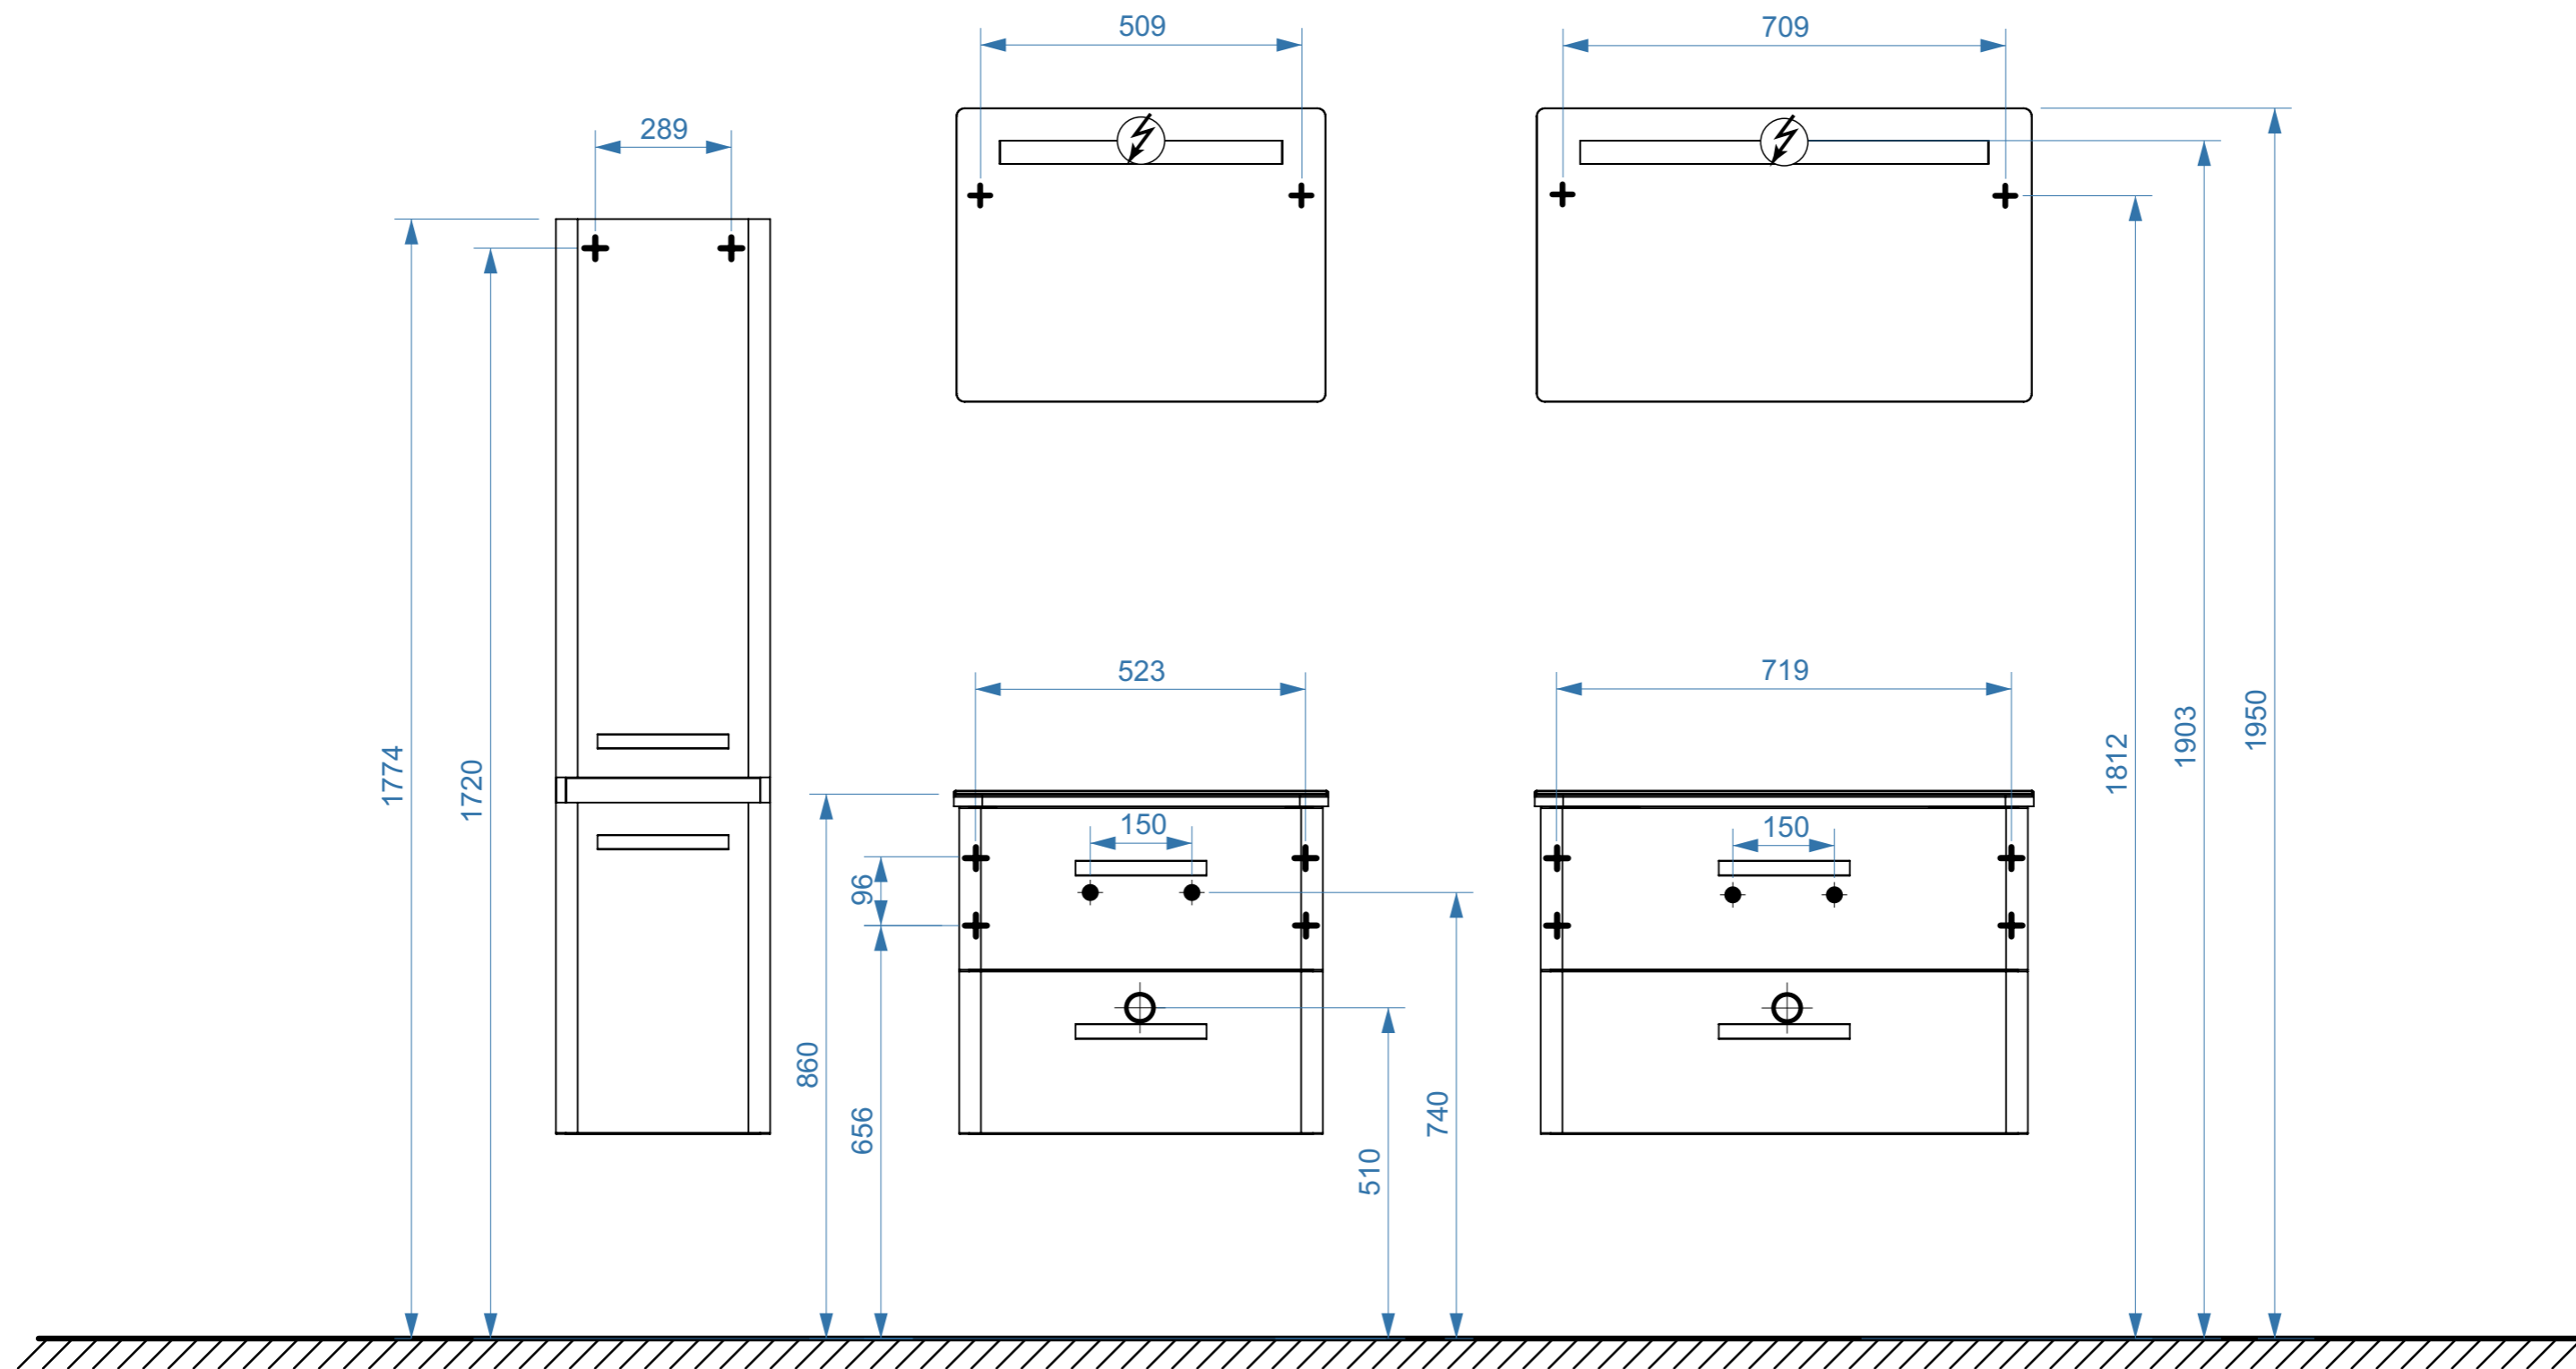

МАРСЕЛЬ 600

МАРСЕЛЬ 800

- вывод труб водоснабжения
- ⊕ вывод труб канализации
- + крепление навесов
- ⚡ подключение электрического провода