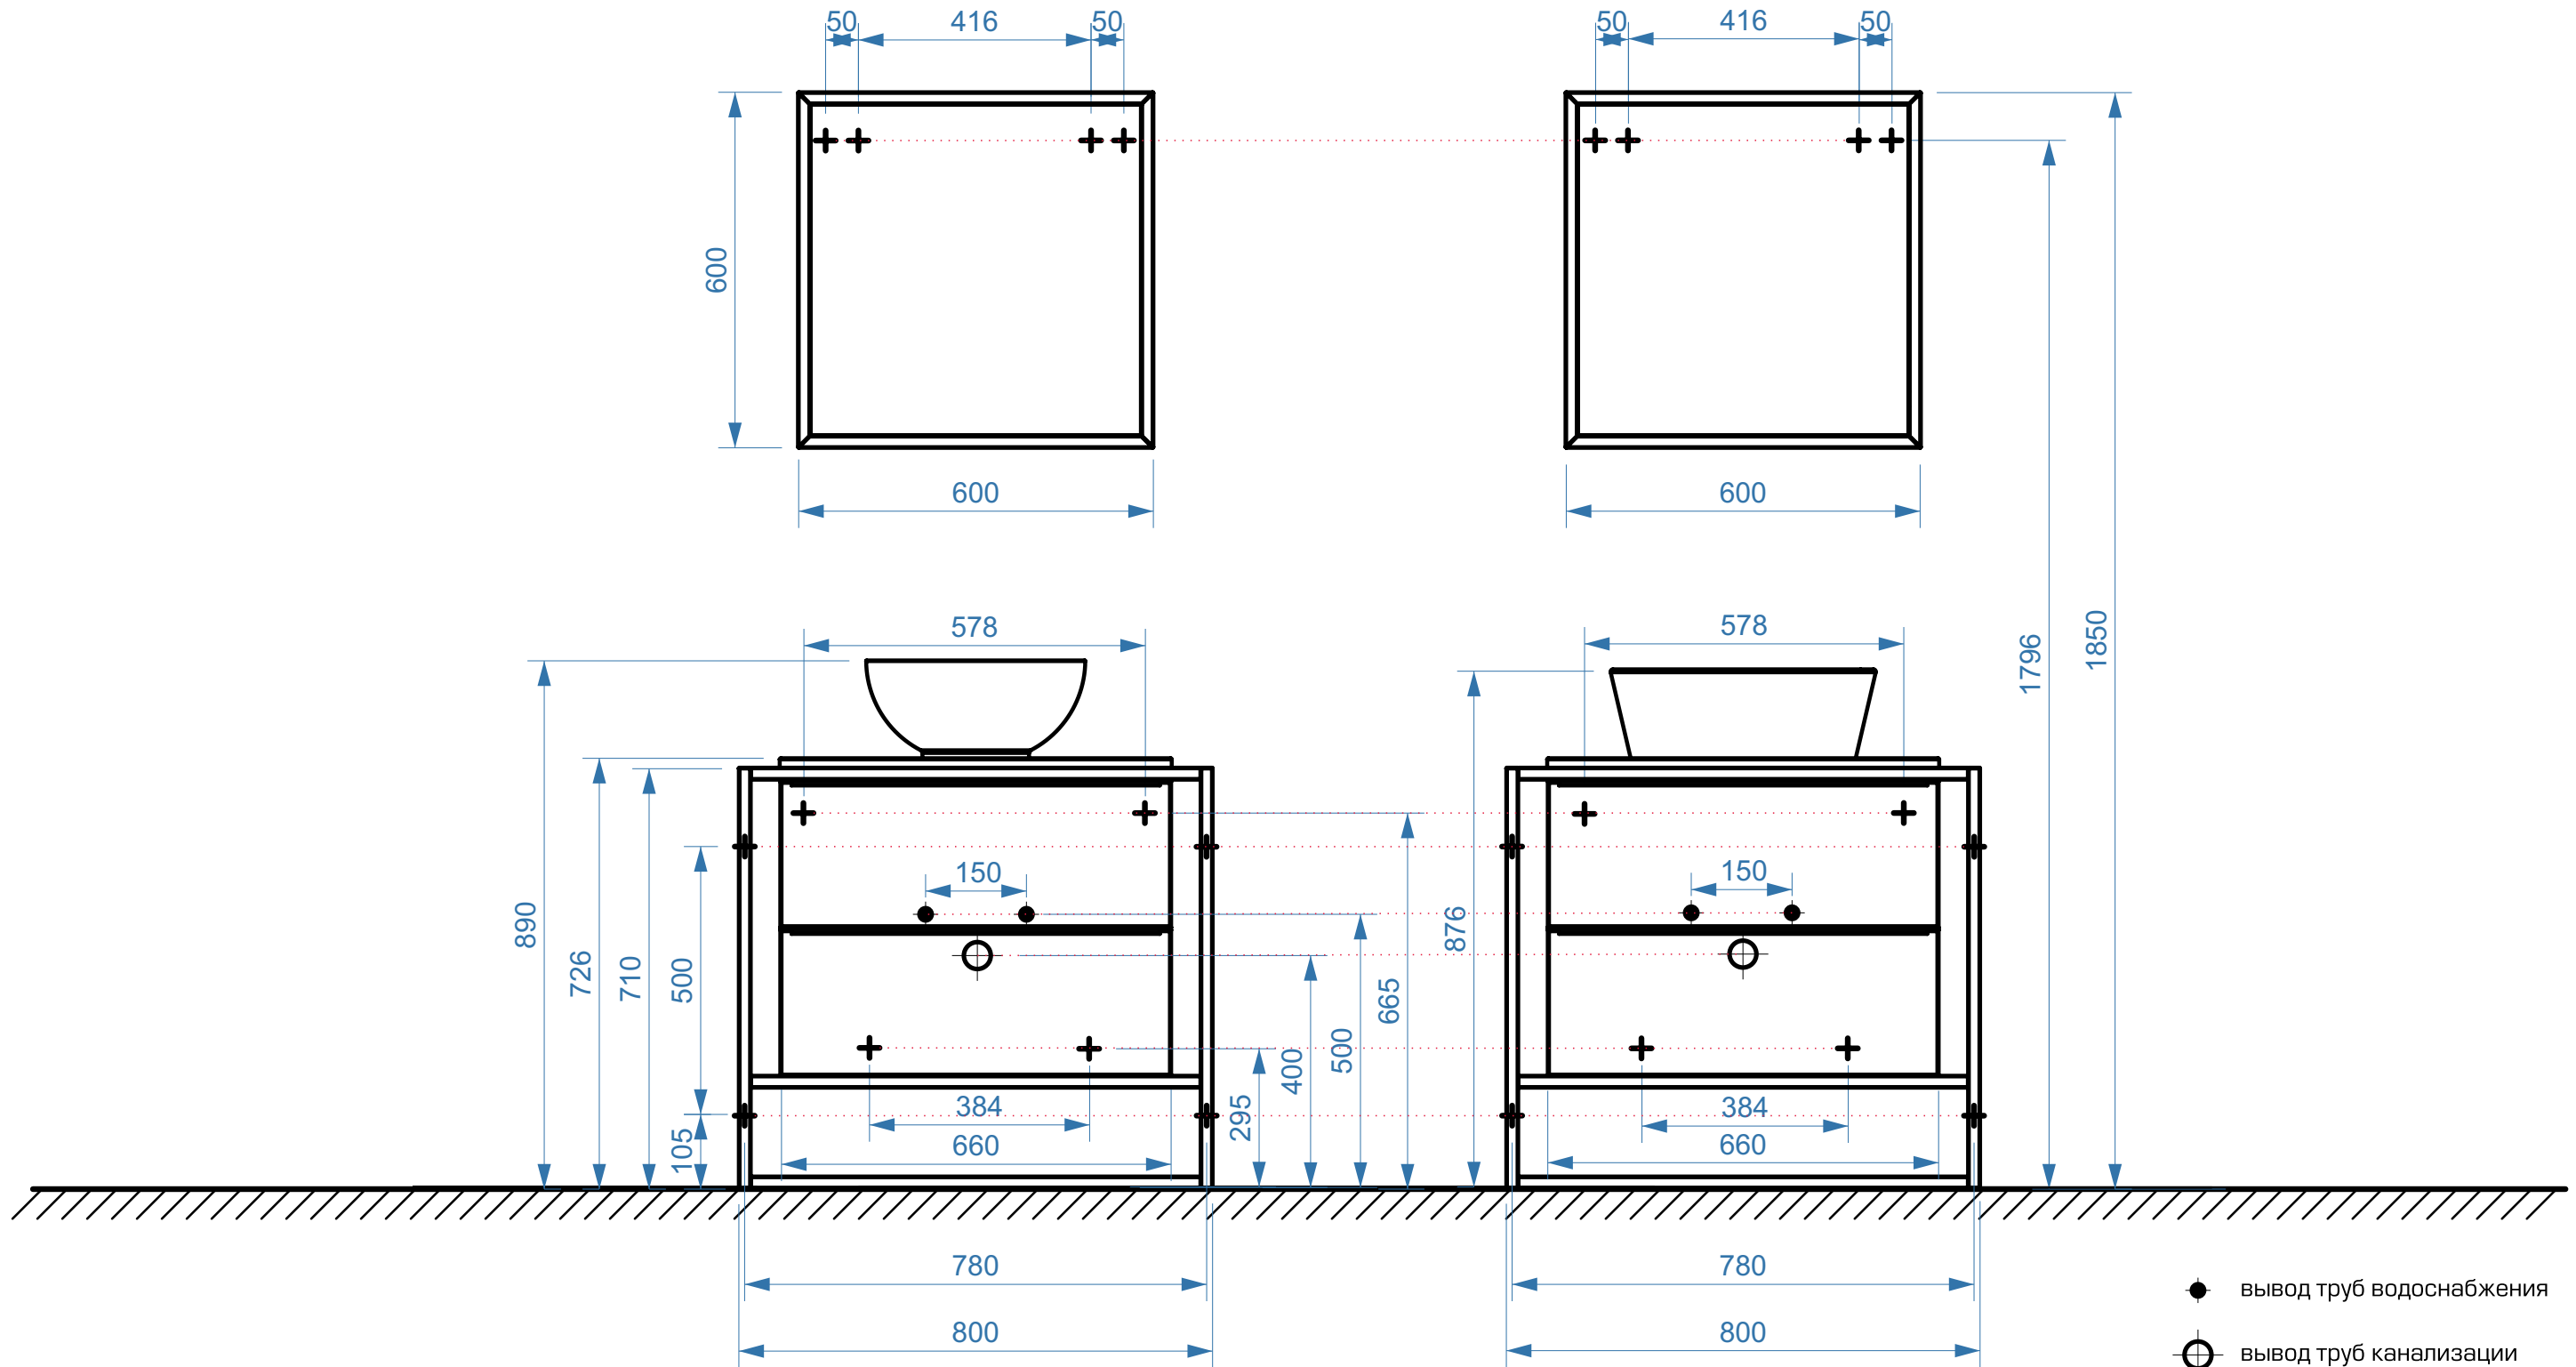

МАРБЕЛЬЯ-ЭРИДАН 800

МАРБЕЛЬЯ-АРКТИК 800

- вывод труб водоснабжения
- ⊕ вывод труб канализации
- ⊕ крепление навесов
- ⚡ подключение электрического провода