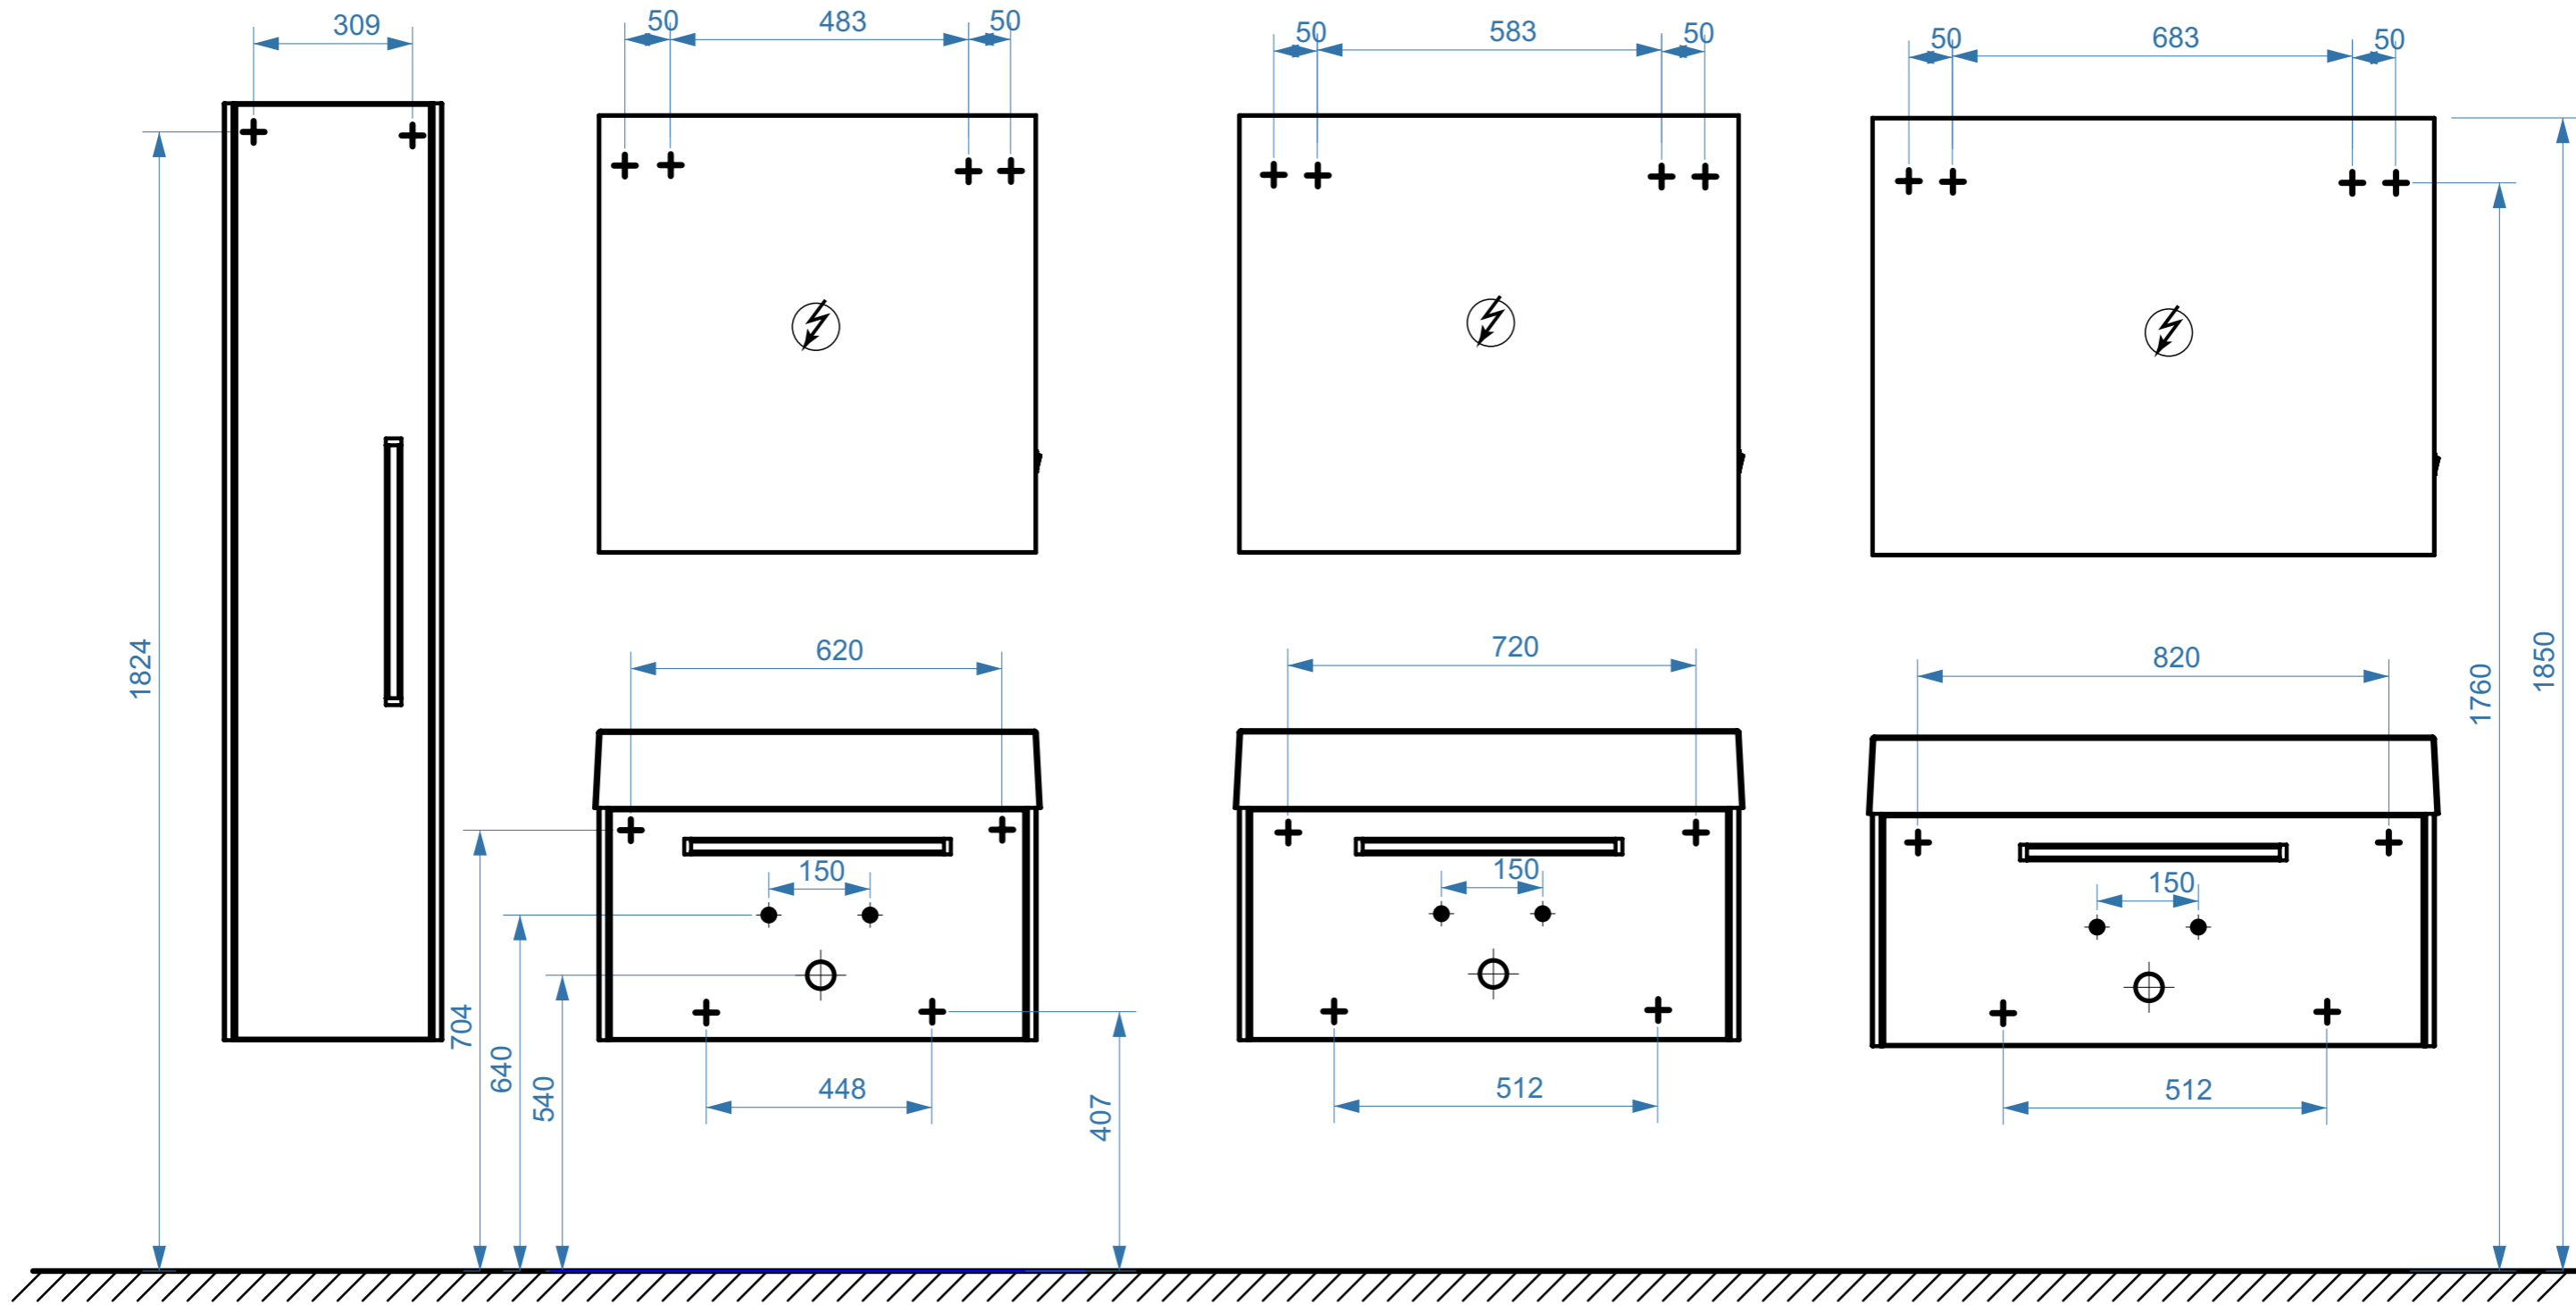

БЕРН НП700

БЕРН НП800

БЕРН НП900

- вывод труб водоснабжения
- ⊕ вывод труб канализации
- + крепление навесов
- ⚡ подключение электрического провода