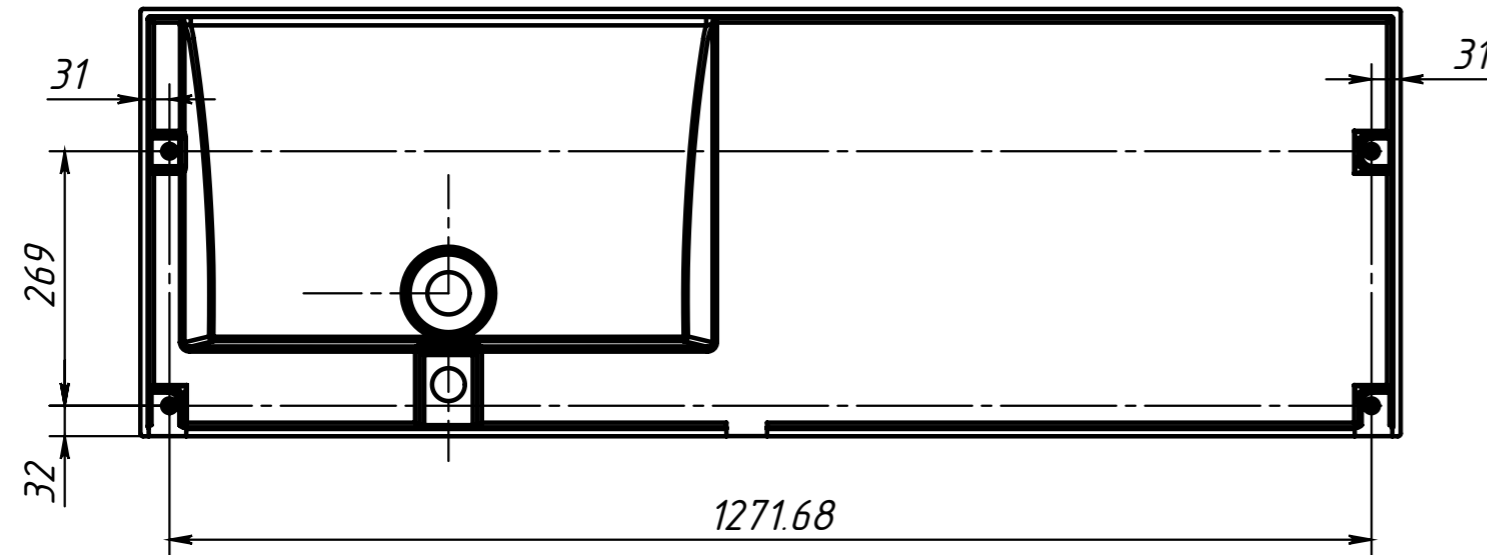

РЕКОМЕНДУЕМЫЙ СМЕСИТЕЛЬ Zollen Korbach KR53411522  
 РЕКОМЕНДУЕМЫЙ ПЕРЕЛИВ - AlcaPlast A328CR  
 РЕКОМЕНДУЕМЫЙ СИФОН - AlcaPlast A410  
 РЕКОМЕНДУЕМЫЙ КРЕПЁЖ -  
 Анкерный болт с гайкой 8/85, установка  
 на бетон или неполый кирпич. Максимальная  
 нагрузка на умывальник 70 кг.

ПОЗИЦИЯ	Обозначение	Наименование	Масса	К-ВО
1	Умывальник Прометей 1300-01П	Умывальник для отеля	14.63	1
2	Консоль Умыв-а Б.00 СБ	Консоль Умывальника	1.04	2
3	Консоль Умыв-а Б.00-01 СБ	Консоль Умывальника	1.04	1

Изм	Лист	№ докум	Подп.	Дата	Умывальник Прометей 1300-01П	Лист
						1

B 1 : 2

Умывальник Прометей 1300-01П - изображено  
 Умывальник Прометей 1300-02П - зеркальное изображение

Инв. N подл. Подп. и дата. Взаим. инв. N Инв. N дубл. Подп. и дата.