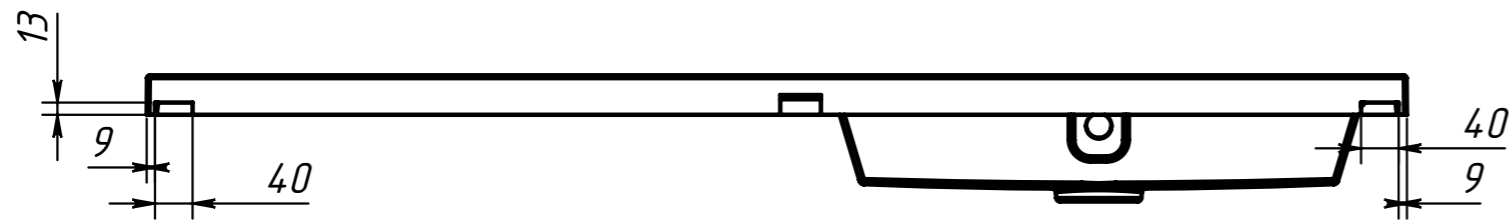

РЕКОМЕНДУЕМЫЙ СМЕСИТЕЛЬ Zollen Korbach KR53411522  
 РЕКОМЕНДУЕМЫЙ ПЕРЕЛИВ - AlcaPlast A328CR  
 РЕКОМЕНДУЕМЫЙ СИФОН - AlcaPlast A410  
 РЕКОМЕНДУЕМЫЙ КРЕПЁЖ -  
 Анкерный болт с гайкой 8/85, установка  
 на бетон или неполый кирпич. Максимальная  
 нагрузка на умывальник 70 кг.

ПОЗИЦИЯ	Обозначение	Наименование	Масса	К-ВО
1	Умывальник Прометей 1300-01П	Умывальник для отеля	14.63	1
2	Консоль Умыв-а Б.00 СБ	Консоль Умывальника	1.04	2
3	Консоль Умыв-а Б.00-01 СБ	Консоль Умывальника	1.04	1

Изм	Лист	№ докум	Подп.	Дата	Умывальник Прометей 1300-01П	Лист
						1

B 1 : 2

Умывальник Прометей 1300-01П - изображено  
 Умывальник Прометей 1300-02П - зеркальное изображение

Инв. N подл. Подп. и дата. Взаим. инв. N Инв. N дубл. Подп. и дата.