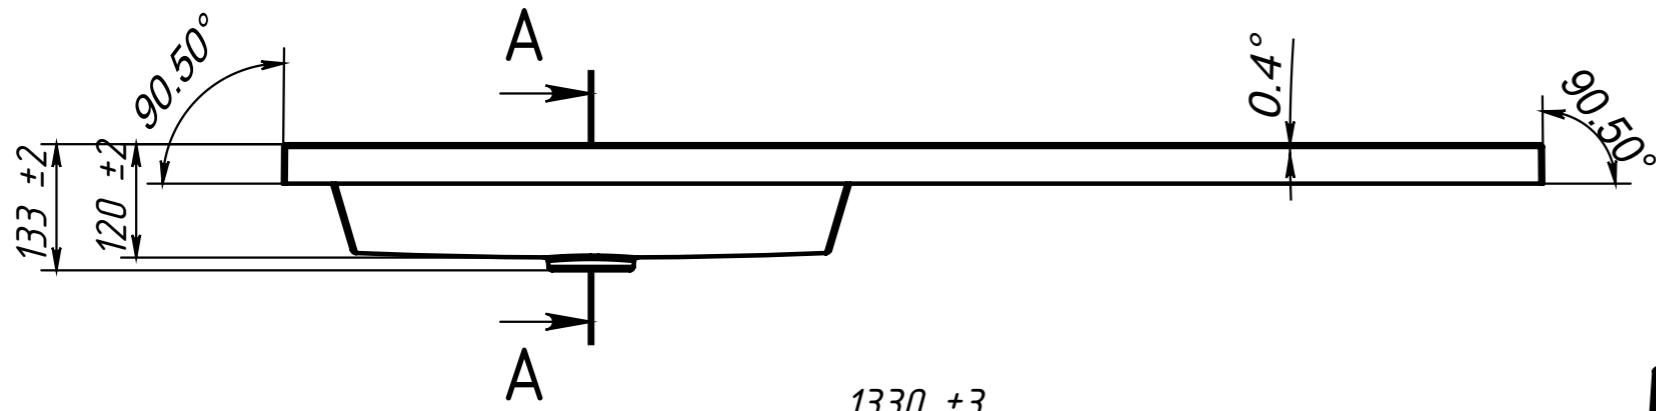

РЕКОМЕНДУЕМЫЙ СМЕСИТЕЛЬ Zollen Korbach KR53411522  
 РЕКОМЕНДУЕМЫЙ ПЕРЕЛИВ - AlcaPlast A328CR  
 РЕКОМЕНДУЕМЫЙ СИФОН - AlcaPlast A410  
 РЕКОМЕНДУЕМЫЙ КРЕПЁЖ -  
 Анкерный болт с гайкой 8/85, установка  
 на бетон или неполый кирпич. Максимальная  
 нагрузка на умывальник 70 кг.

ПОЗИЦИЯ	Обозначение	Наименование	Масса	К-ВО
1	Умывальник Прометей 1300-01П	Умывальник для отеля	14.63	1
2	Консоль Умыв-а Б.00 СБ	Консоль Умывальника	1.04	2
3	Консоль Умыв-а Б.00-01 СБ	Консоль Умывальника	1.04	1

Изм	Лист	№ докум	Подп.	Дата	Умывальник Прометей 1300-01П	Лист
						1

B 1 : 2

Умывальник Прометей 1300-01П - изображено  
 Умывальник Прометей 1300-02П - зеркальное изображение

Инв. N подл. Подп. и дата. Взаим. инв. N Инв. N дубл. Подп. и дата.