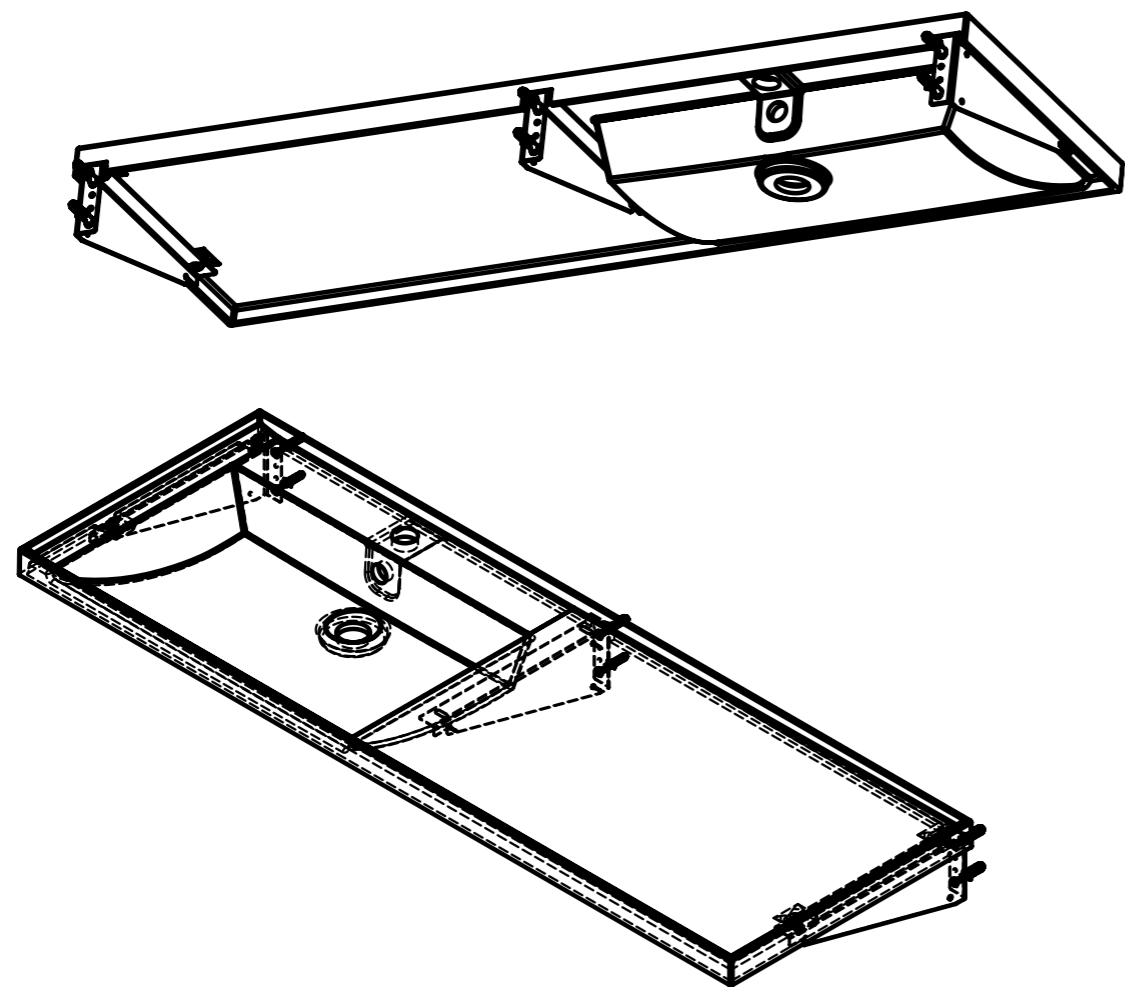

РЕКОМЕНДУЕМЫЙ СМЕСИТЕЛЬ Zollen Korbach KR53411522  
 РЕКОМЕНДУЕМЫЙ ПЕРЕЛИВ - AlcaPlast A328CR  
 РЕКОМЕНДУЕМЫЙ СИФОН - AlcaPlast A410  
 РЕКОМЕНДУЕМЫЙ КРЕПЁЖ -  
 Анкерный болт с гайкой 8/85, установка  
 на бетон или неполый кирпич. Максимальная  
 нагрузка на умывальник 70 кг.

ПОЗИЦИЯ	Обозначение	Наименование	Масса	К-ВО
1	Умывальник Прометей 1300-01П	Умывальник для отеля	14.63	1
2	Консоль Умыв-а Б.00 СБ	Консоль Умывальника	1.04	2
3	Консоль Умыв-а Б.00-01 СБ	Консоль Умывальника	1.04	1

Изм	Лист	№ докум	Подп.	Дата	Умывальник Прометей 1300-01П	Лист
						1

B 1 : 2

Умывальник Прометей 1300-01П - изображено  
 Умывальник Прометей 1300-02П - зеркальное изображение

Инв. N подл. Подп. и дата. Взаим. инв. N Инв. N дубл. Подп. и дата.