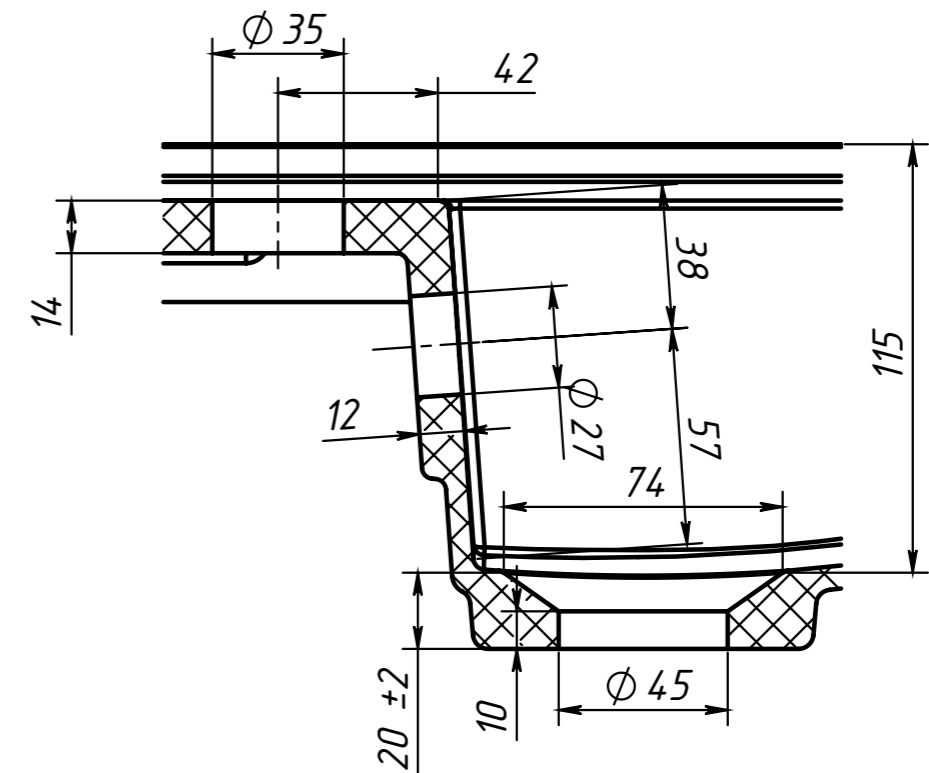

РЕКОМЕНДУЕМЫЙ СМЕСИТЕЛЬ Zollen Korbach KR53411522  
 РЕКОМЕНДУЕМЫЙ ПЕРЕЛИВ - AlcaPlast A328CR  
 РЕКОМЕНДУЕМЫЙ СИФОН - AlcaPlast A410  
 РЕКОМЕНДУЕМЫЙ КРЕПЁЖ -  
 Анкерный болт с гайкой 8/85, установка  
 на бетон или неполый кирпич. Максимальная  
 нагрузка на умывальник 70 кг.

ПОЗИЦИЯ	Обозначение	Наименование	Масса	К-ВО
1	Умывальник Прометей 1300-01П	Умывальник для отеля	14.63	1
2	Консоль Умыв-а Б.00 СБ	Консоль Умывальника	1.04	2
3	Консоль Умыв-а Б.00-01 СБ	Консоль Умывальника	1.04	1

Изм	Лист	№ докум	Подп.	Дата	Умывальник Прометей 1300-01П	Лист
						1

B 1 : 2

Умывальник Прометей 1300-01П - изображено  
 Умывальник Прометей 1300-02П - зеркальное изображение

Инв. N подл. Подп. и дата. Взаим. инв. N Инв. N дубл. Подп. и дата.