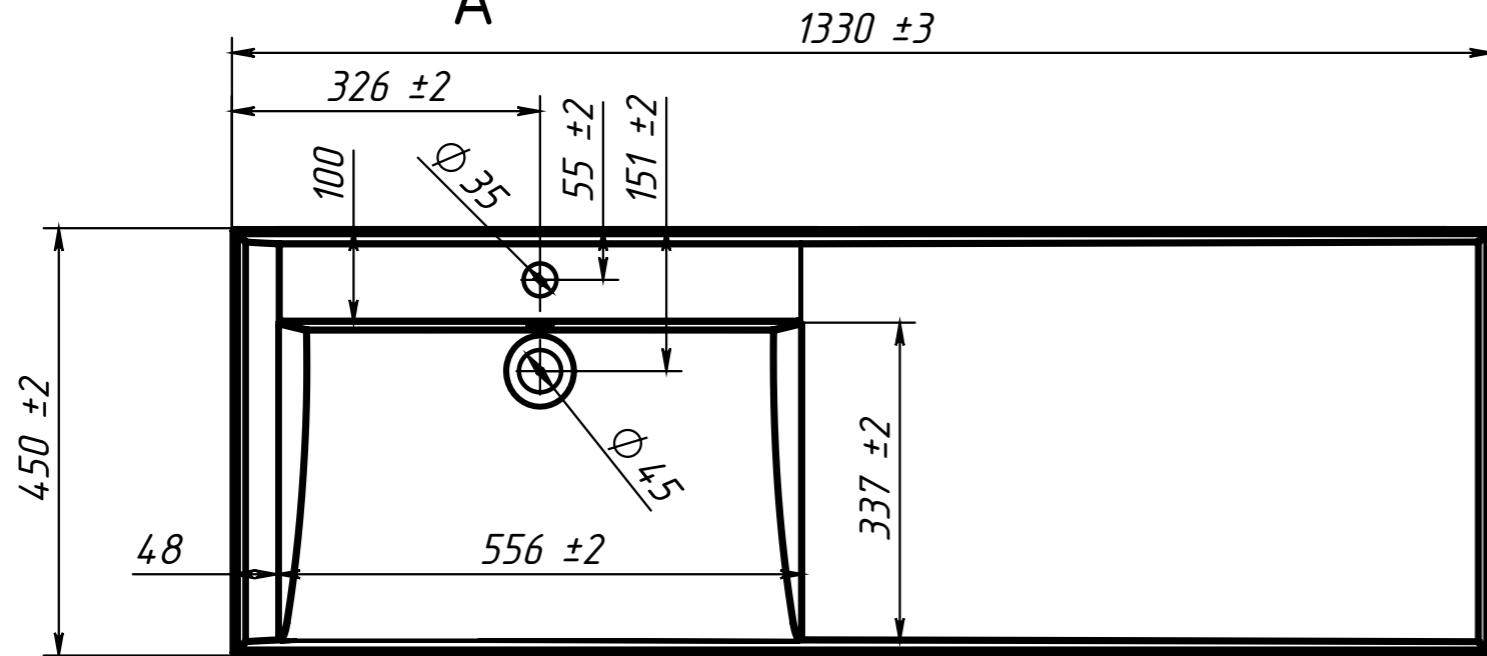

РЕКОМЕНДУЕМЫЙ СМЕСИТЕЛЬ Zollen Korbach KR53411522  
 РЕКОМЕНДУЕМЫЙ ПЕРЕЛИВ - AlcaPlast A328CR  
 РЕКОМЕНДУЕМЫЙ СИФОН - AlcaPlast A410  
 РЕКОМЕНДУЕМЫЙ КРЕПЁЖ -  
 Анкерный болт с гайкой 8/85, установка  
 на бетон или неполый кирпич. Максимальная  
 нагрузка на умывальник 70 кг.

ПОЗИЦИЯ	Обозначение	Наименование	Масса	К-ВО
1	Умывальник Прометей 1300-01П	Умывальник для отеля	14.63	1
2	Консоль Умыв-а Б.00 СБ	Консоль Умывальника	1.04	2
3	Консоль Умыв-а Б.00-01 СБ	Консоль Умывальника	1.04	1

Изм	Лист	№ докум	Подп.	Дата	Умывальник Прометей 1300-01П	Лист
						1

B 1 : 2

Умывальник Прометей 1300-01П - изображено  
 Умывальник Прометей 1300-02П - зеркальное изображение

Инв. N подл. Подп. и дата. Взаим. инв. N Инв. N дубл. Подп. и дата.