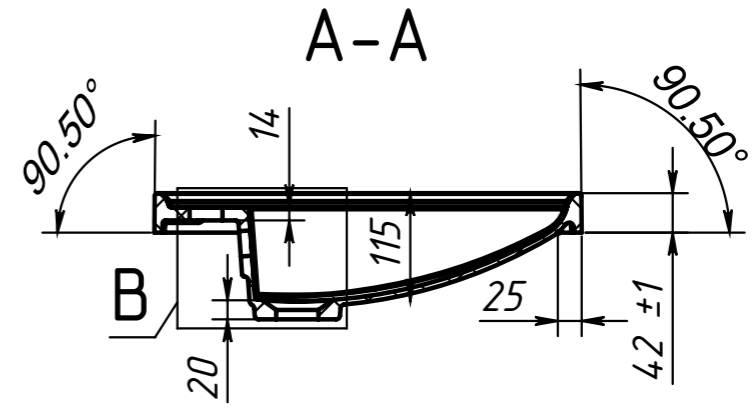

B 1 : 2

Умывальник Прометей 1300-01П - изображено
Умывальник Прометей 1300-02П - зеркальное изображение

Инв. N подл. Подп. и дата. Взаим. инв. N Инв. N дубл. Подп. и дата.

Изм/Лист	N докум	Подп.	Дата

Умывальник Прометей 1300-01П