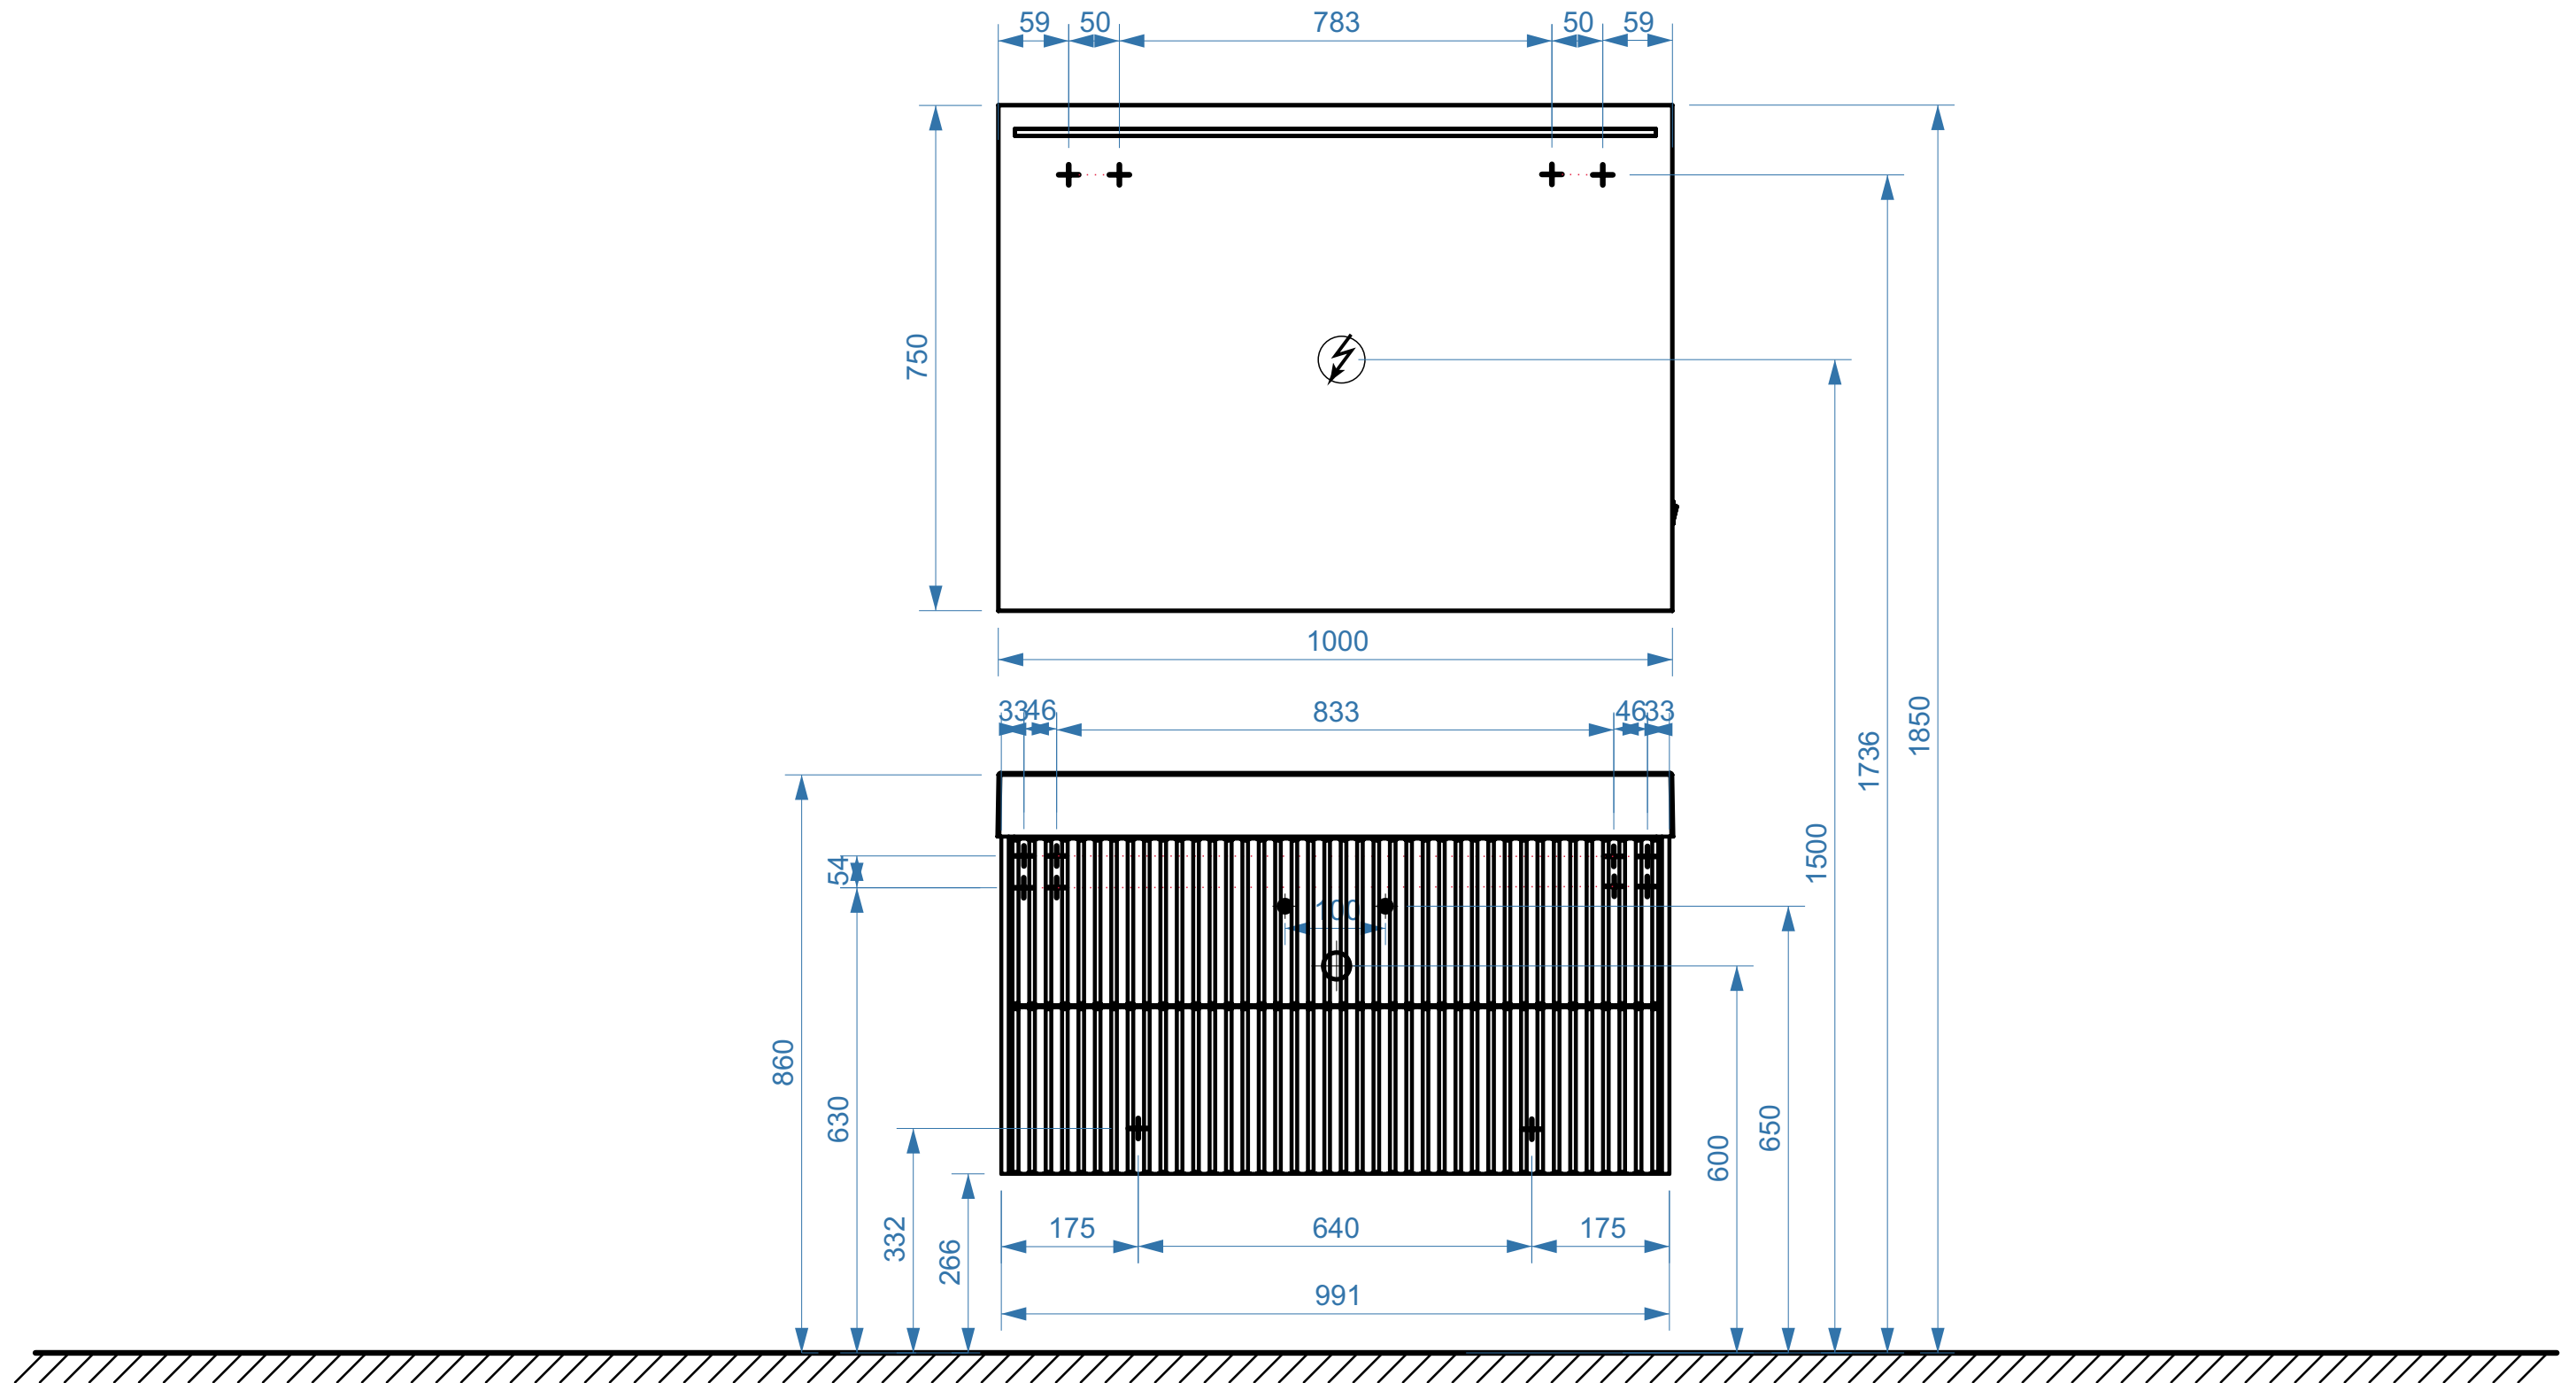

# СИРТАКИ 1000

- вывод труб водоснабжения
- ⊕ вывод труб канализации
- + крепление навесов
- ⚡ подключение электрического провода