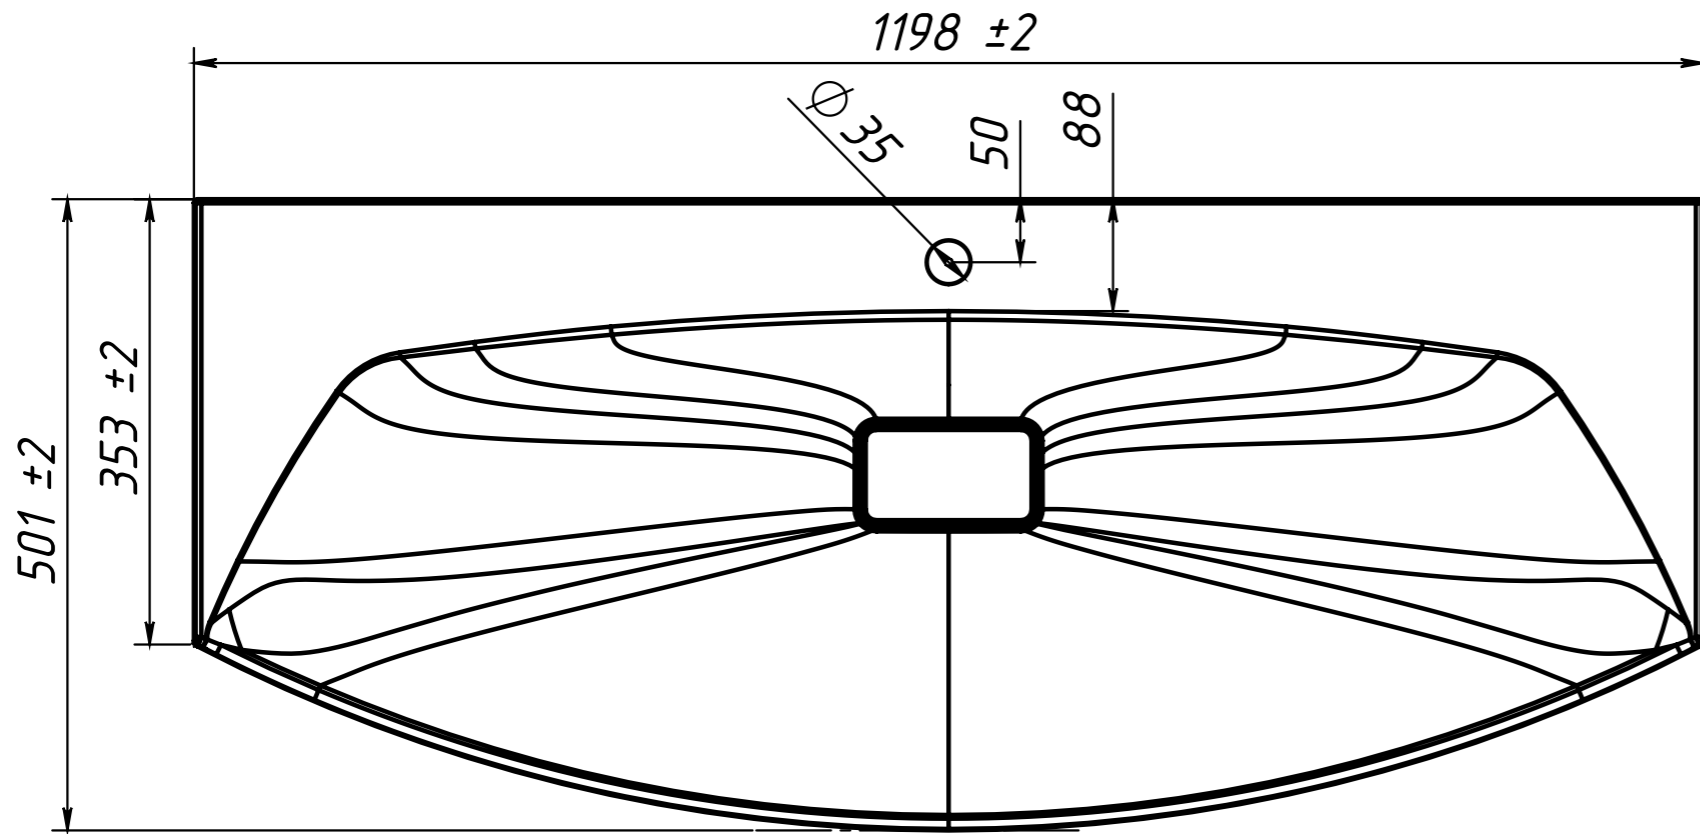

A-A 1 : 4

Инв. № подл.	Подпись и дата
Взам. инв. №	Инв. № дубл.
Подпись и дата	Подпись и дата

					Умывальник Бари 1200 NEW			
Изм.	Лист	№ докум.	Подп.	Дата	Умывальник Бари 1200 NEW	Лит.	Масса	Масштаб
Разраб.		Близнюк	28.01.2022				10549.17	1:6
Пров.						Лист 1	Листов 2	
Т. контр.					Искусственный мрамор	СП	"Белюкс"	
Метролог								
Н. контр.		Бокий						
Утв.		Близнюк						