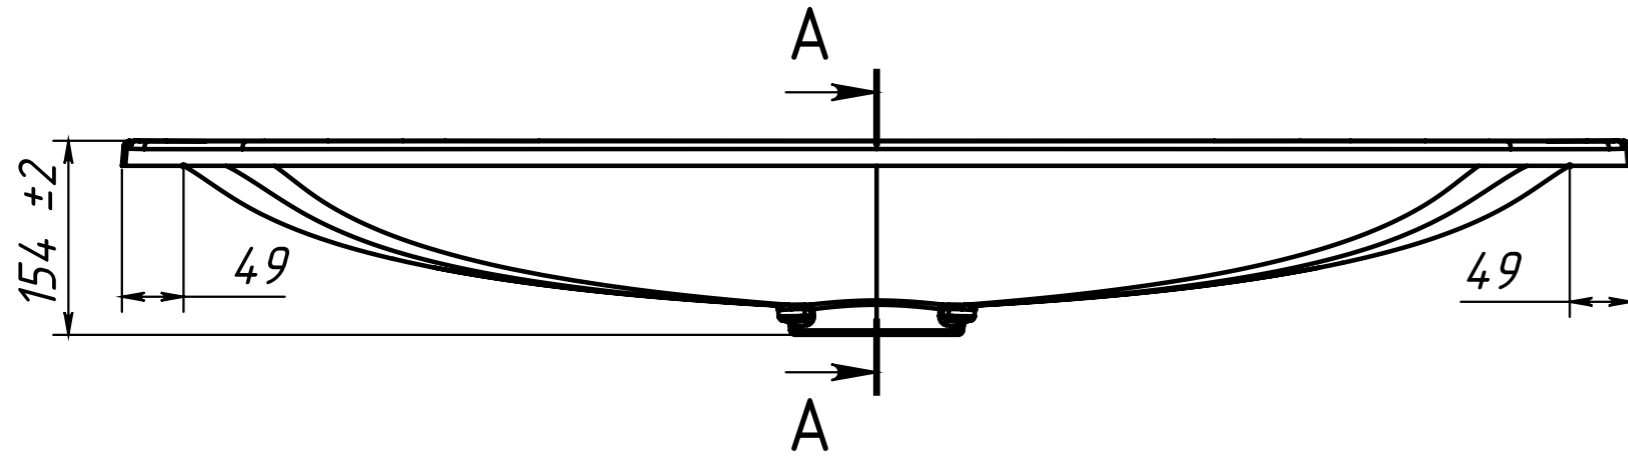

A-A 1 : 4

Инв. № подл.	Подпись и дата
Взам. инв. №	Инв. № дубл.
Подпись и дата	Подпись и дата

					Умывальник Бари 1200 NEW			
Изм.	Лист	№ докум.	Подп.	Дата	Умывальник Бари 1200 NEW	Лит.	Масса	Масштаб
Разраб.		Близнюк	28.01.2022				10549.17	1:6
Пров.						Лист 1	Листов 2	
Т. контр.					Искусственный мрамор	СП	"Белюкс"	
Метролог								
Н. контр.		Бокий						
Утв.		Близнюк						