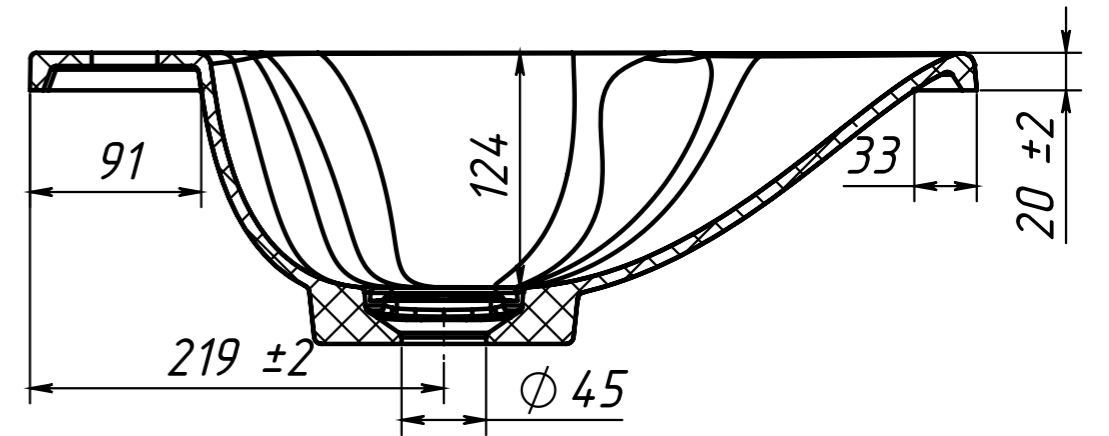

A-A 1 : 4

Инв. № подл.	Подпись и дата
Взам. инв. №	Инв. № дубл.
Подпись и дата	Подпись и дата

					Умывальник Бари 1200 NEW			
Изм.	Лист	№ докум.	Подп.	Дата	Умывальник Бари 1200 NEW	Лит.	Масса	Масштаб
Разраб.		Близнюк	28.01.2022				10549.17	1:6
Пров.						Лист 1	Листов 2	
Т. контр.					Искусственный мрамор	СП	"Белюкс"	
Метролог								
Н. контр.		Бокий						
Утв.		Близнюк						