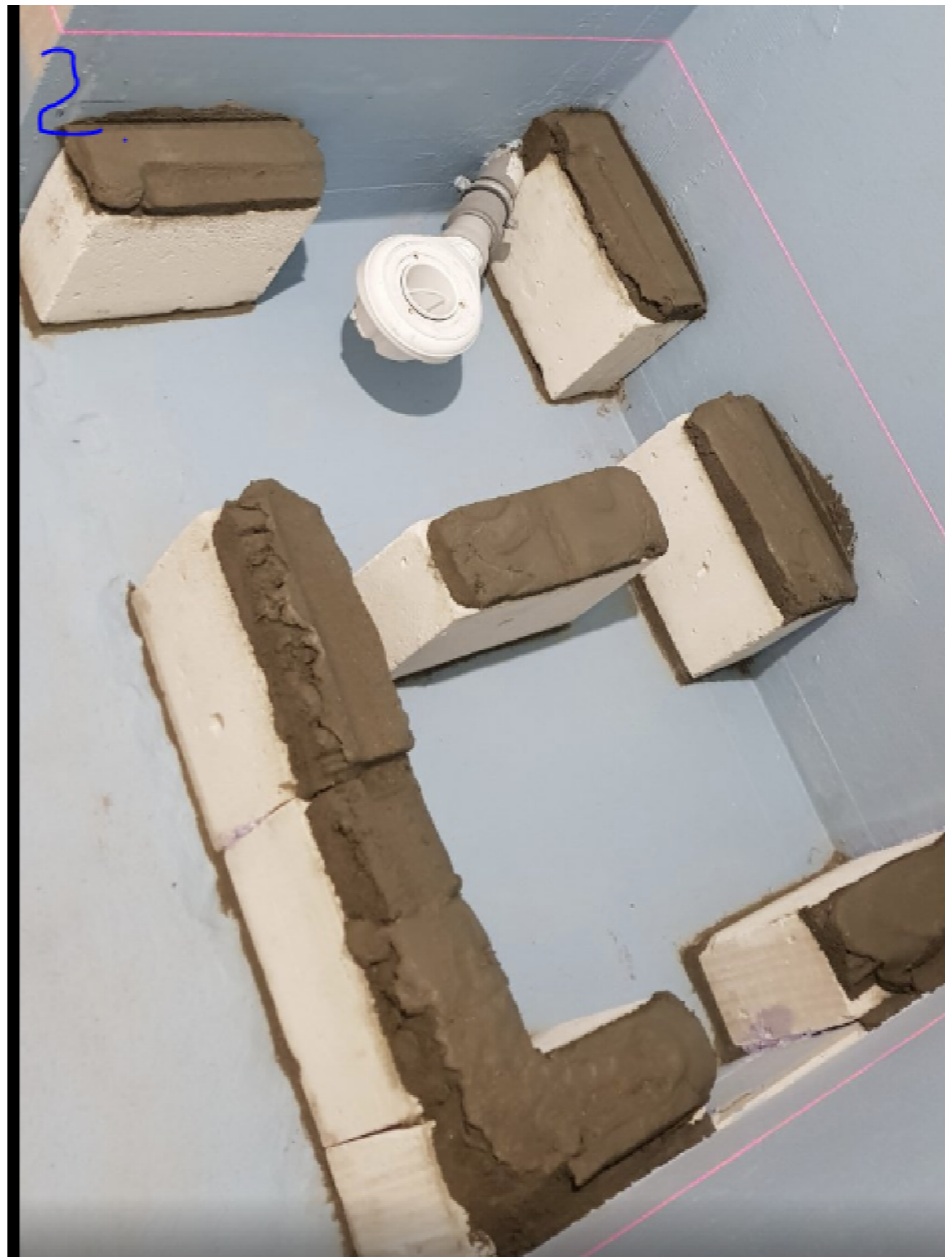

Инв. N подл. Подл. и дата Взаим. инв. N Инв. N дубл. Подл. и дата

Изм/Лист	N докум	Подл.	Дата