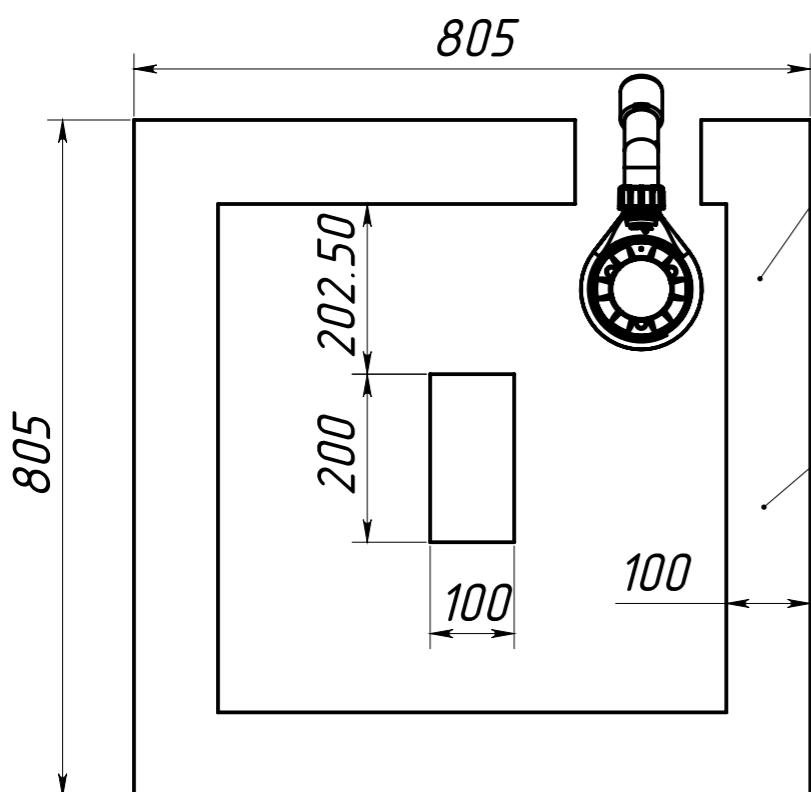

A-A 1 : 4

ВЕС - 20 кг
МАТЕРИАЛ - COMPOSITE-TITAN
Рекомендуемый сифон - Alcadrain A491CR
или Viega Temporex Plus 578916

Инв. N подл.	Подп. и дата	Взаим. инв. N	Инв. N дубл.	Подп. и дата

Изм/Лист	N докум	Подп.	Дата	Душевой поддон Невада ДП-80	Лист
					2

Установить на плиточный клей

Основание

Пластина в комплект не входит.

Основание

Место доступа к обслуживанию определить по месту

Инв. N подл.	Подп. и дата
Взаим. инв. N дубл.	Подп. и дата

Изм/Лист	N докум	Подп.	Дата
----------	---------	-------	------