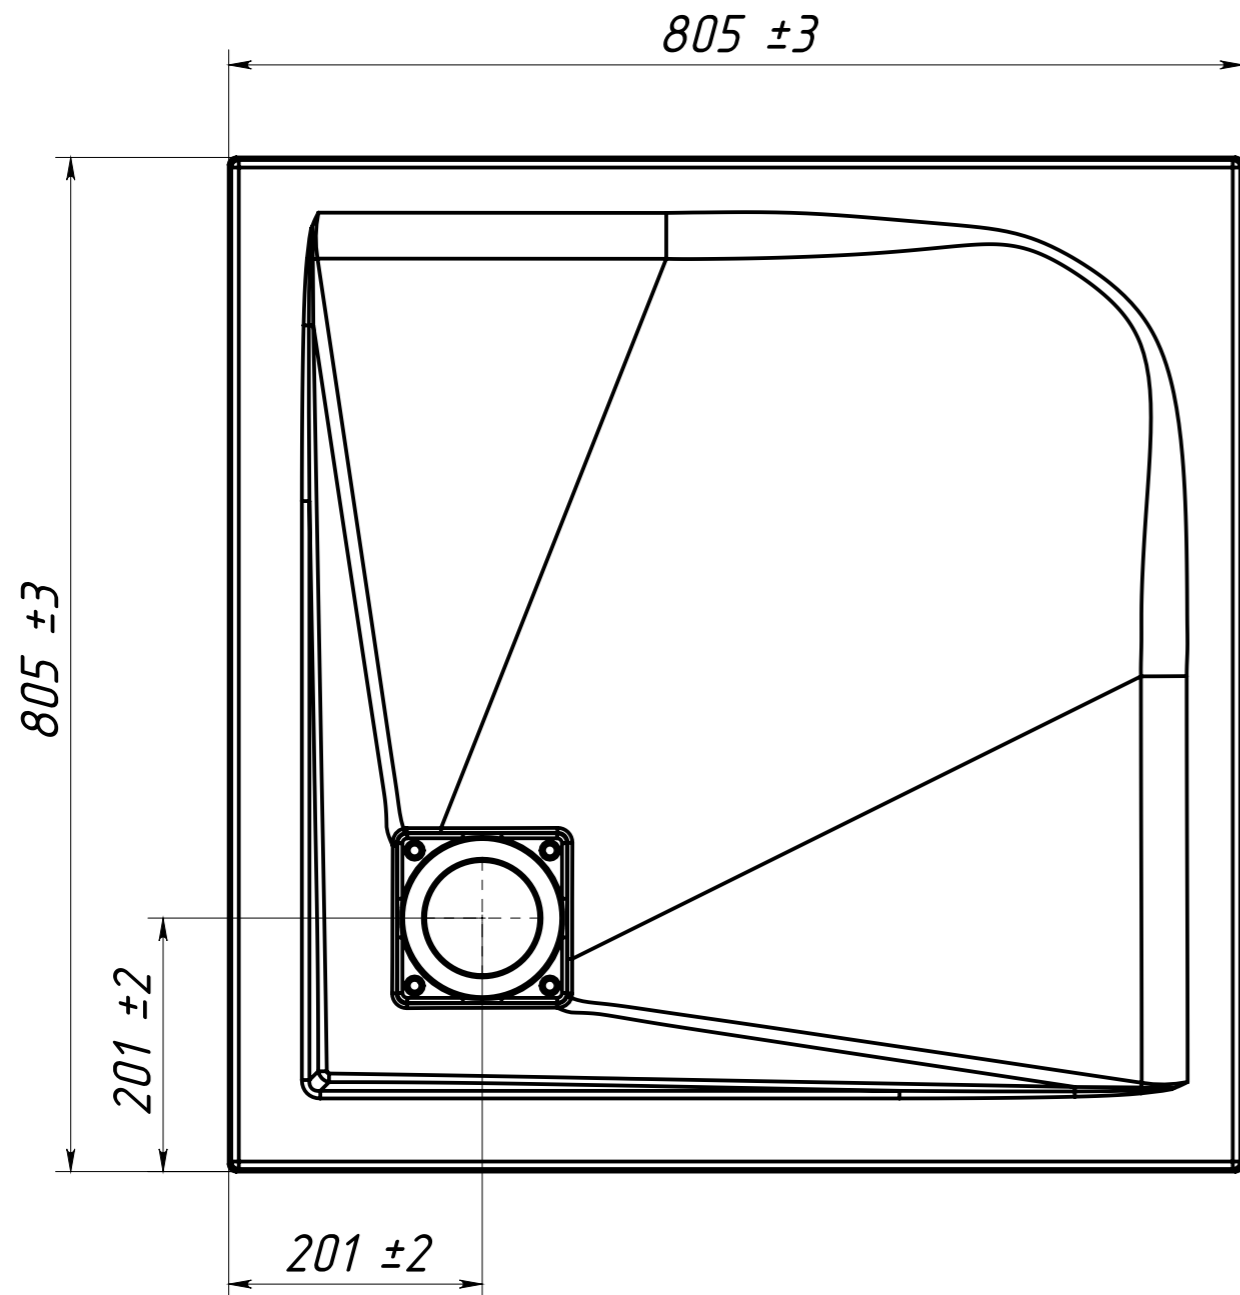

A-A 1 : 4

ВЕС - 20 кг
МАТЕРИАЛ - COMPOSITE-TITAN
Рекомендуемый сифон - Alcadrain A491CR
или Viega Temporex Plus 578916

Инв. N подл.	Подп. и дата	Взаим. инв. N	Инв. N дубл.	Подп. и дата

Изм/Лист	N докум	Подп.	Дата	Душевой поддон Невада ДП-80	Лист
					2