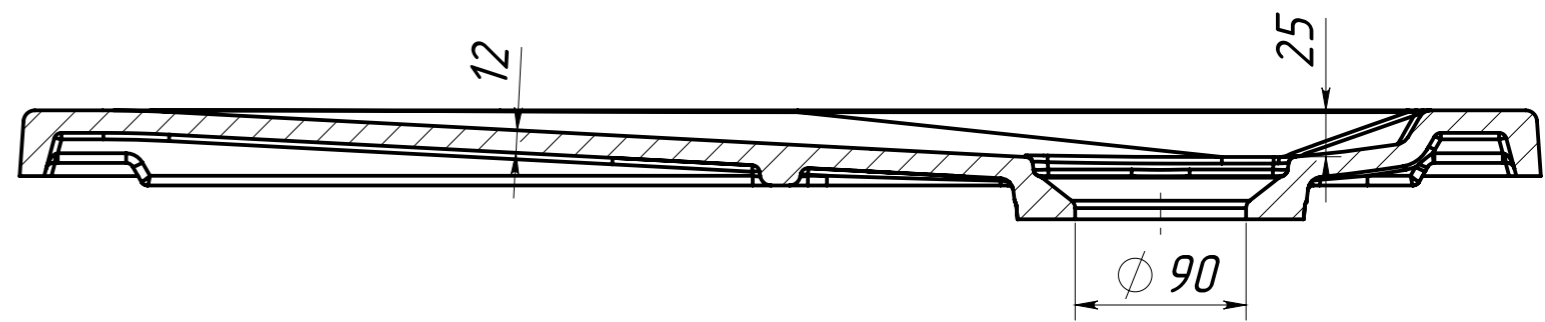

A-A 1 : 4

ВЕС - 20 кг
МАТЕРИАЛ - COMPOSITE-TITAN
Рекомендуемый сифон - Alcadrain A491CR
или Viega Temporex Plus 578916

Инв. N подл.	Подп. и дата	Взаим. инв. N	Инв. N дубл.	Подп. и дата

Изм/Лист	N докум	Подп.	Дата	Душевой поддон Невада ДП-80	Лист
					2