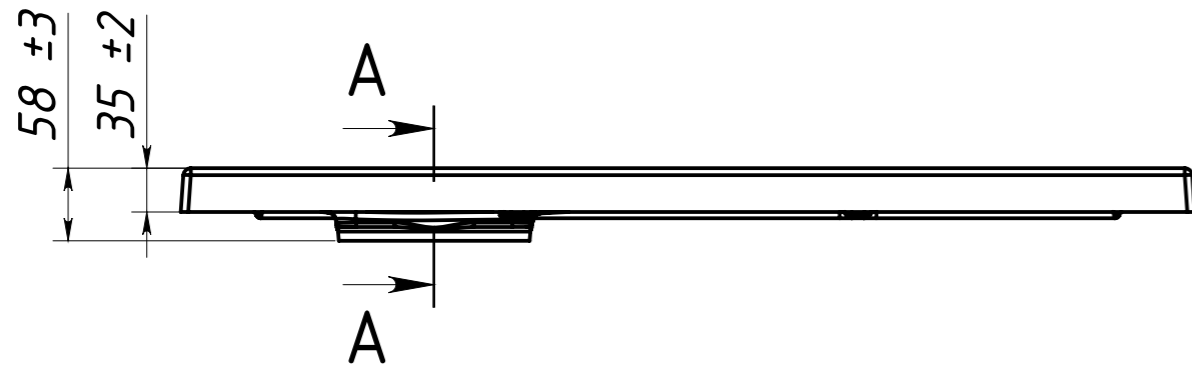

A-A 1 : 4

ВЕС - 20 кг
МАТЕРИАЛ - COMPOSITE-TITAN
Рекомендуемый сифон - Alcadrain A491CR
или Viega Temporex Plus 578916

Инв. N подл.	Подп. и дата	Взаим. инв. N	Инв. N дубл.	Подп. и дата

Изм/Лист	N докум	Подп.	Дата	Душевой поддон Невада ДП-80	Лист
					2