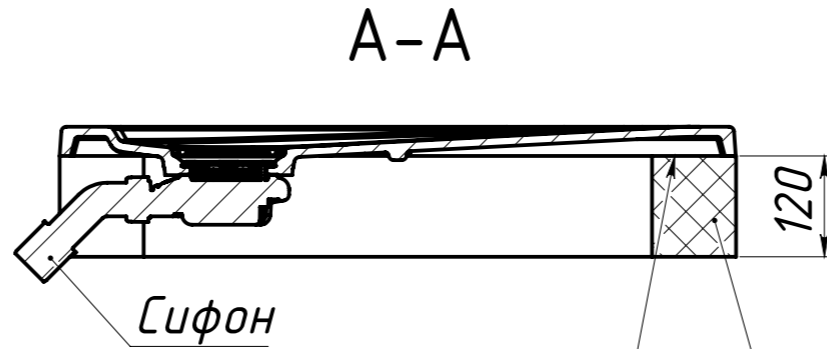

A-A 1 : 4

ВЕС - 20 кг
МАТЕРИАЛ - COMPOSITE-TITAN
Рекомендуемый сифон - Alcadrain A491CR
или Viega Temporex Plus 578916

Инв. N подл.	Подп. и дата	Взаим. инв. N	Инв. N дубл.	Подп. и дата

Изм/Лист	N докум	Подп.	Дата	Душевой поддон Невада ДП-80	Лист
					2