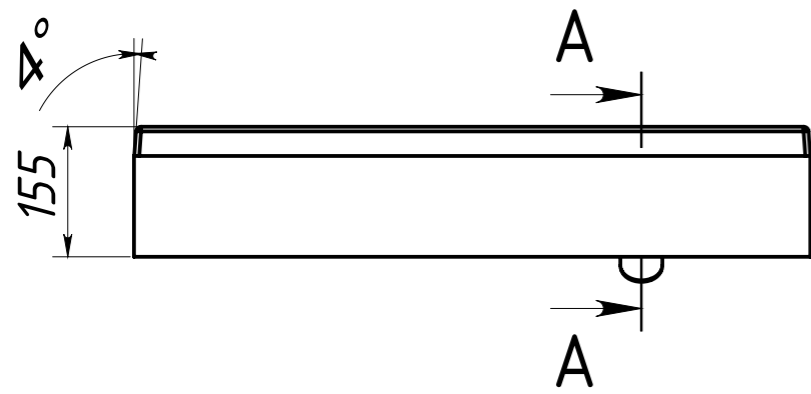

A-A 1 : 4

ВЕС - 20 кг
МАТЕРИАЛ - COMPOSITE-TITAN
Рекомендуемый сифон - Alcadrain A491CR
или Viega Temporex Plus 578916

Инв. N подл.	Подп. и дата	Взаим. инв. N	Инв. N дубл.	Подп. и дата

Изм/Лист	N докум	Подп.	Дата	Душевой поддон Невада ДП-80	Лист
					2