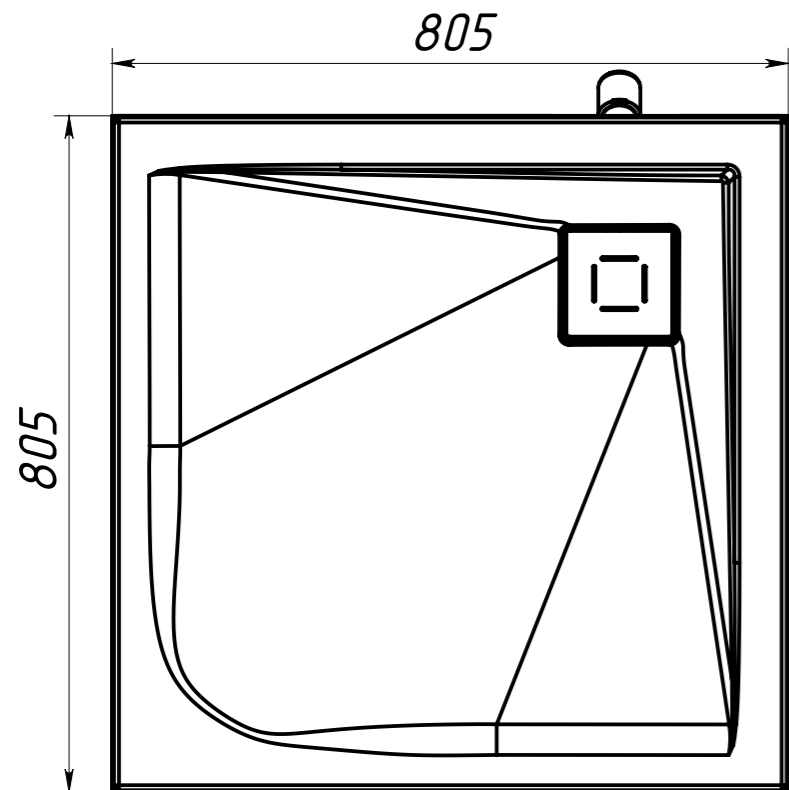

A-A 1 : 4

ВЕС - 20 кг
МАТЕРИАЛ - COMPOSITE-TITAN
Рекомендуемый сифон - Alcadrain A491CR
или Viega Temporex Plus 578916

Инв. N подл.	Подп. и дата	Взаим. инв. N	Инв. N дубл.	Подп. и дата

Изм/Лист	N докум	Подп.	Дата	Душевой поддон Невада ДП-80	Лист
					2