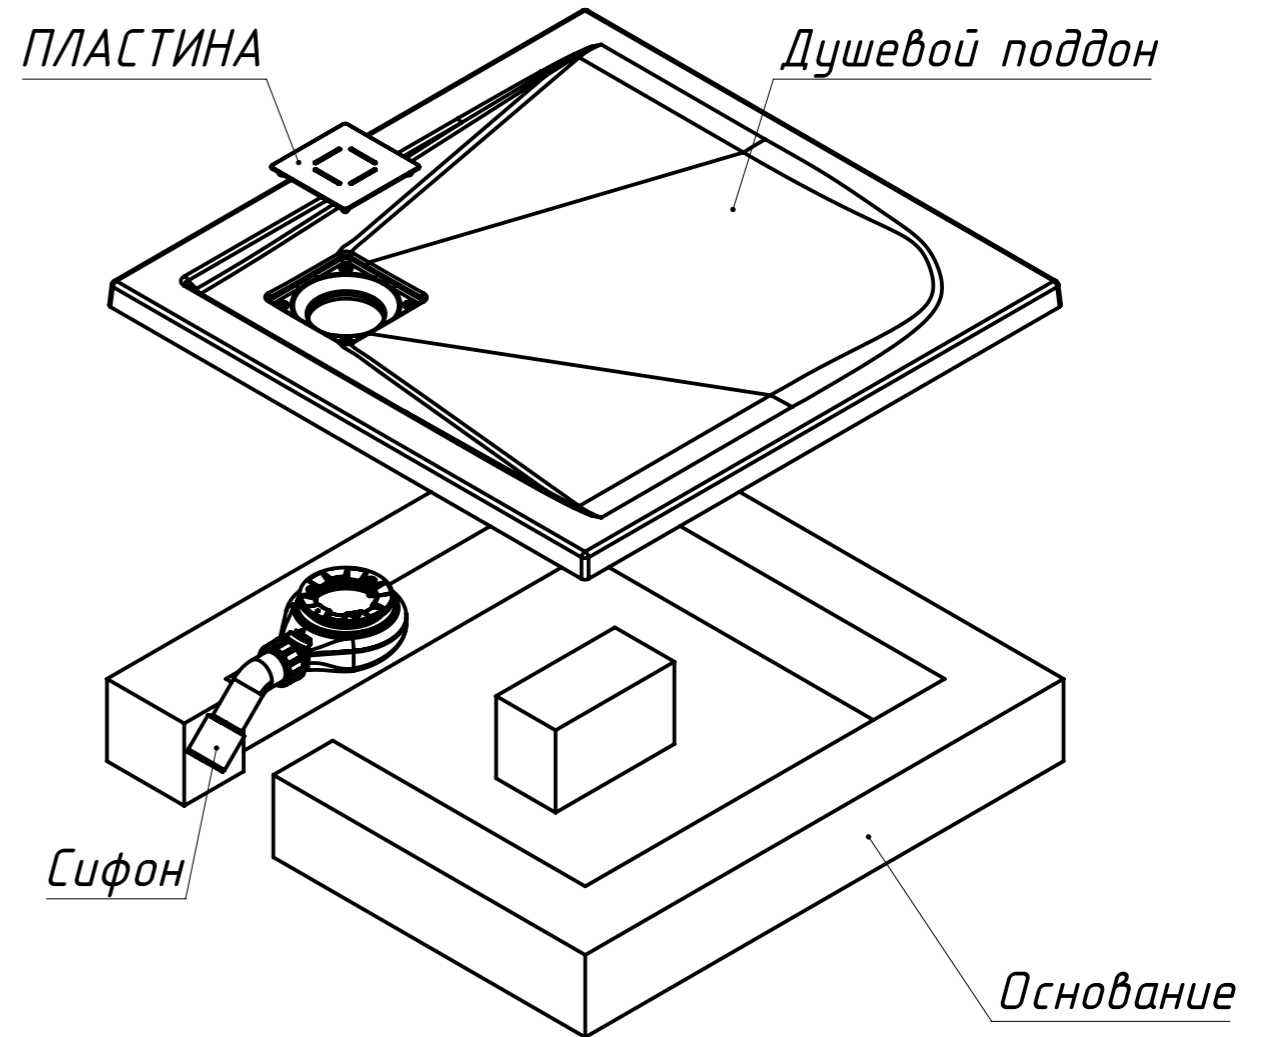

Основание

Место доступа к обслуживанию определить по месту

Инв. N подл.	Подп. и дата
Взаим. инв. N дубл.	Подп. и дата

Изм/Лист	N докум	Подп.	Дата