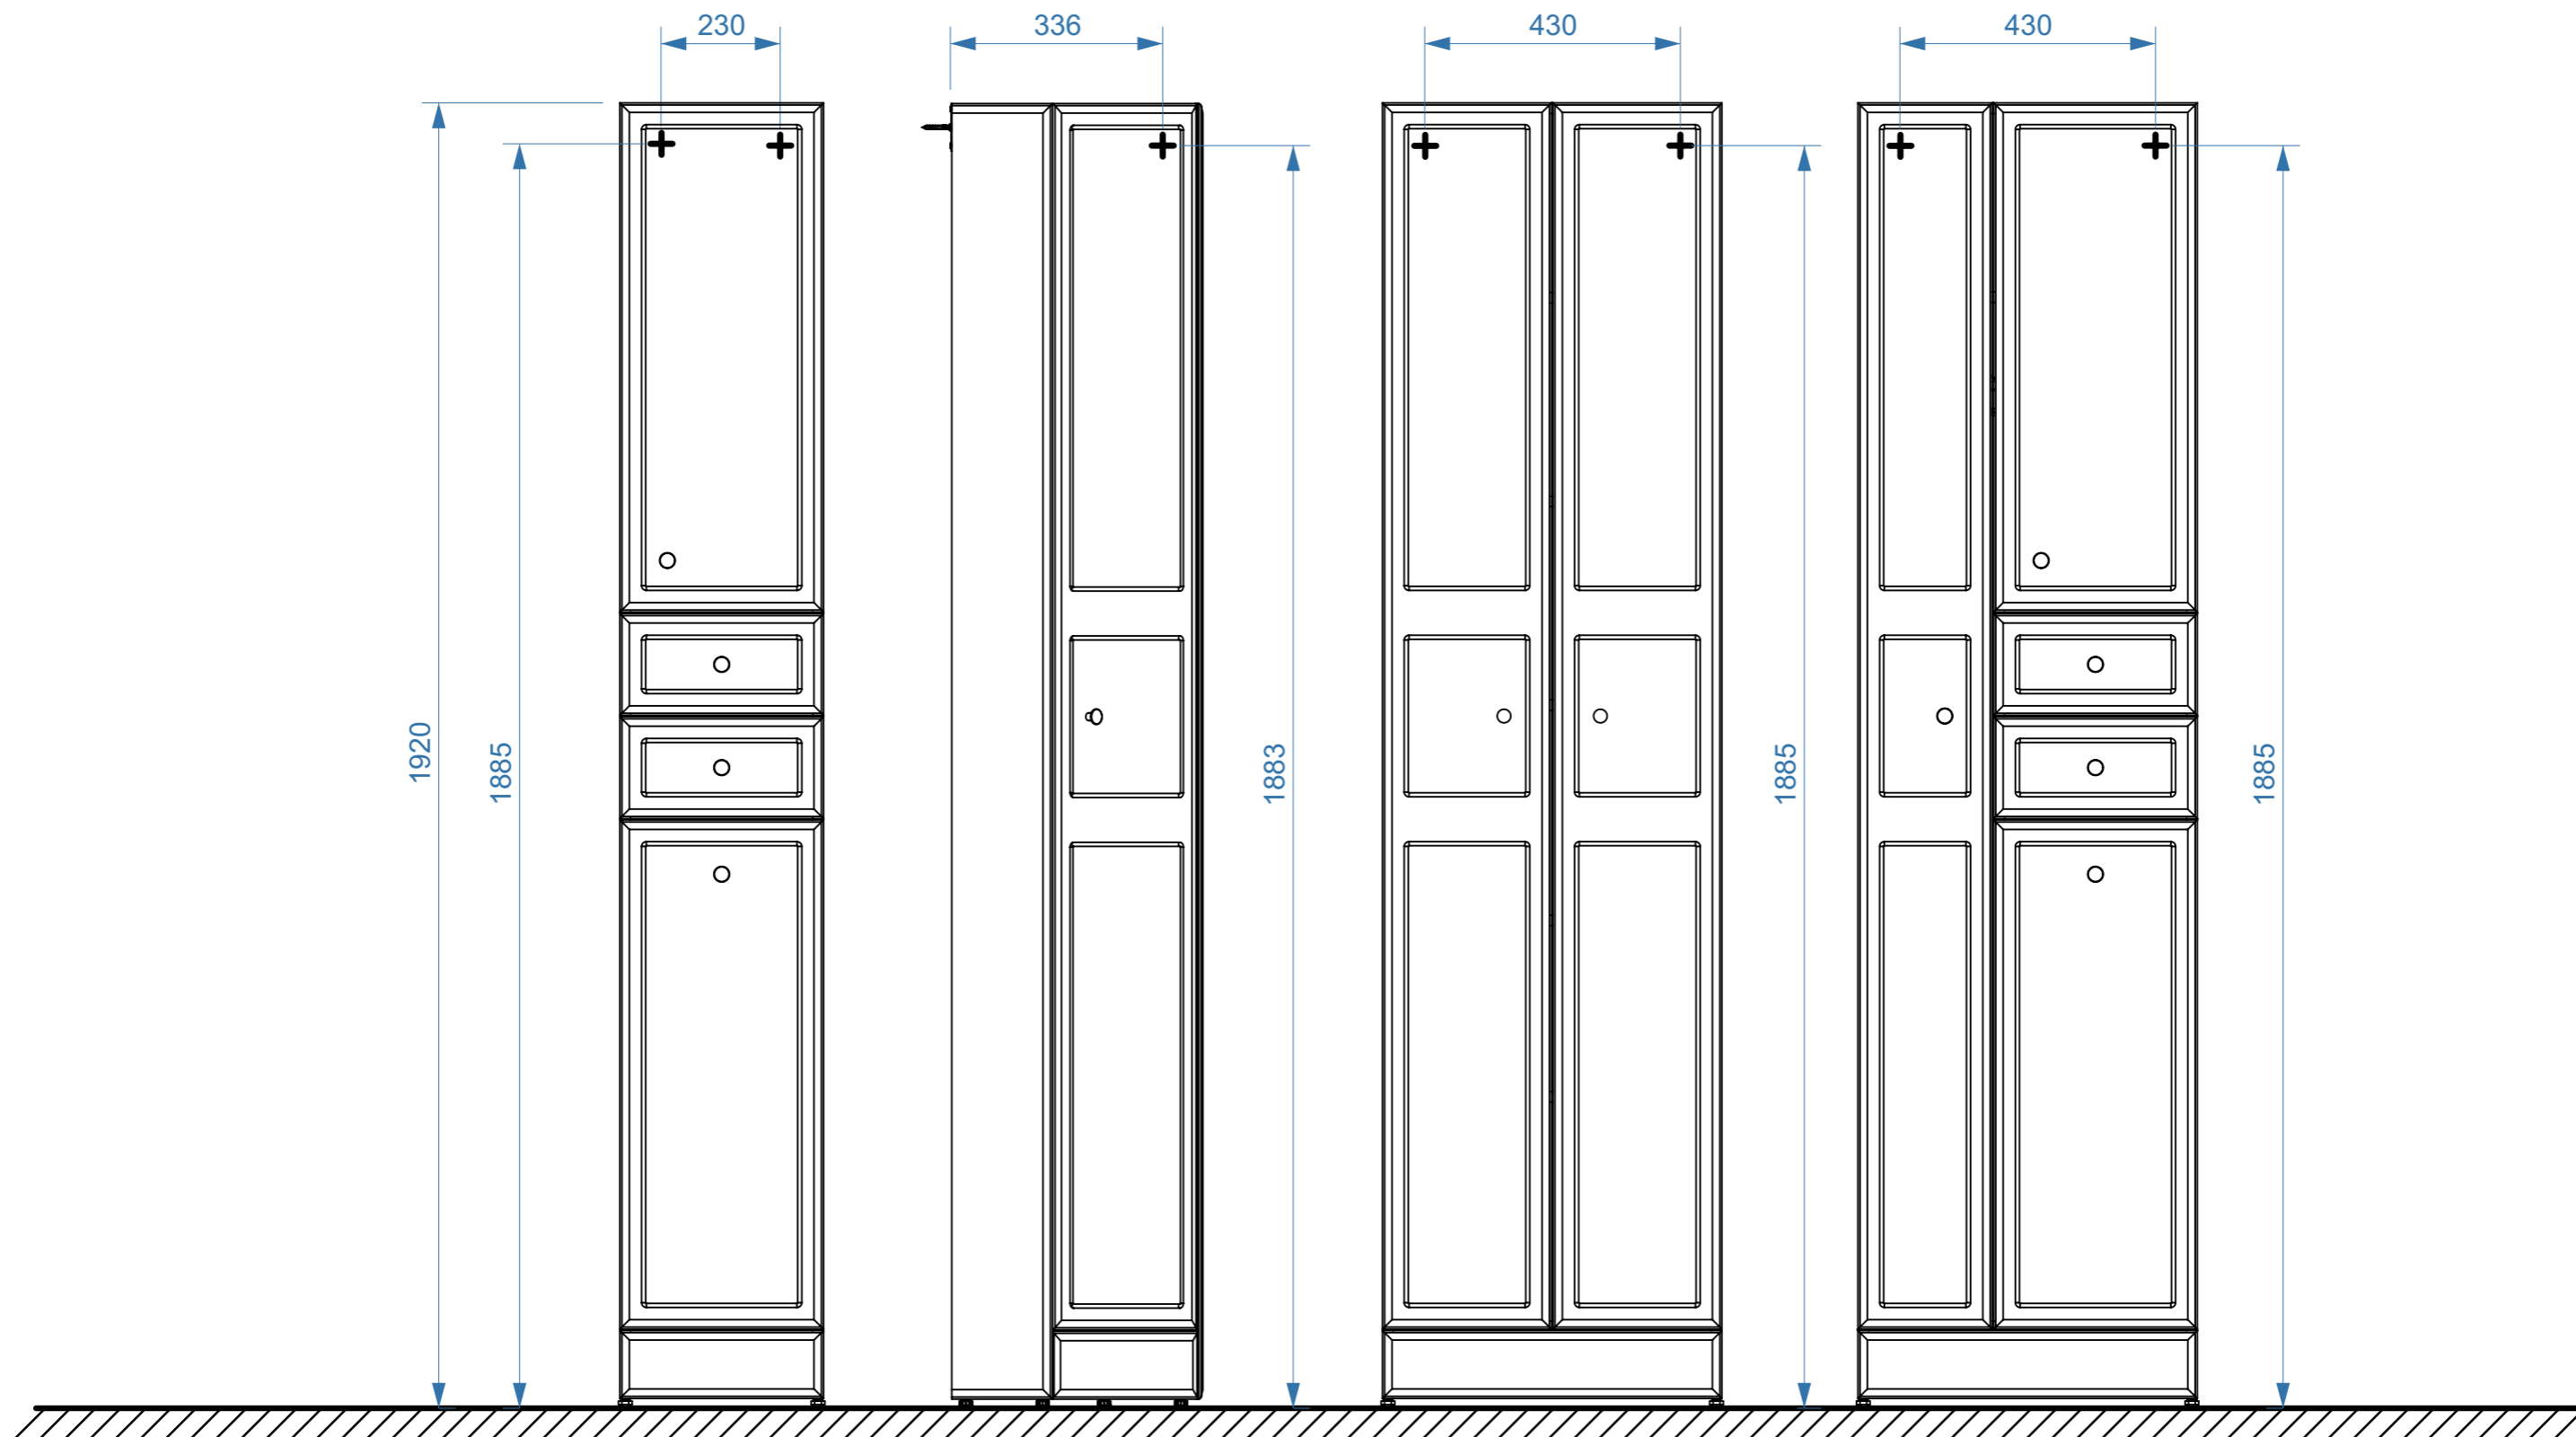

АДАЖИО 600

АДАЖИО 800

АДАЖИО 1050

- вывод труб водоснабжения
- ⊕ вывод труб канализации
- + крепление навесов
- ⚡ подключение электрического провода

АДАЖИО
П30-02К

АДАЖИО
ПУ38

АДАЖИО
П50

АДАЖИО
П50-02К

коллекция
«АДАЖИО»
схема монтажа

- вывод труб водоснабжения
- ⊕ вывод труб канализации
- + крепление навесов
- ⚡ подключение электрического провода

АДАЖИО
Ш30

АДАЖИО
Ш50

АДАЖИО
ШУ38

АДАЖИО
В60

коллекция
«АДАЖИО»
схема монтажа