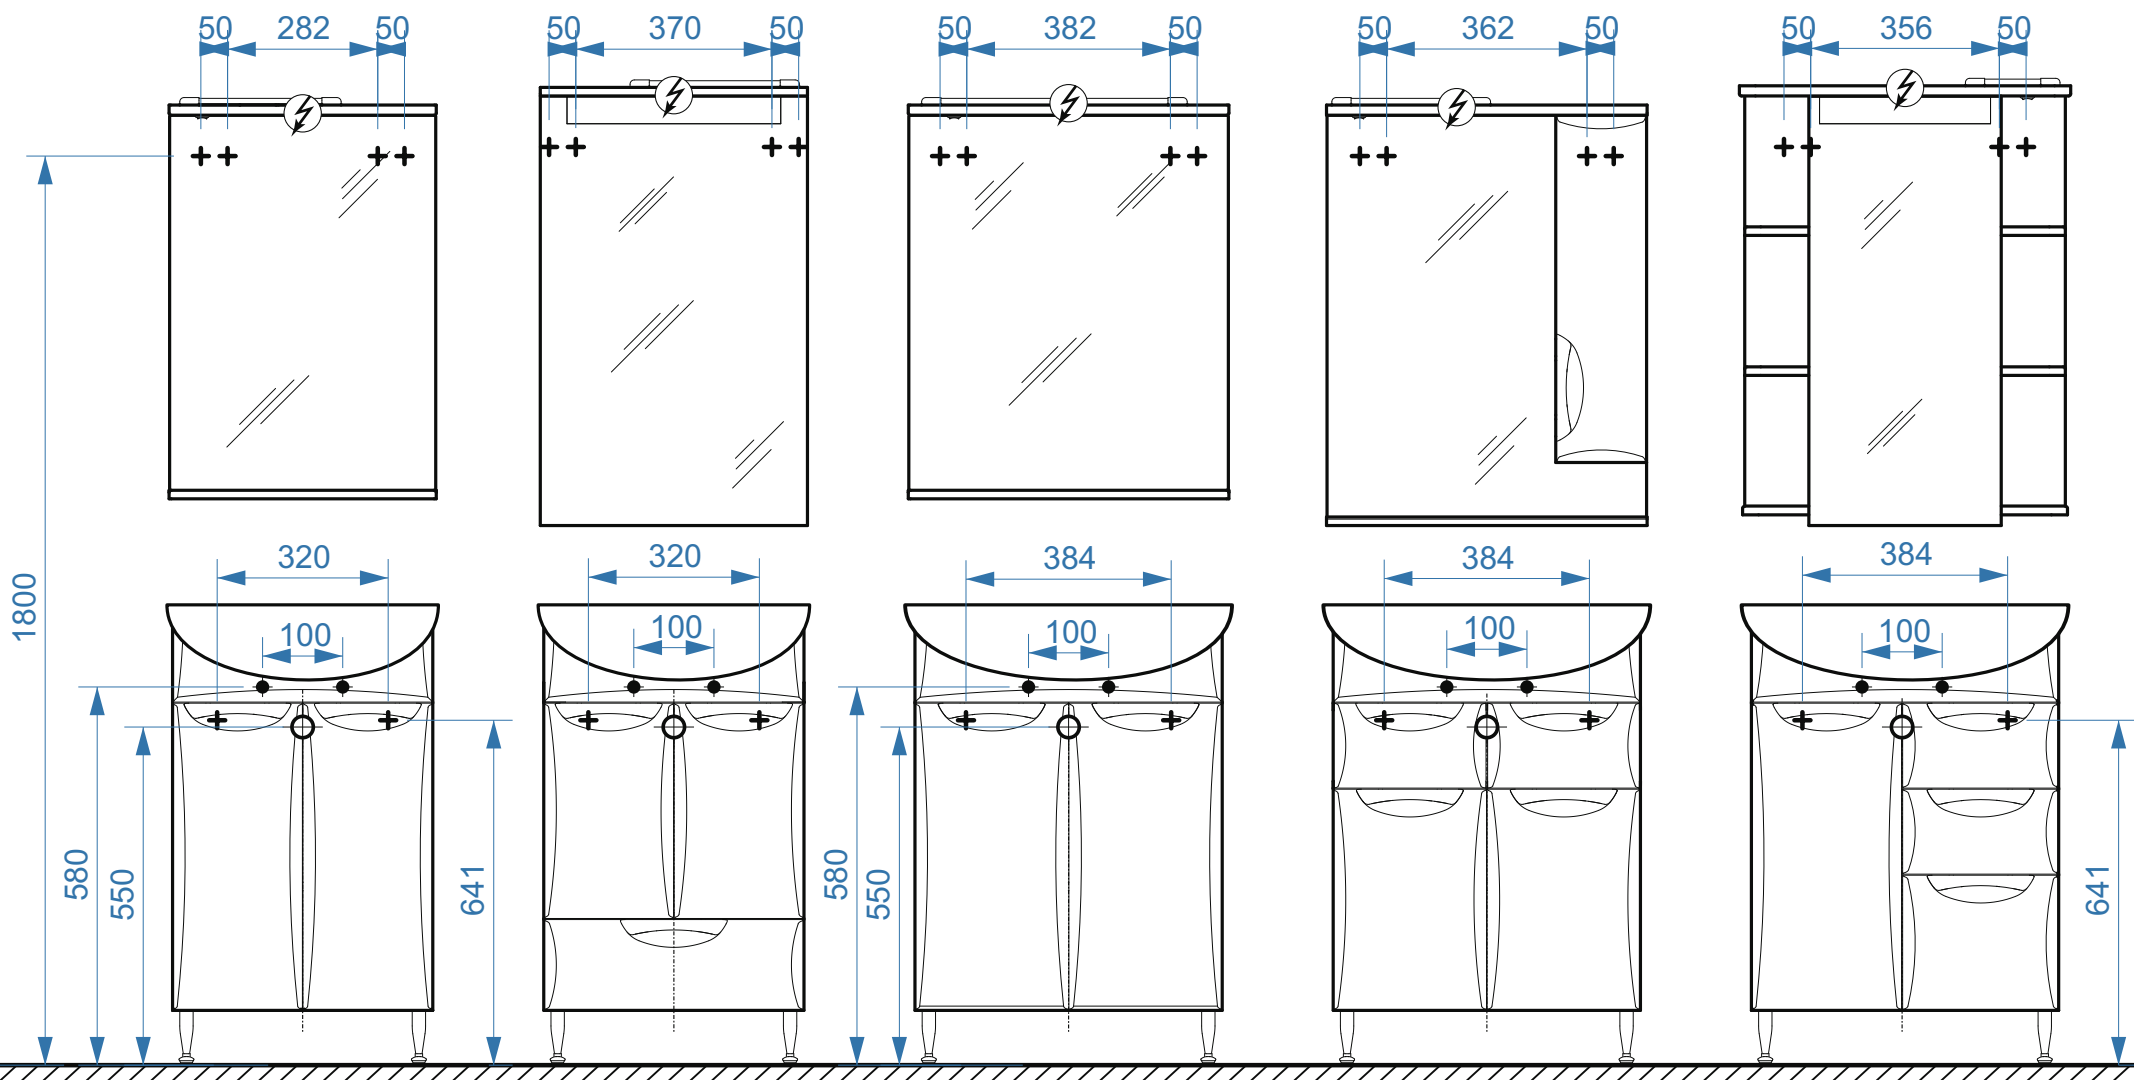

Сонет-Сити – 500

Сонет-Сити – 500-01

Сонет-Сити – 600

Сонет-Сити – 600-02

Сонет-Сити – 600-03

- вывод труб водоснабжения
- ⊕ вывод труб канализации
- ⊕ крепление навесов
- ⚡ подключение электрического провода