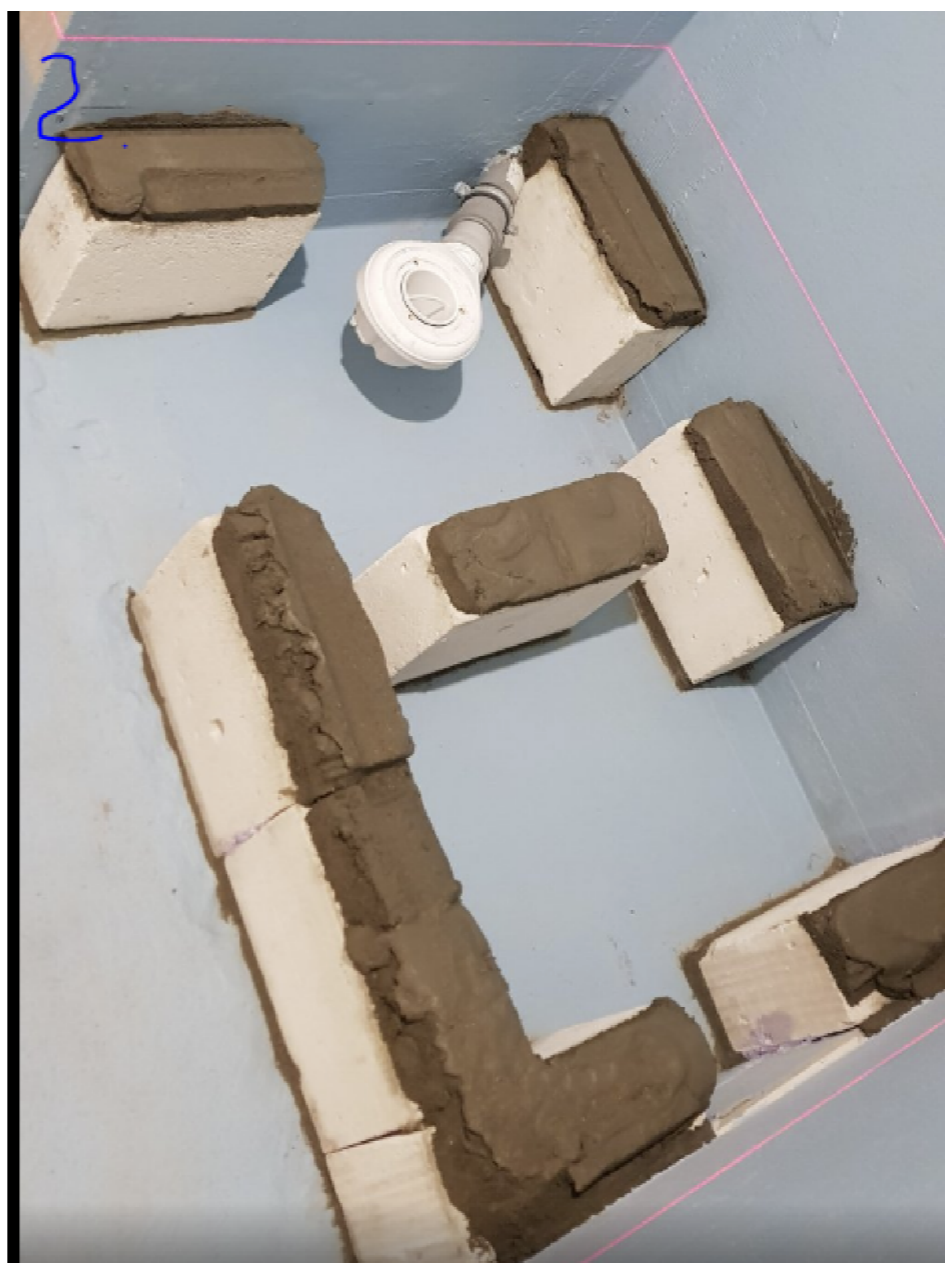

Инв. N подл. Подл. и дата Взаим. инв. N Инв. N дубл. Подл. и дата

Изм/Лист	N докум	Подп.	Дата