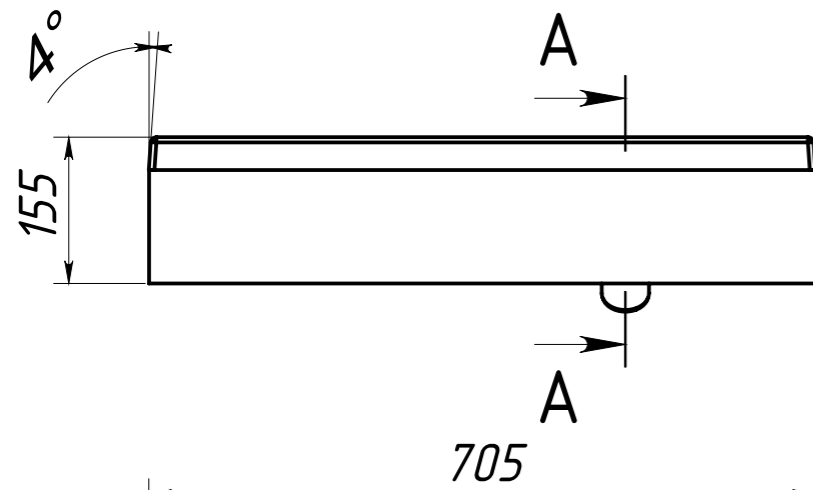

A-A 1 : 4

ВЕС - 17 кг
 МАТЕРИАЛ - COMPOSITE-TITAN
 Рекомендуемый сифон - Alcadrain A491CR
 или Viega Temporex Plus 578916

Инв. N подл.	Подп. и дата	Взаим. инв. N	Инв. N дубл.	Подп. и дата

Изм/Лист	N докум	Подп.	Дата