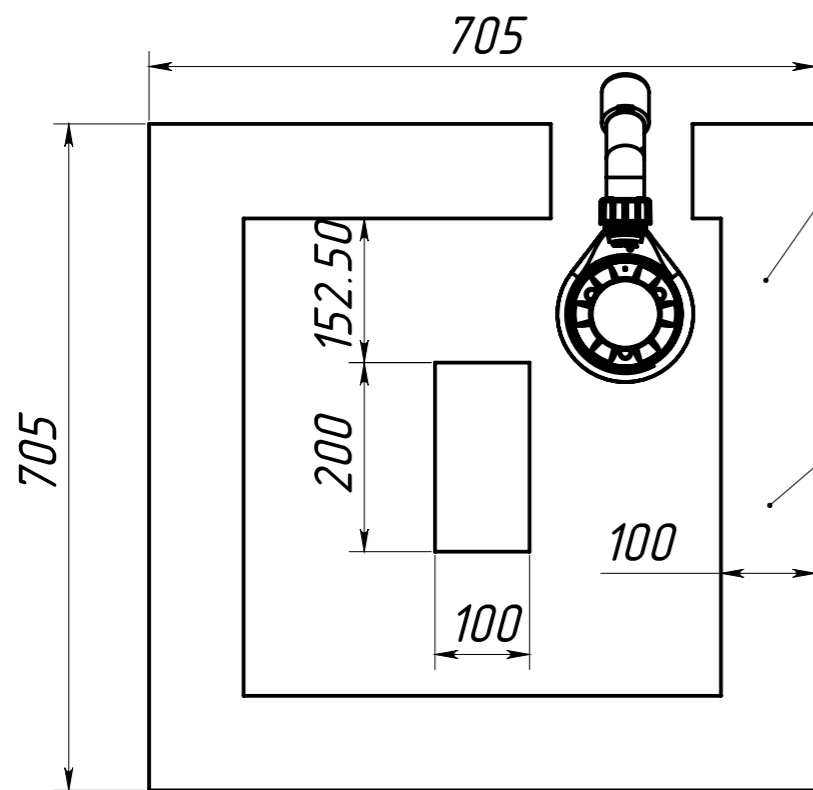

A-A 1 : 4

ВЕС - 17 кг
 МАТЕРИАЛ - COMPOSITE-TITAN
 Рекомендуемый сифон - Alcadrain A491CR
 или Viega Temporex Plus 578916

Инв. N подл.	Подп. и дата	Взаим. инв. N	Инв. N дубл.	Подп. и дата

Изм/Лист	N докум	Подп.	Дата

Установить на плиточный клей

Пластина в комплект не входит.

Основание

Место доступа к обслуживанию определить по месту

Инв. N подл.	Подп. и дата
Взаим. инв. N дубл.	Подп. и дата

Изм/Лист	N докум	Подп.	Дата
----------	---------	-------	------