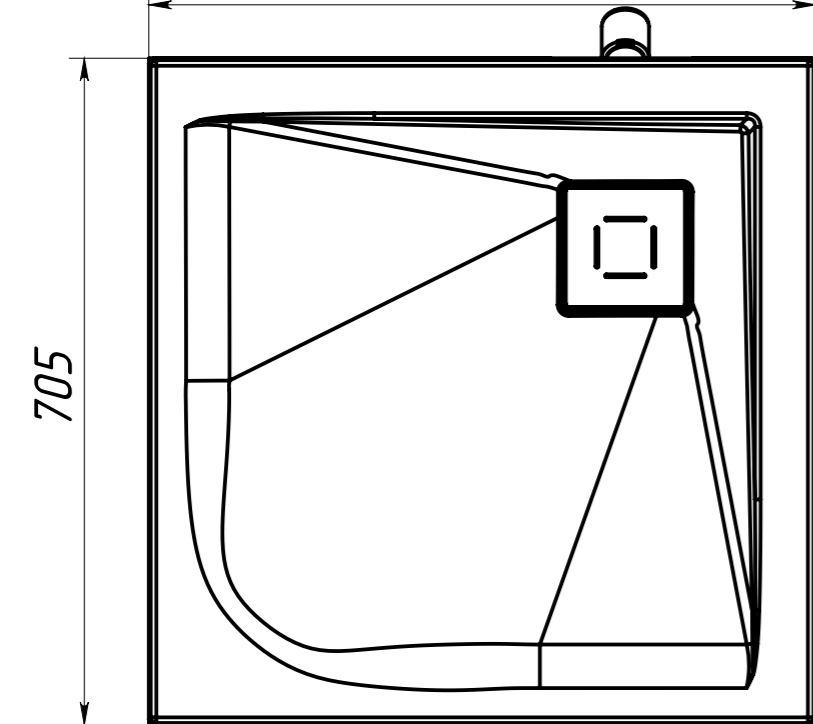

A-A 1 : 4

ВЕС - 17 кг
 МАТЕРИАЛ - COMPOSITE-TITAN
 Рекомендуемый сифон - Alcadrain A491CR
 или Viega Temporex Plus 578916

Инв. N подл.	Подп. и дата	Взаим. инв. N	Инв. N дубл.	Подп. и дата

Изм/Лист	N докум	Подп.	Дата