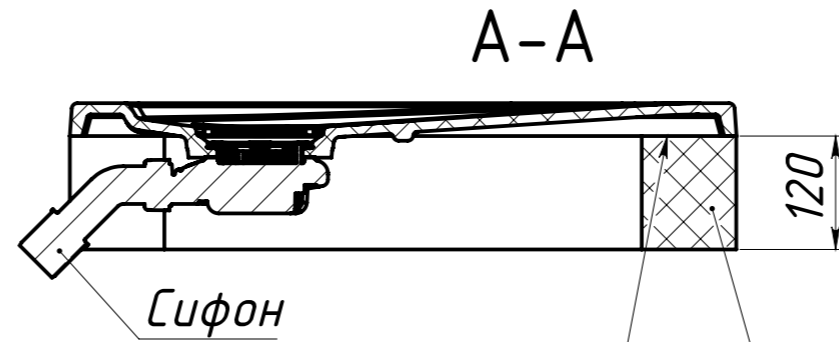

A-A 1 : 4

ВЕС - 17 кг
 МАТЕРИАЛ - COMPOSITE-TITAN
 Рекомендуемый сифон - Alcadrain A491CR
 или Viega Temporex Plus 578916

Инв. N подл.	Подп. и дата	Взаим. инв. N	Инв. N дубл.	Подп. и дата

Изм/Лист	N докум	Подп.	Дата