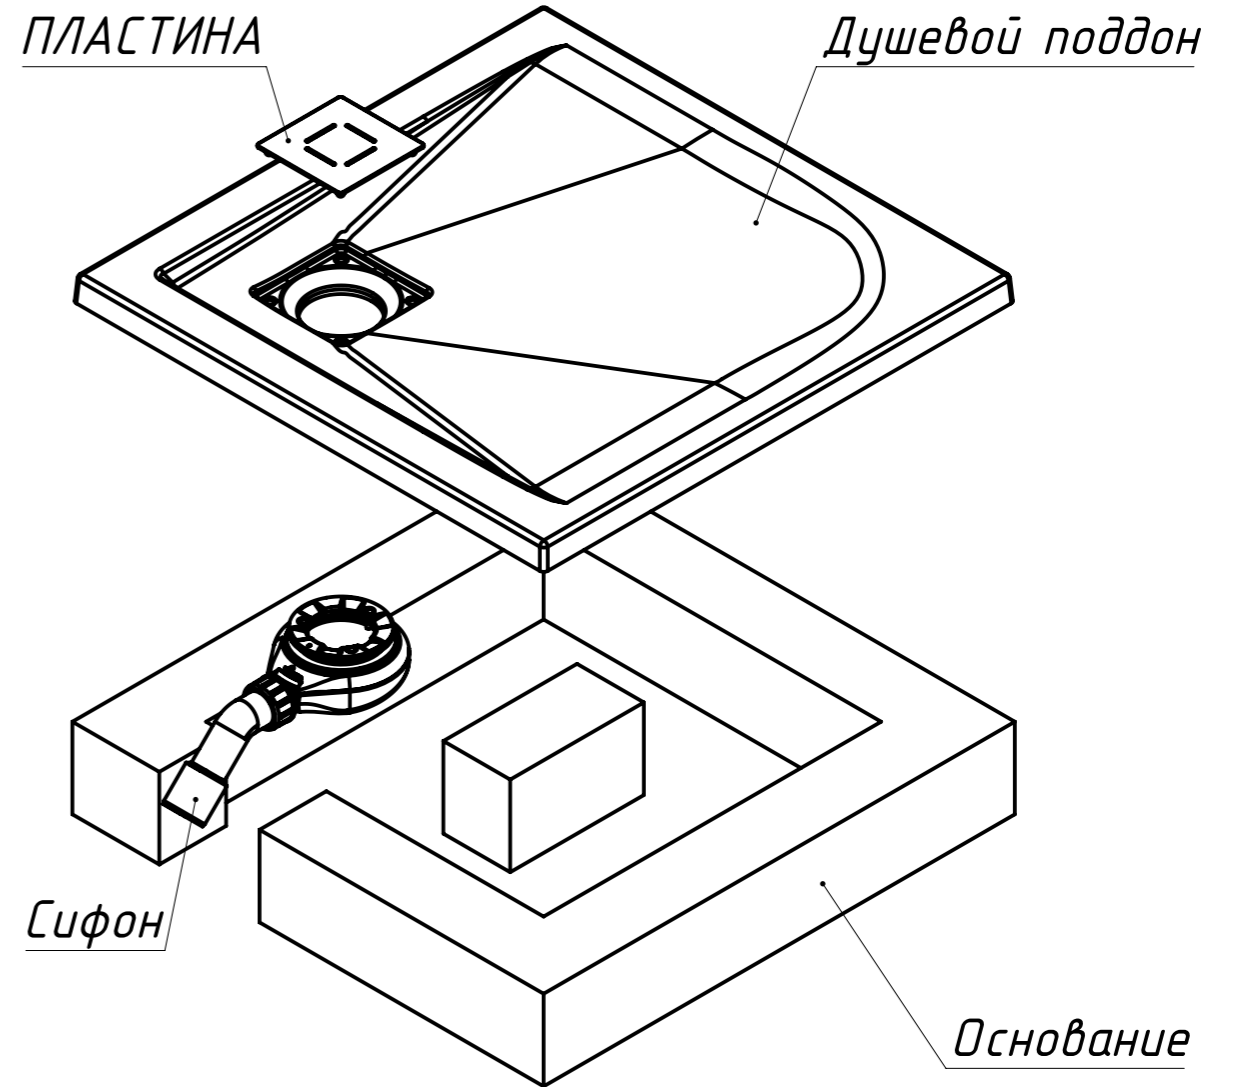

Основание

Место доступа к обслуживанию определить по месту

Инв. N подл.	Подп. и дата
Взаим. инв. N дубл.	Подп. и дата

Изм/Лист	N докум	Подп.	Дата