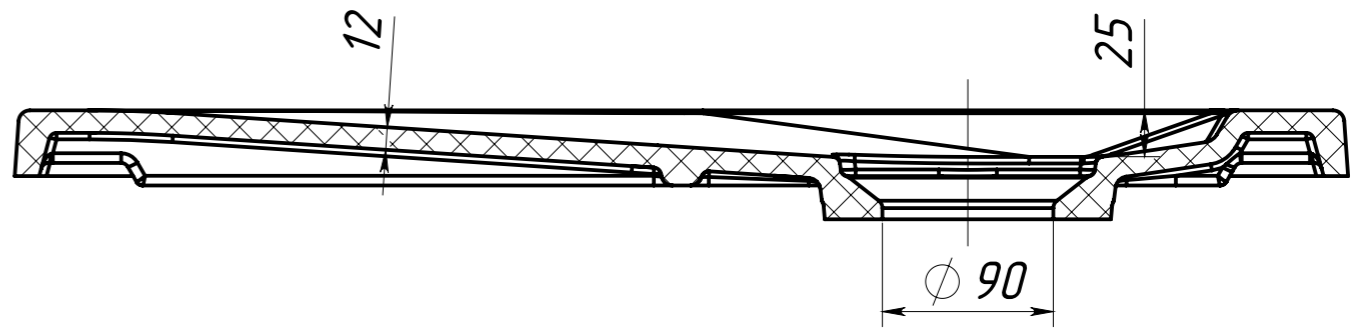

A-A 1 : 4

ВЕС - 17 кг
 МАТЕРИАЛ - COMPOSITE-TITAN
 Рекомендуемый сифон - Alcadrain A491CR
 или Viega Temporex Plus 578916

Инв. N подл.	Подп. и дата	Взаим. инв. N	Инв. N дубл.	Подп. и дата

Изм/Лист	N докум	Подп.	Дата