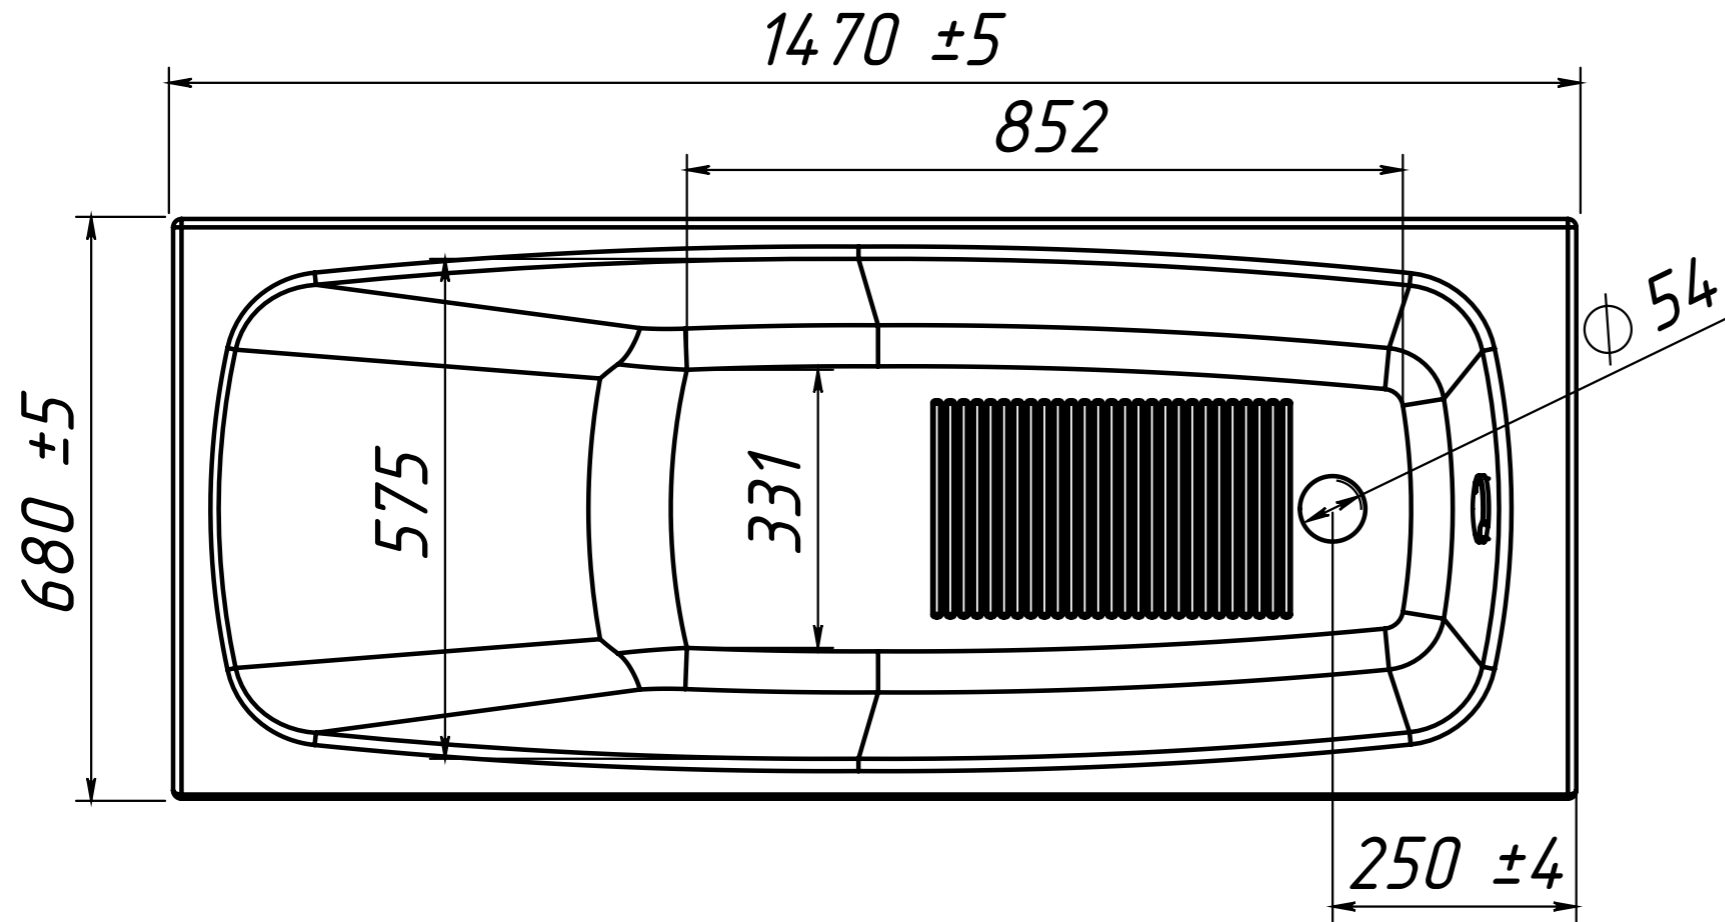

Инв. N подл.	Подп. и дата
Взаим. инв. N	Инв. N дубл.
Подп. и дата	Подп. и дата

Изм	Лист	N докум	Подп.	Дата
-----	------	---------	-------	------

Ванна Классика ВК-1500

ОБЪЁМ - 145 литров
 ВЕС - 65 кг
 МАТЕРИАЛ - COMPOSITE-TITAN

-Рекомендуемый сифон - Анипласт Е255
 Сифон АНИ для ванны регулируемый с
 выпуском 1 1/2"*40, с переливом,
 с гибкой трубой 40/50

Инв. N подл.	Подп. и дата
Взаим. инв. N дубл.	Подп. и дата

Изм	Лист	N докум	Подп.	Дата
-----	------	---------	-------	------