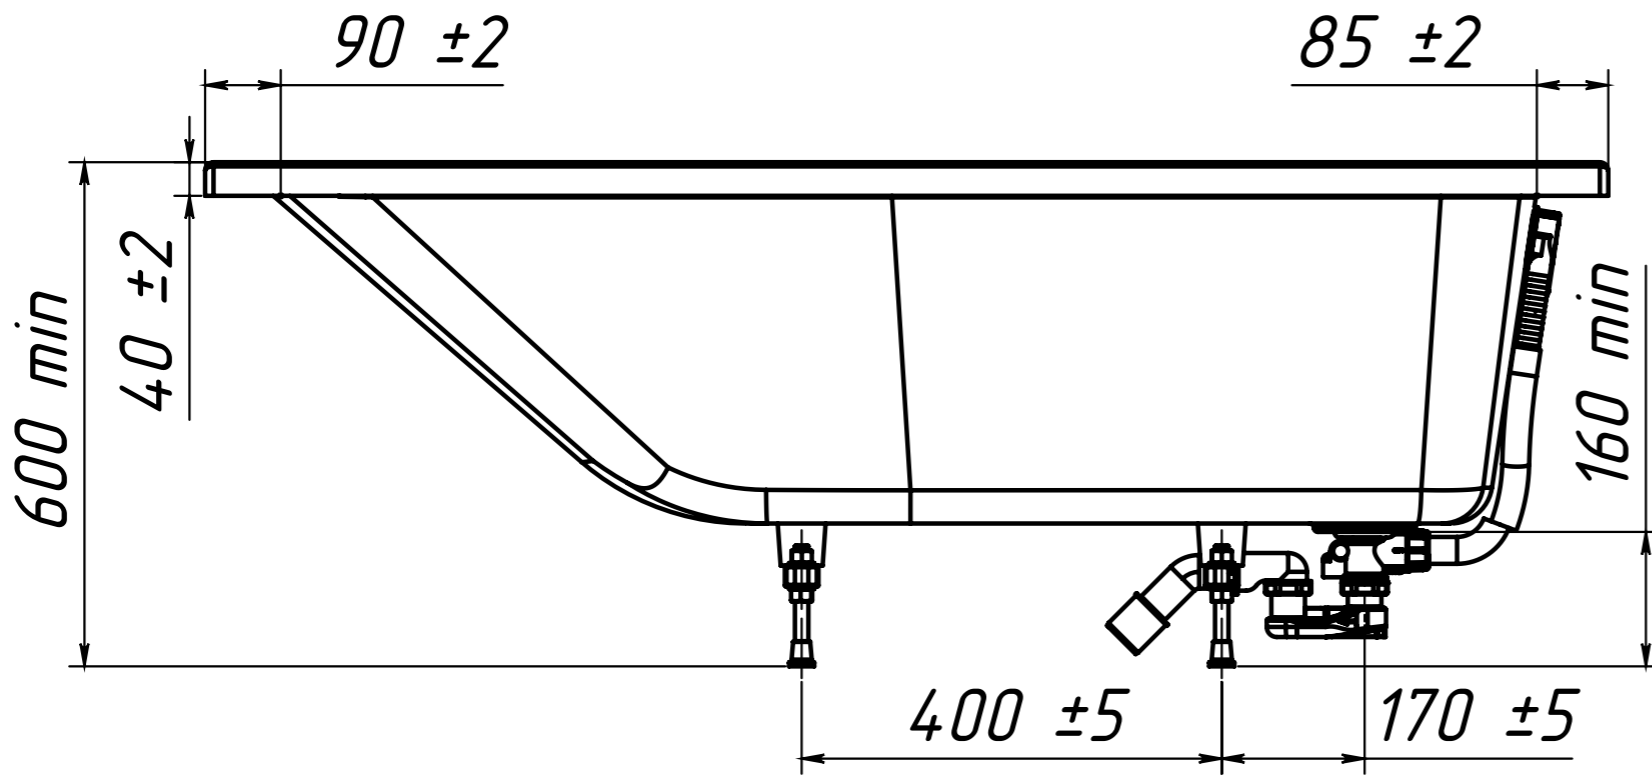

Инв. N подл.	Подп. и дата
Взаим. инв. N	Инв. N дубл.
Подп. и дата	Подп. и дата

Изм	Лист	N докум	Подп.	Дата
-----	------	---------	-------	------

Ванна Классика ВК-1500

ОБЪЁМ - 145 литров
 ВЕС - 65 кг
 МАТЕРИАЛ - COMPOSITE-TITAN

-Рекомендуемый сифон - Анипласт Е255
 Сифон АНИ для ванны регулируемый с
 выпуском 1 1/2"*40, с переливом,
 с гибкой трубой 40/50

Инв. N подл.	Подп. и дата
Взаим. инв. N дубл.	Подп. и дата

Изм	Лист	N докум	Подп.	Дата
-----	------	---------	-------	------