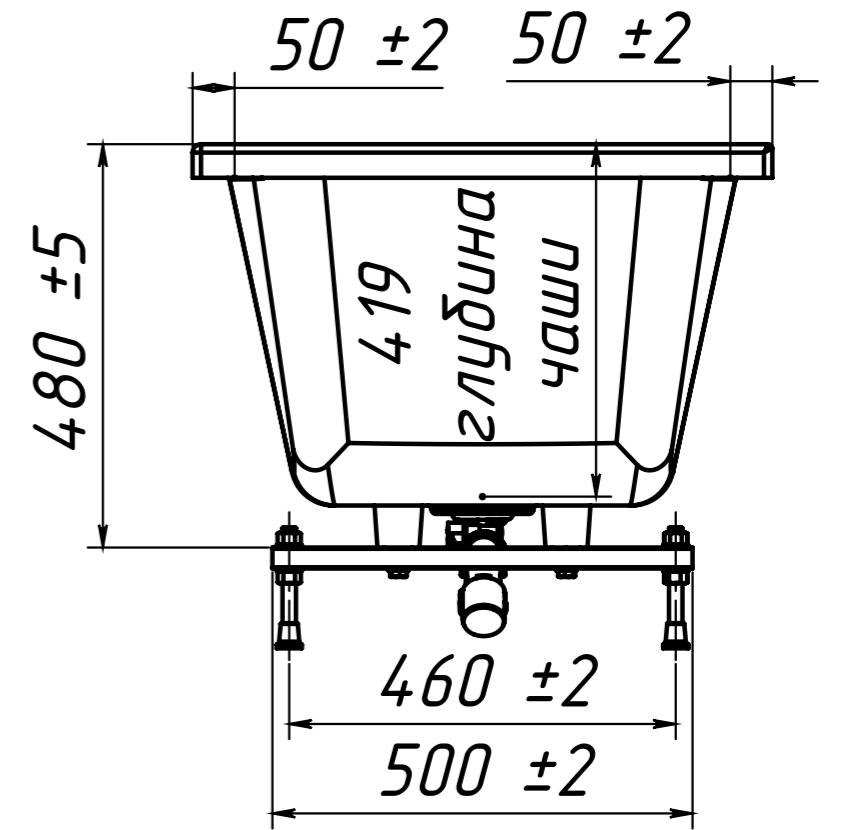

Инв. N подл.	Подп. и дата
Взаим. инв. N	Инв. N дубл.
Подп. и дата	Подп. и дата

Изм	Лист	N докум	Подп.	Дата
-----	------	---------	-------	------

Ванна Классика ВК-1500

ОБЪЁМ - 145 литров
 ВЕС - 65 кг
 МАТЕРИАЛ - COMPOSITE-TITAN

-Рекомендуемый сифон - Анипласт Е255
 Сифон АНИ для ванны регулируемый с
 выпуском 1 1/2"*40, с переливом,
 с гибкой трубой 40/50

Инв. N подл.	Подп. и дата
Взаим. инв. N дубл.	Подп. и дата

Изм	Лист	N докум	Подп.	Дата
-----	------	---------	-------	------