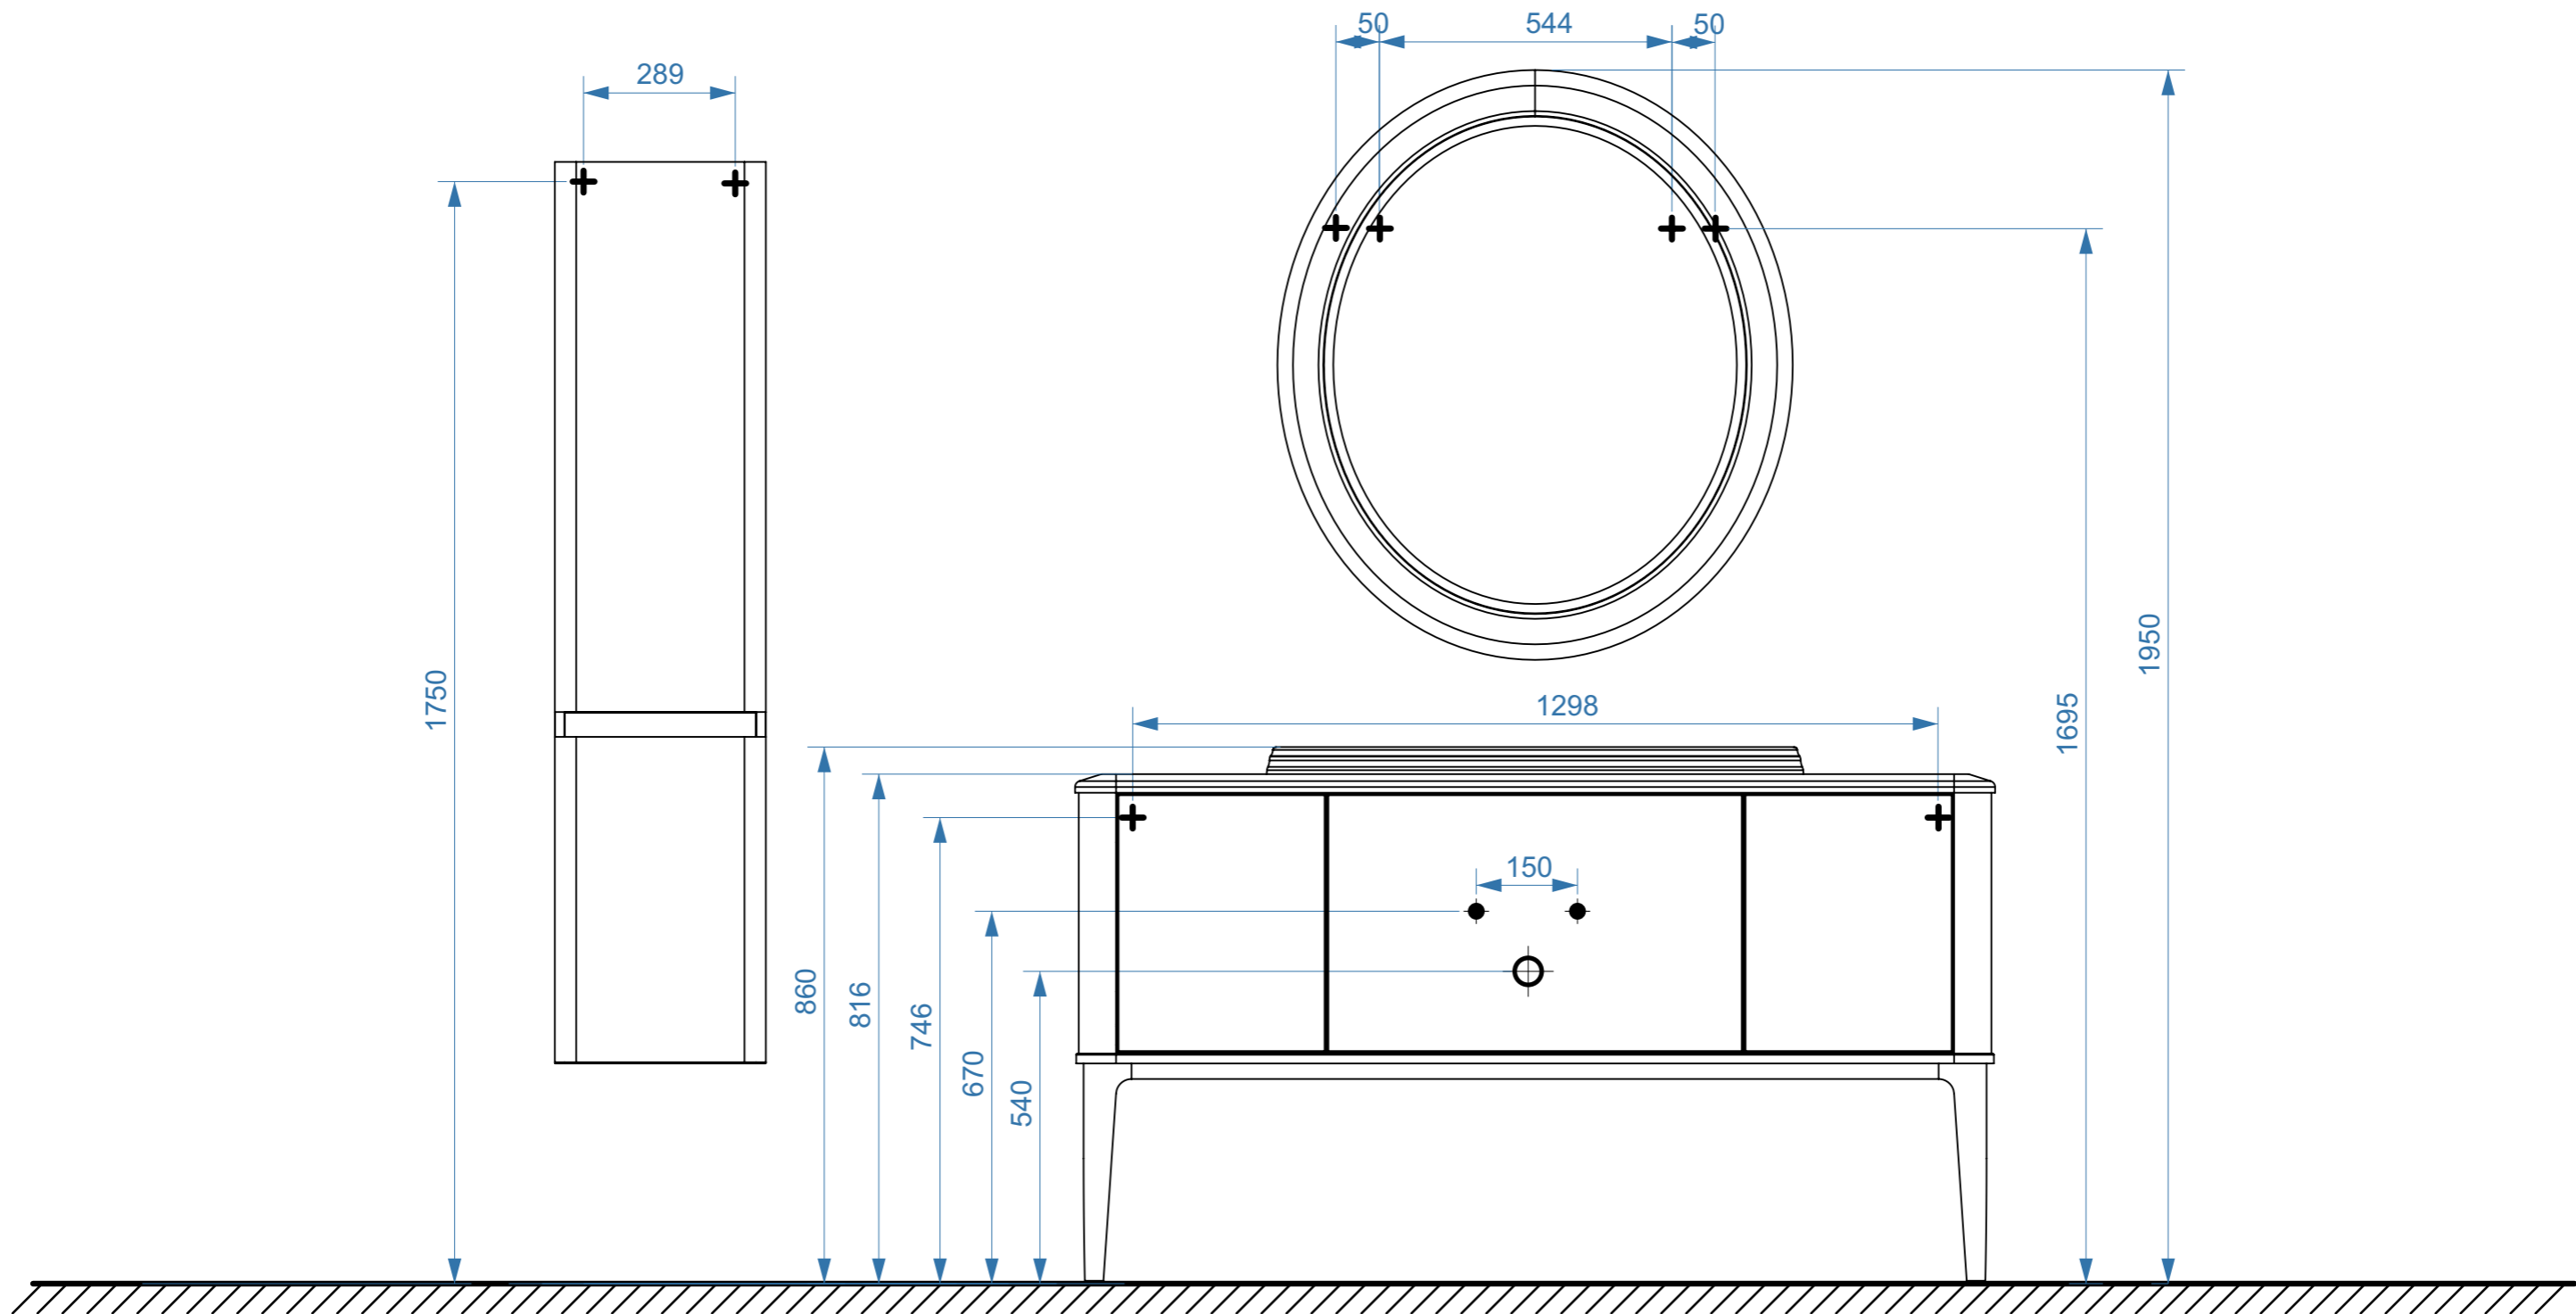

РИМИНИ 140

- вывод труб водоснабжения
- ⊕ вывод труб канализации
- + крепление навесов
- ⚡ подключение электрического провода