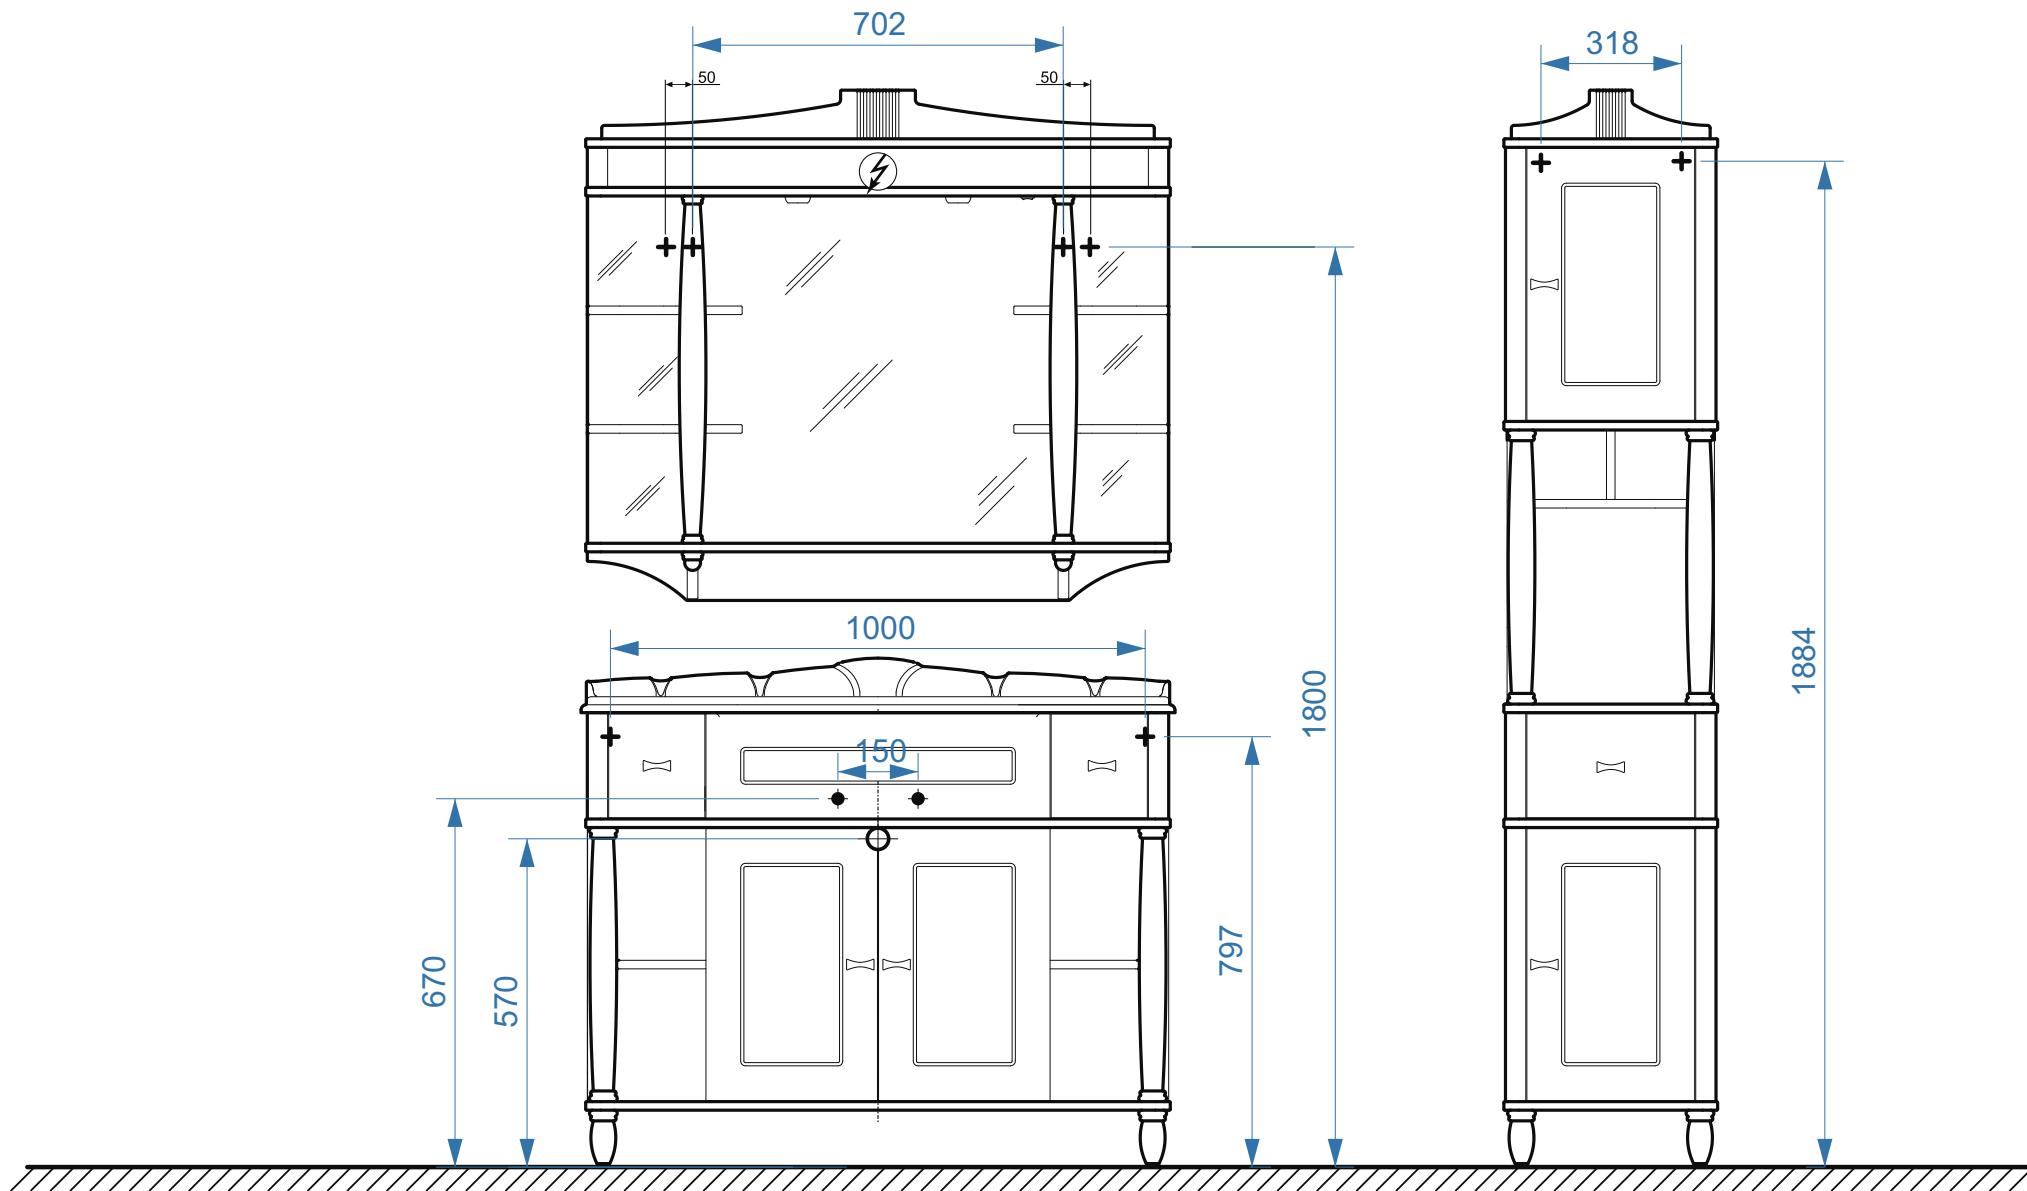

Флоренция-1050

коллекция «Флоренция»  
Схема монтажа

- вывод труб водоснабжения
- ⊕ вывод труб канализации
- + крепление навесов
- ⚡ подключение электрического провода