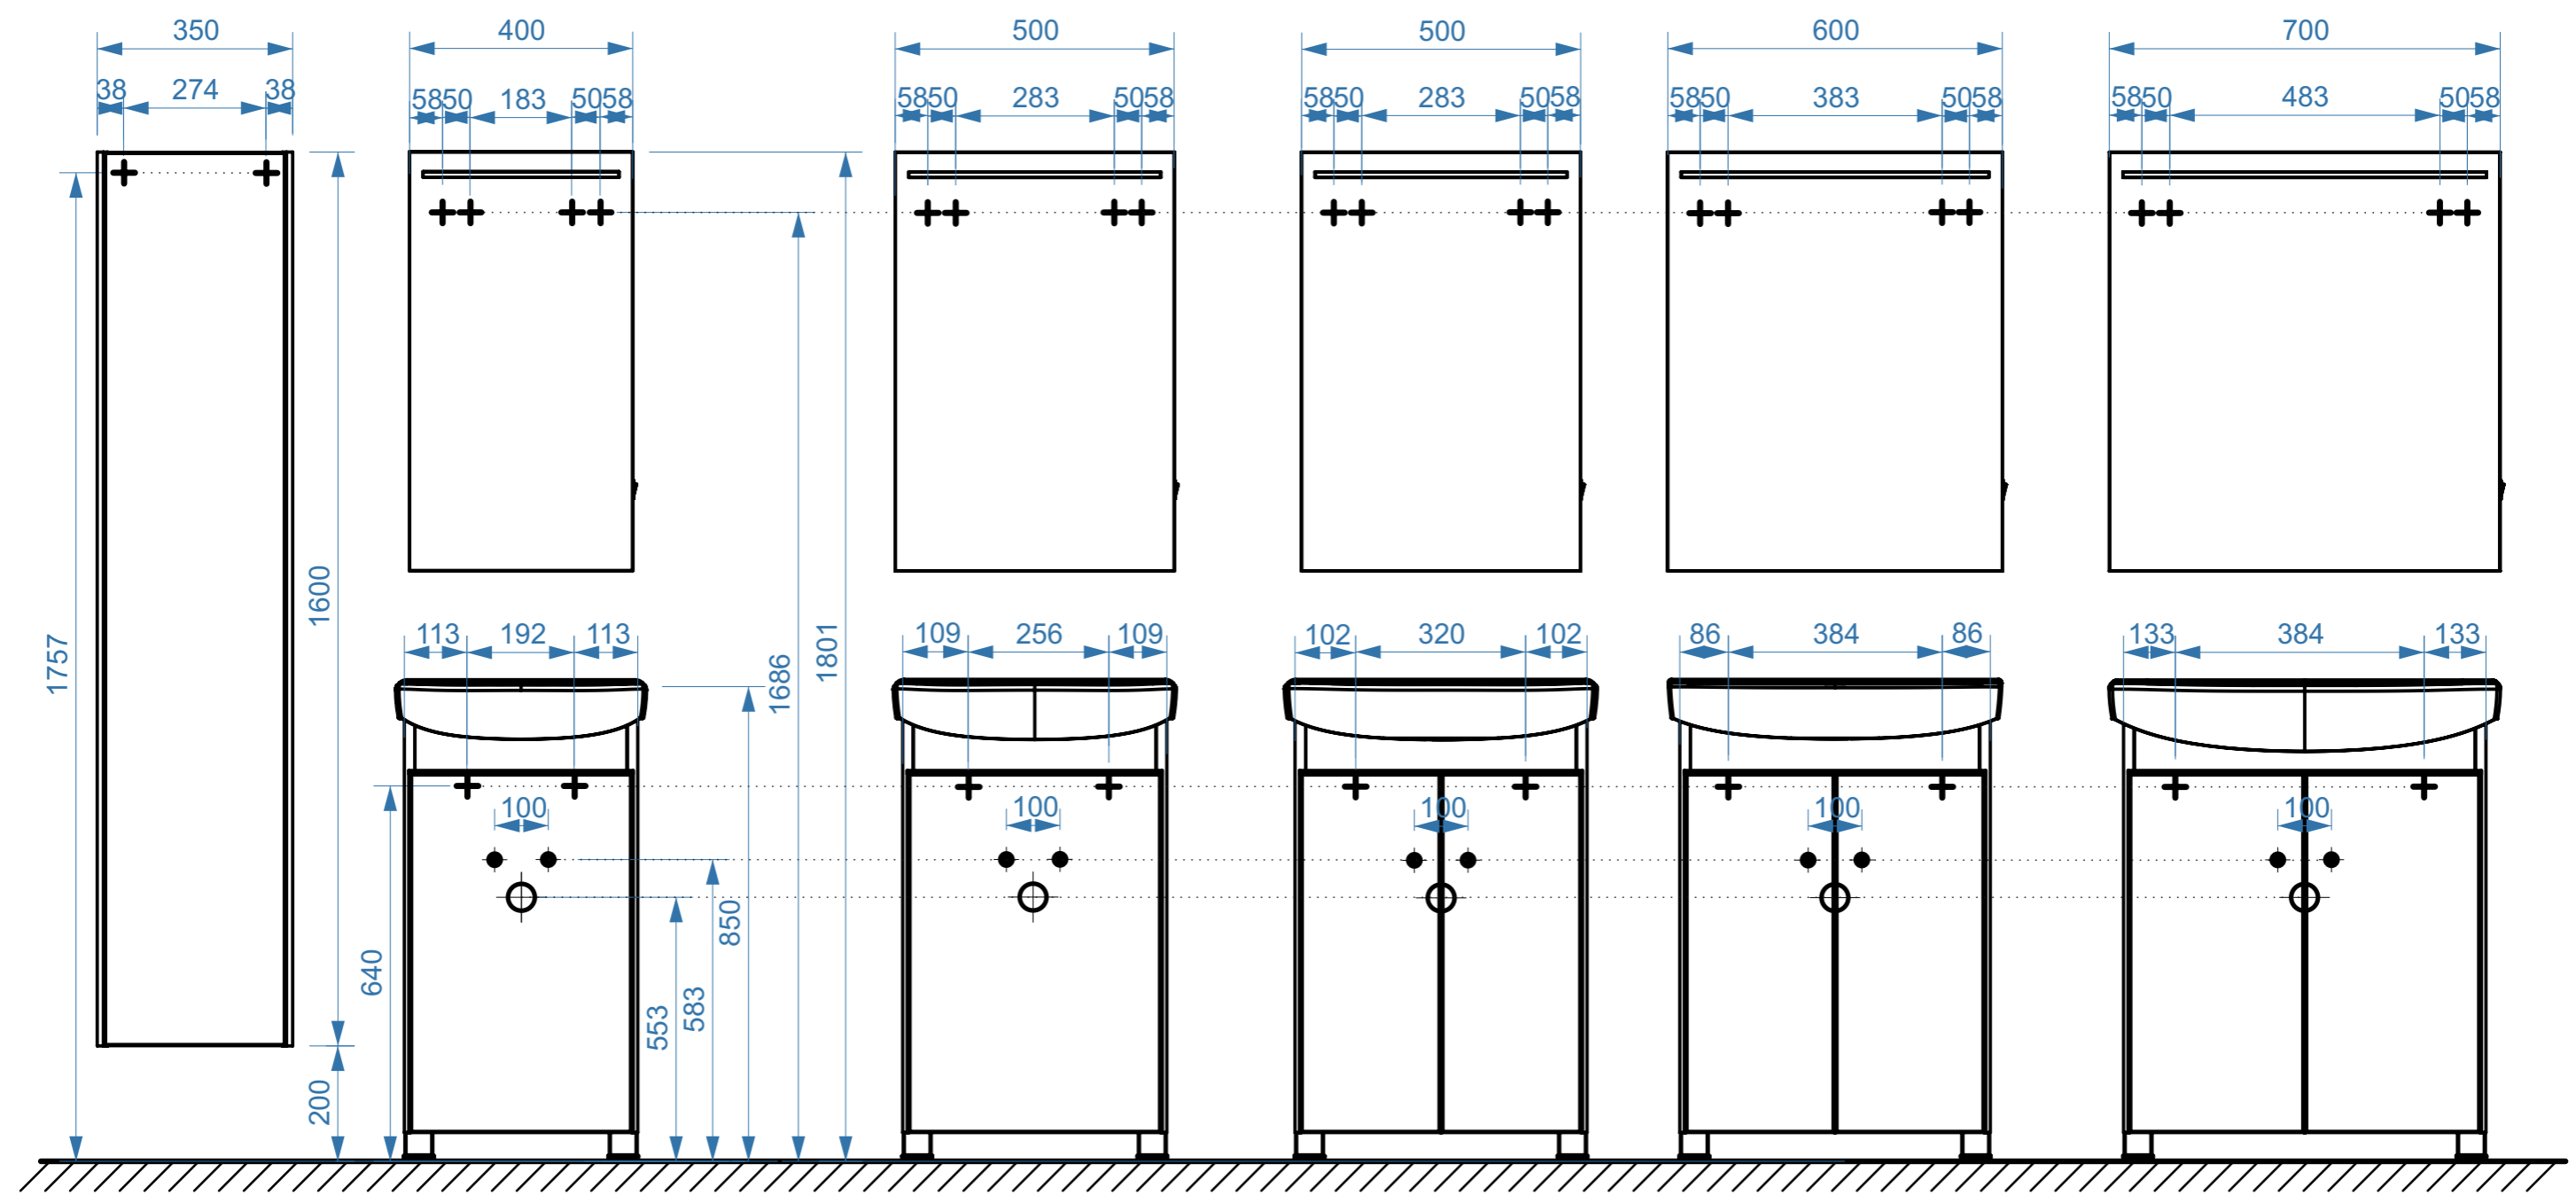

КОЛЛЕКЦИЯ
«КЛЕРМОНТ»
схема монтажа

С зеркалами Лира

КЛЕРМОНТ 450

КЛЕРМОНТ 500

КЛЕРМОНТ 550

КЛЕРМОНТ 600

КЛЕРМОНТ 700

- вывод труб водоснабжения
- ⊕ вывод труб канализации
- ⊕ крепление навесов
- ⚡ подключение электрического провода