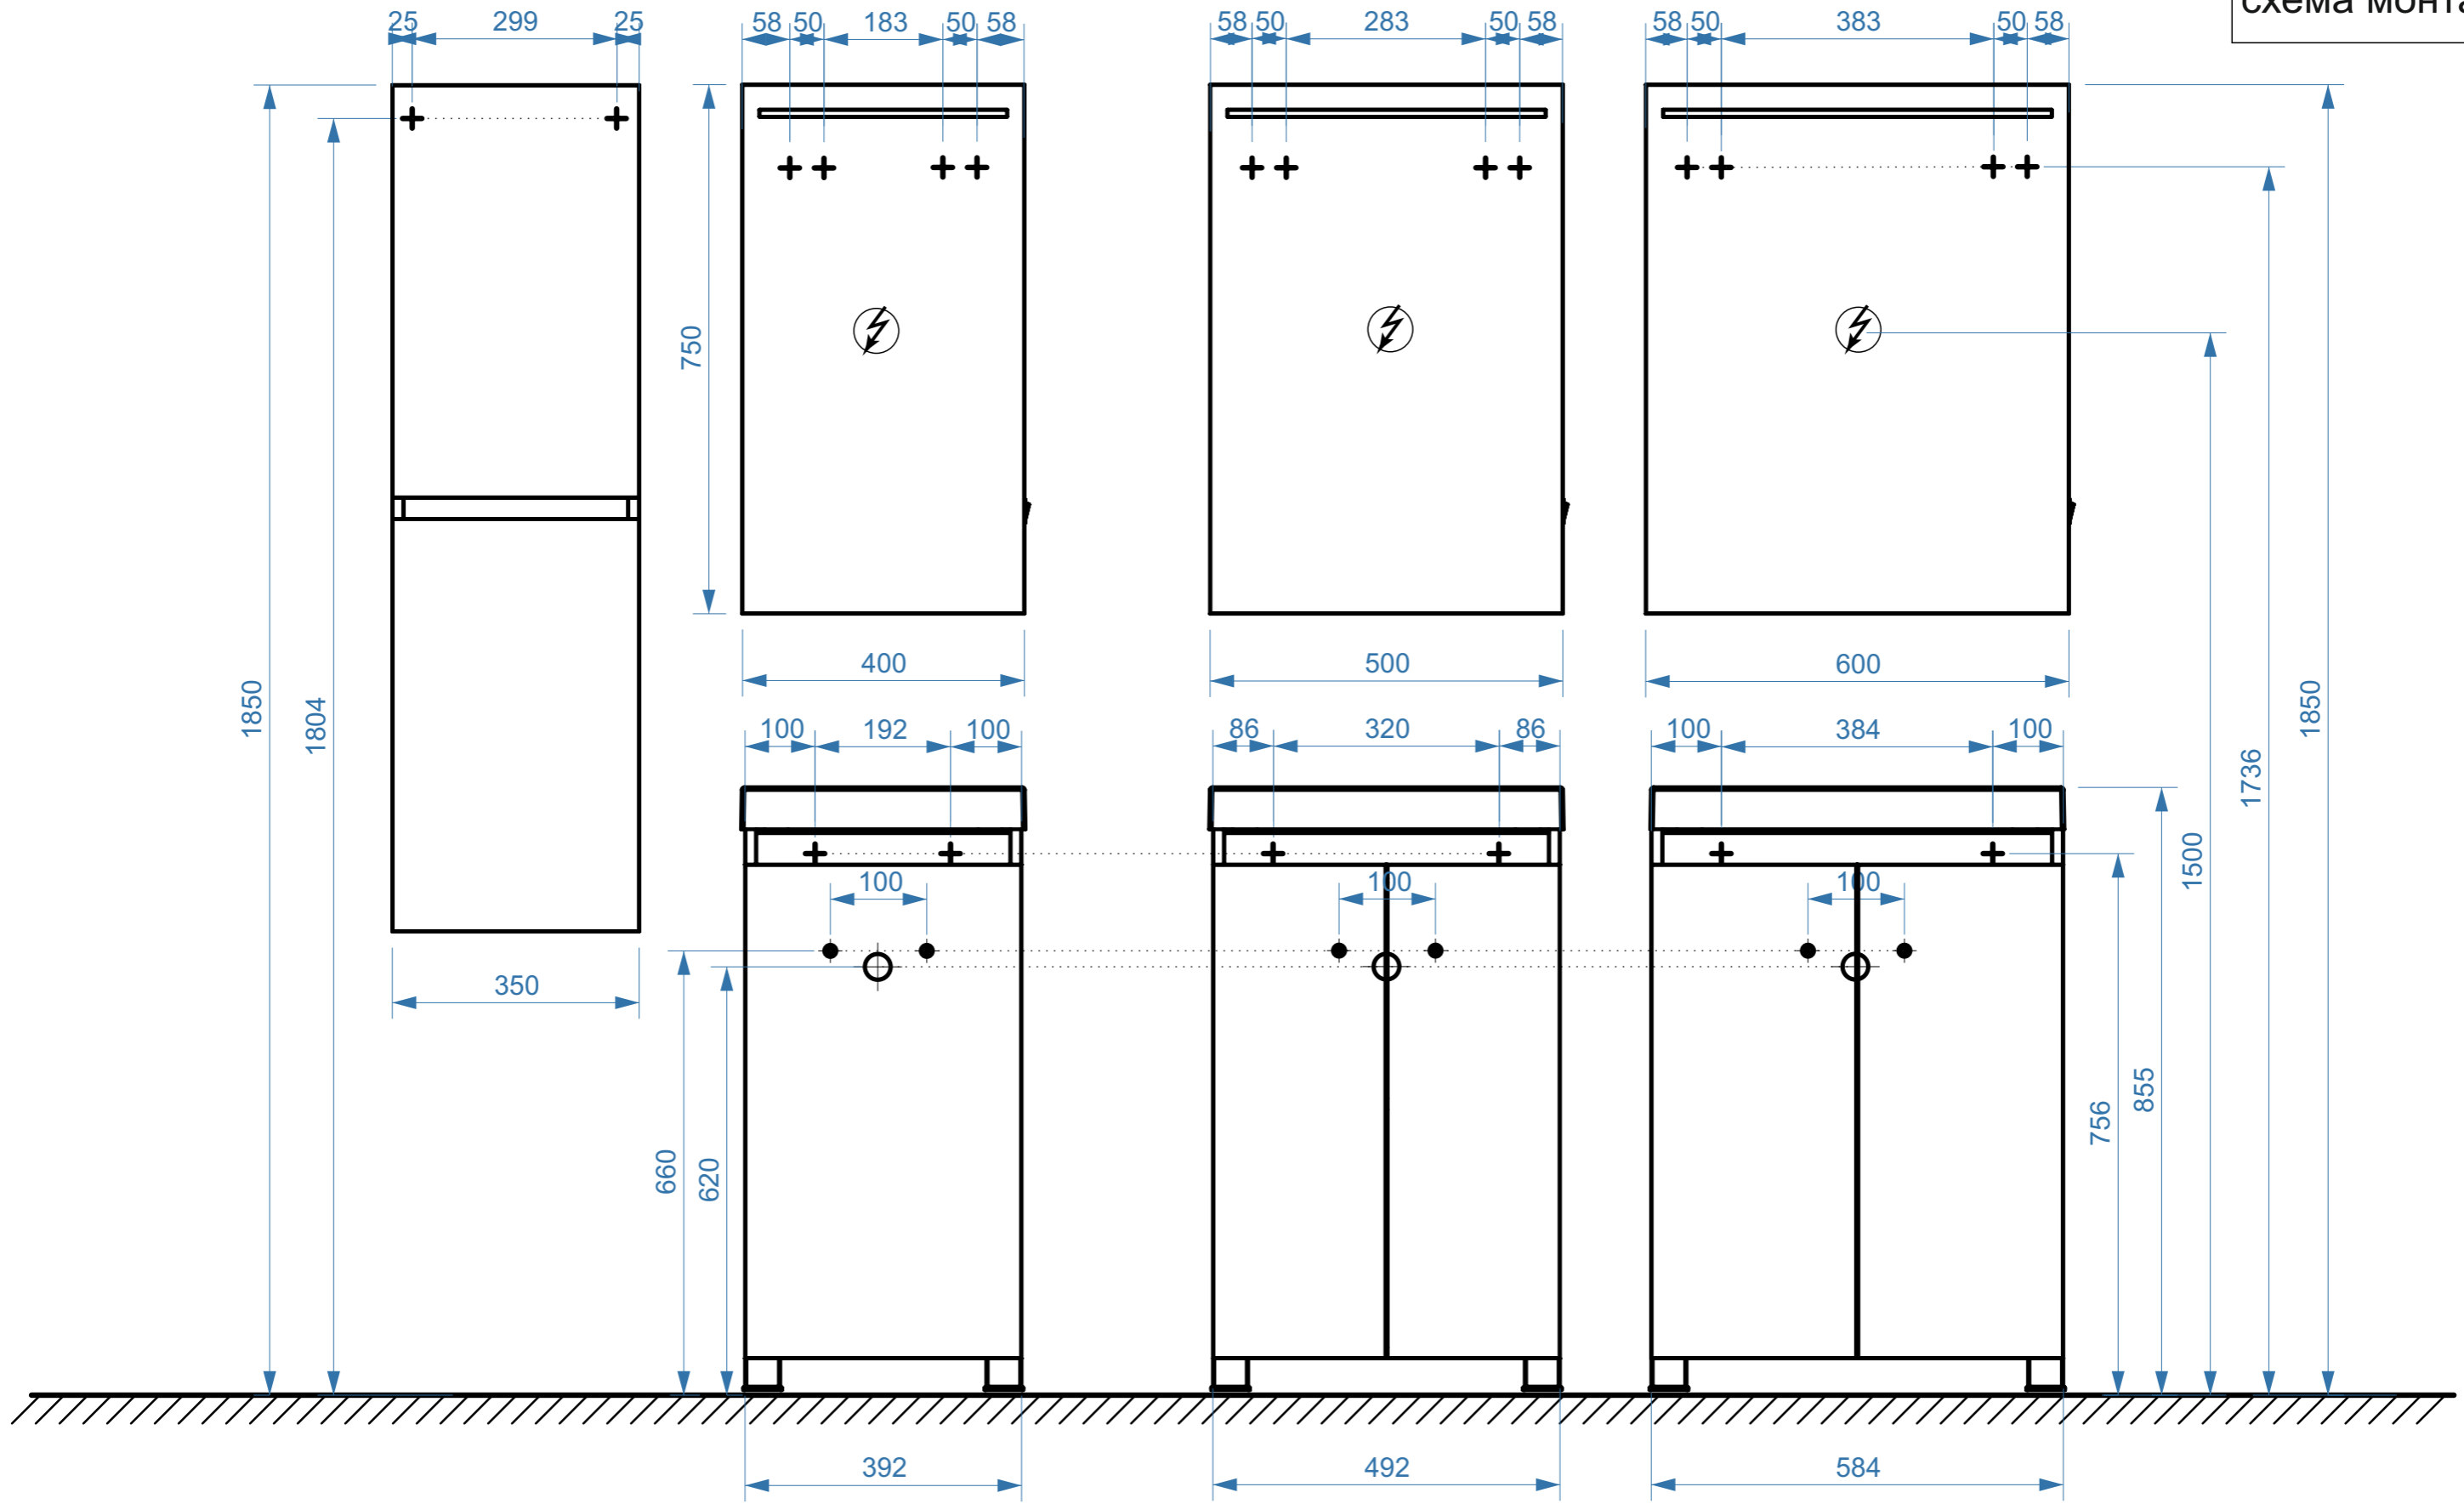

ПАРИЖ Н400

ПАРИЖ Н500

ПАРИЖ Н600

коллекция
«ПАРИЖ»
схема монтажа

- вывод труб водоснабжения
- ⊕ вывод труб канализации
- + крепление навесов
- ⚡ подключение электрического провода