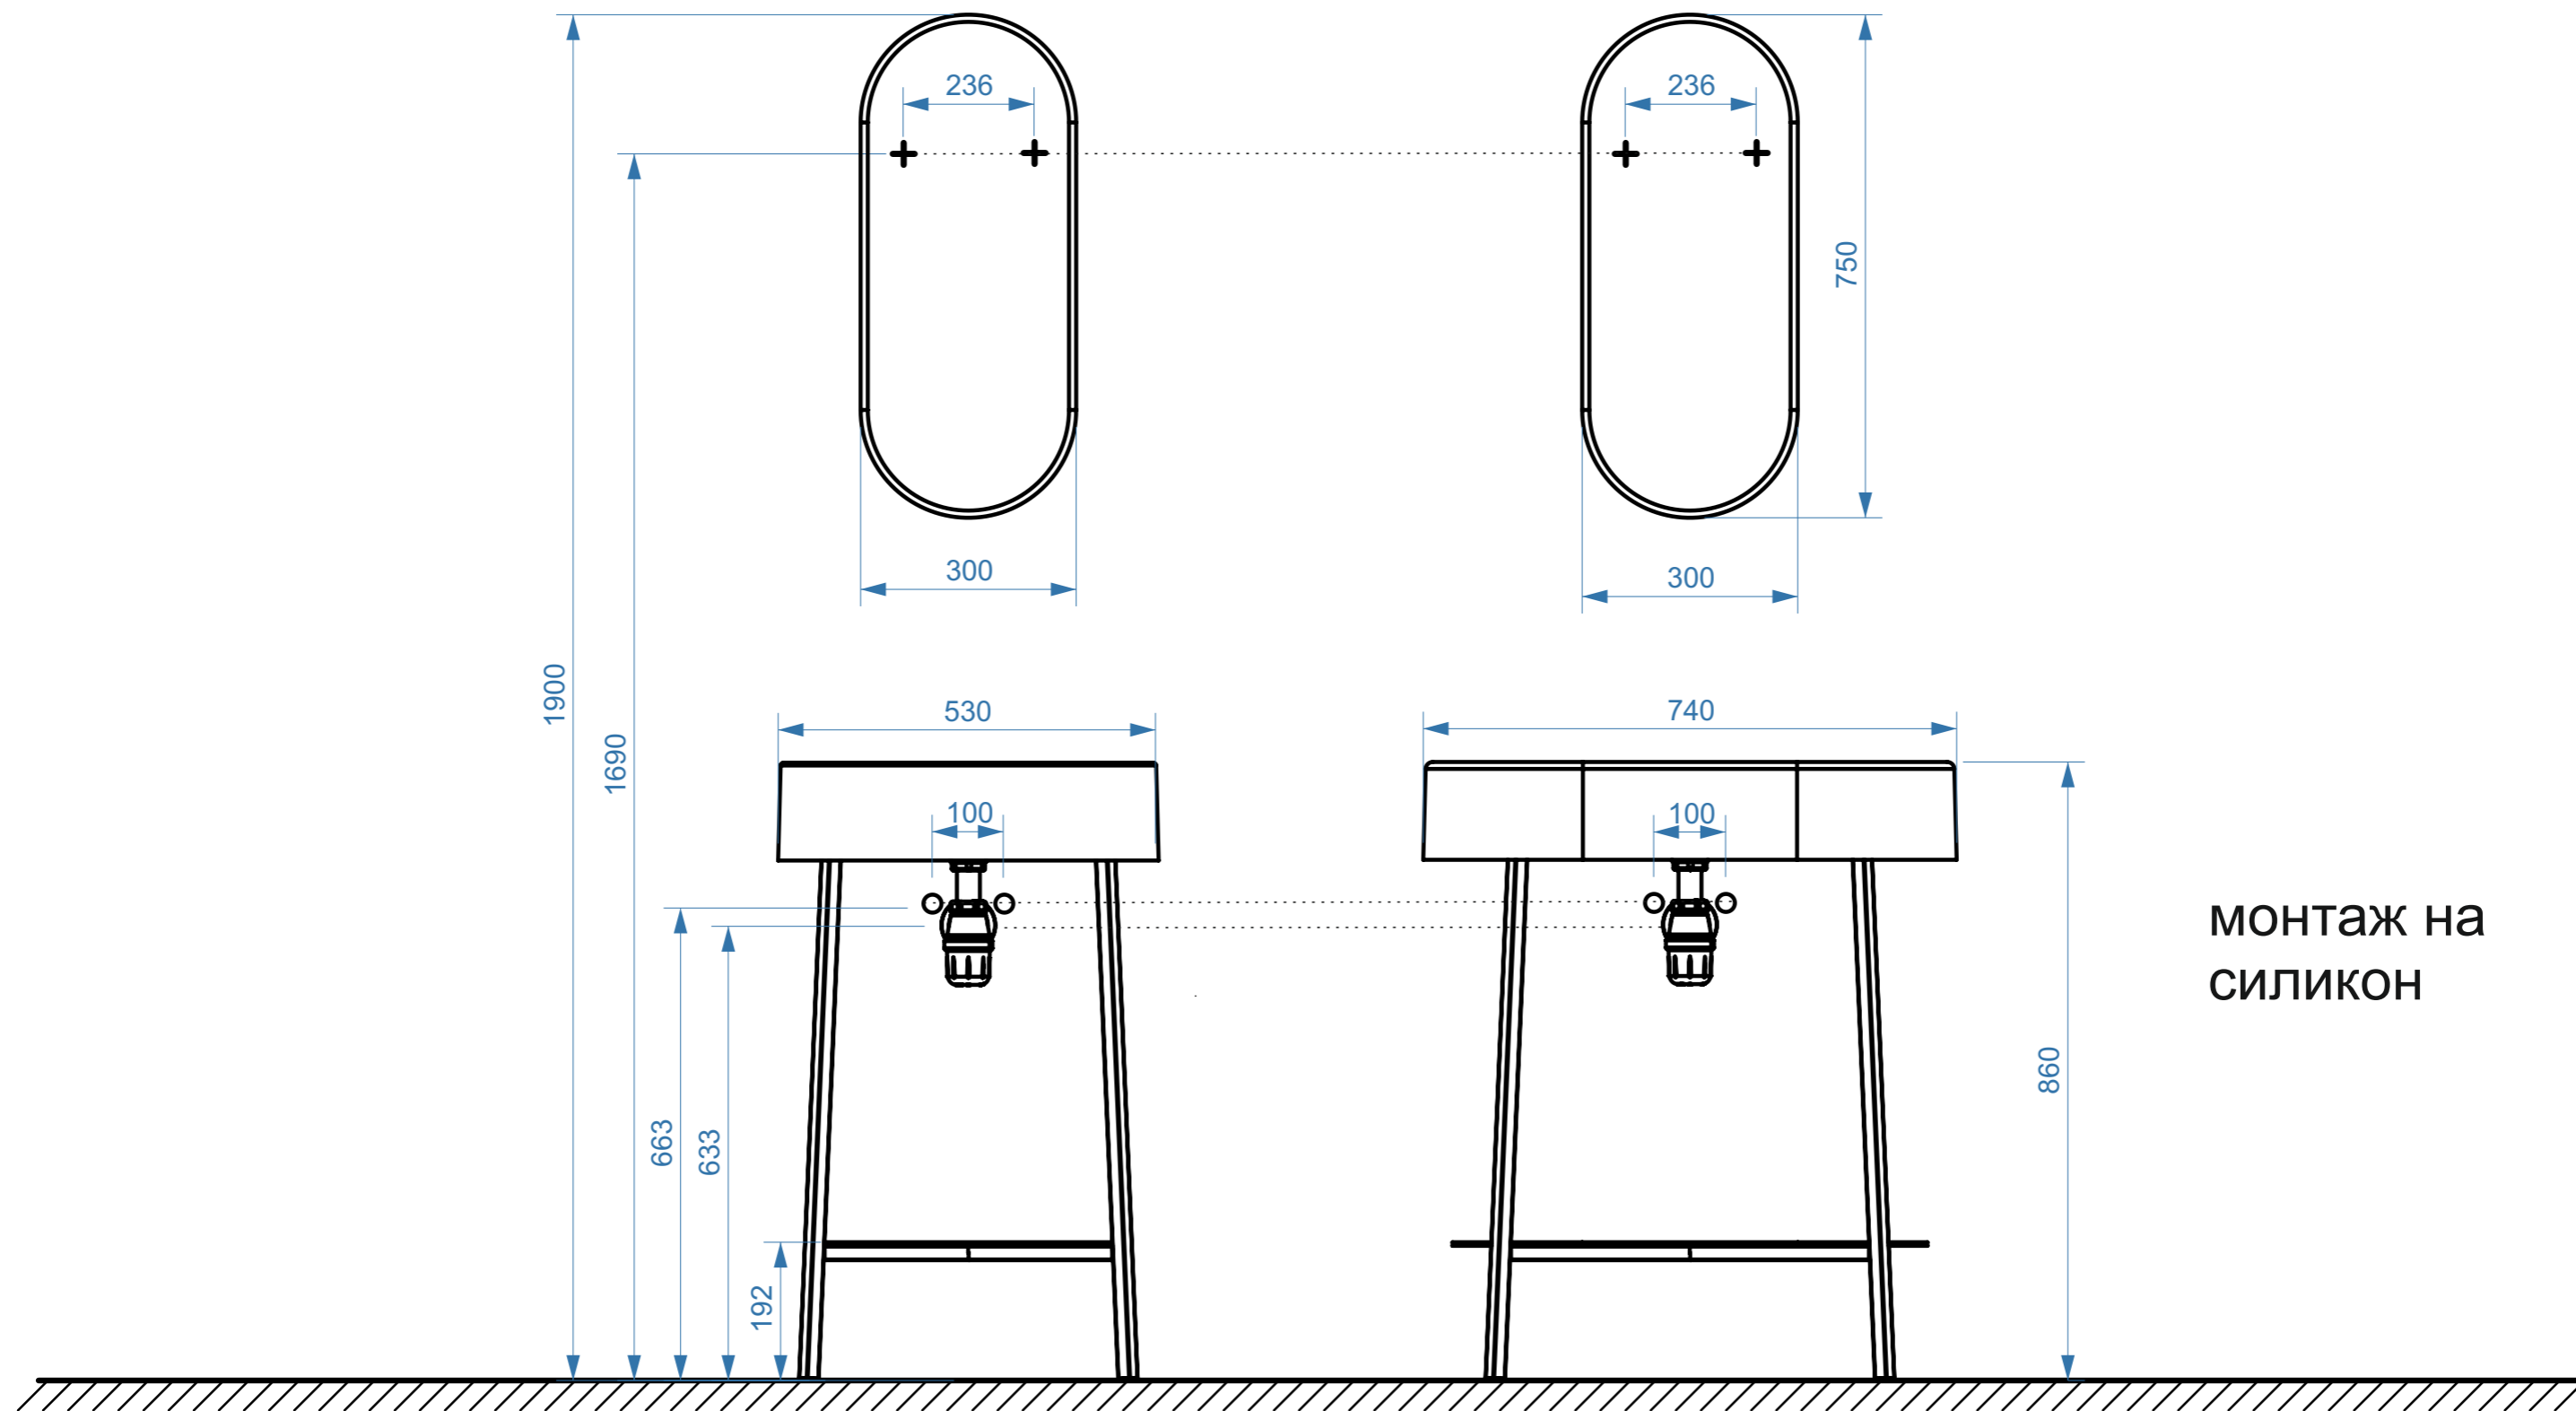

ЭМИЛИЯ 530М

ЭМИЛИЯ 750М

коллекция
«ЭМИЛИЯ»
схема монтажа

МОНТАЖ НА
СИЛИКОН

- вывод труб водоснабжения
- ⊕ вывод труб канализации
- + крепление навесов
- ⚡ подключение электрического провода