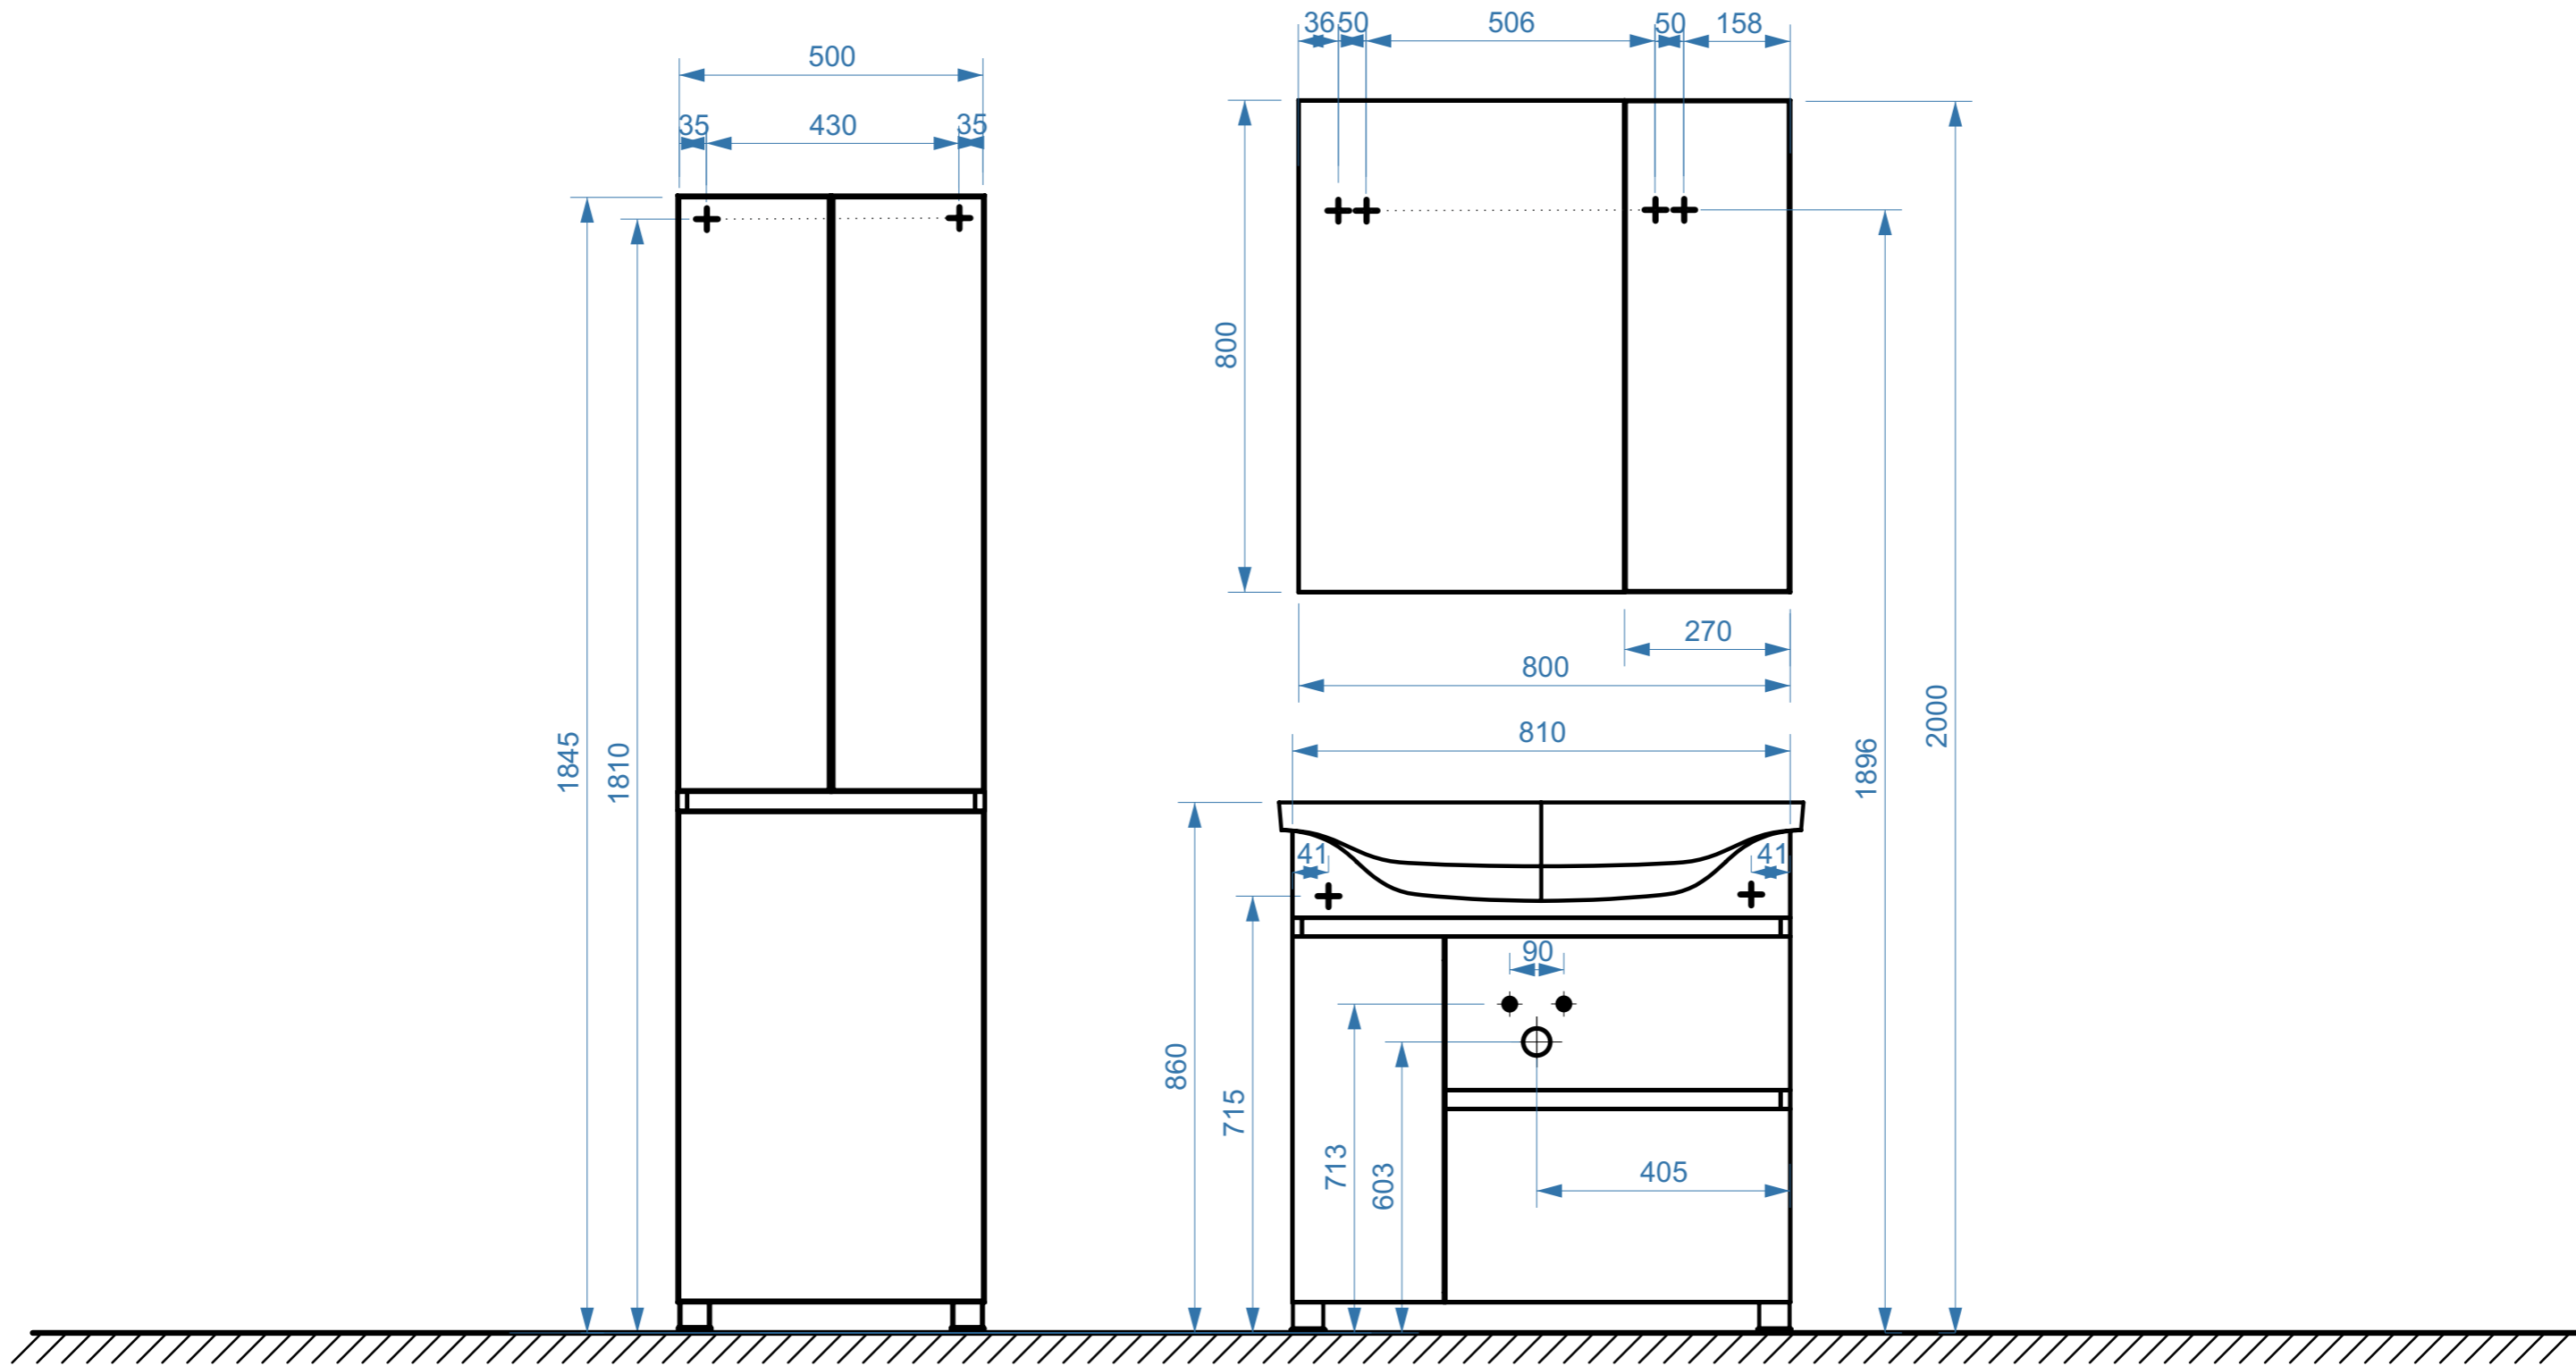

НЕАПОЛЬ 650

НЕАПОЛЬ 800

НЕАПОЛЬ 1050

- вывод труб водоснабжения
- ⊕ вывод труб канализации
- + крепление навесов
- ⚡ подключение электрического провода

НЕАПОЛЬ 850

- вывод труб водоснабжения
- ⊕ вывод труб канализации
- + крепление навесов
- ⚡ подключение электрического провода