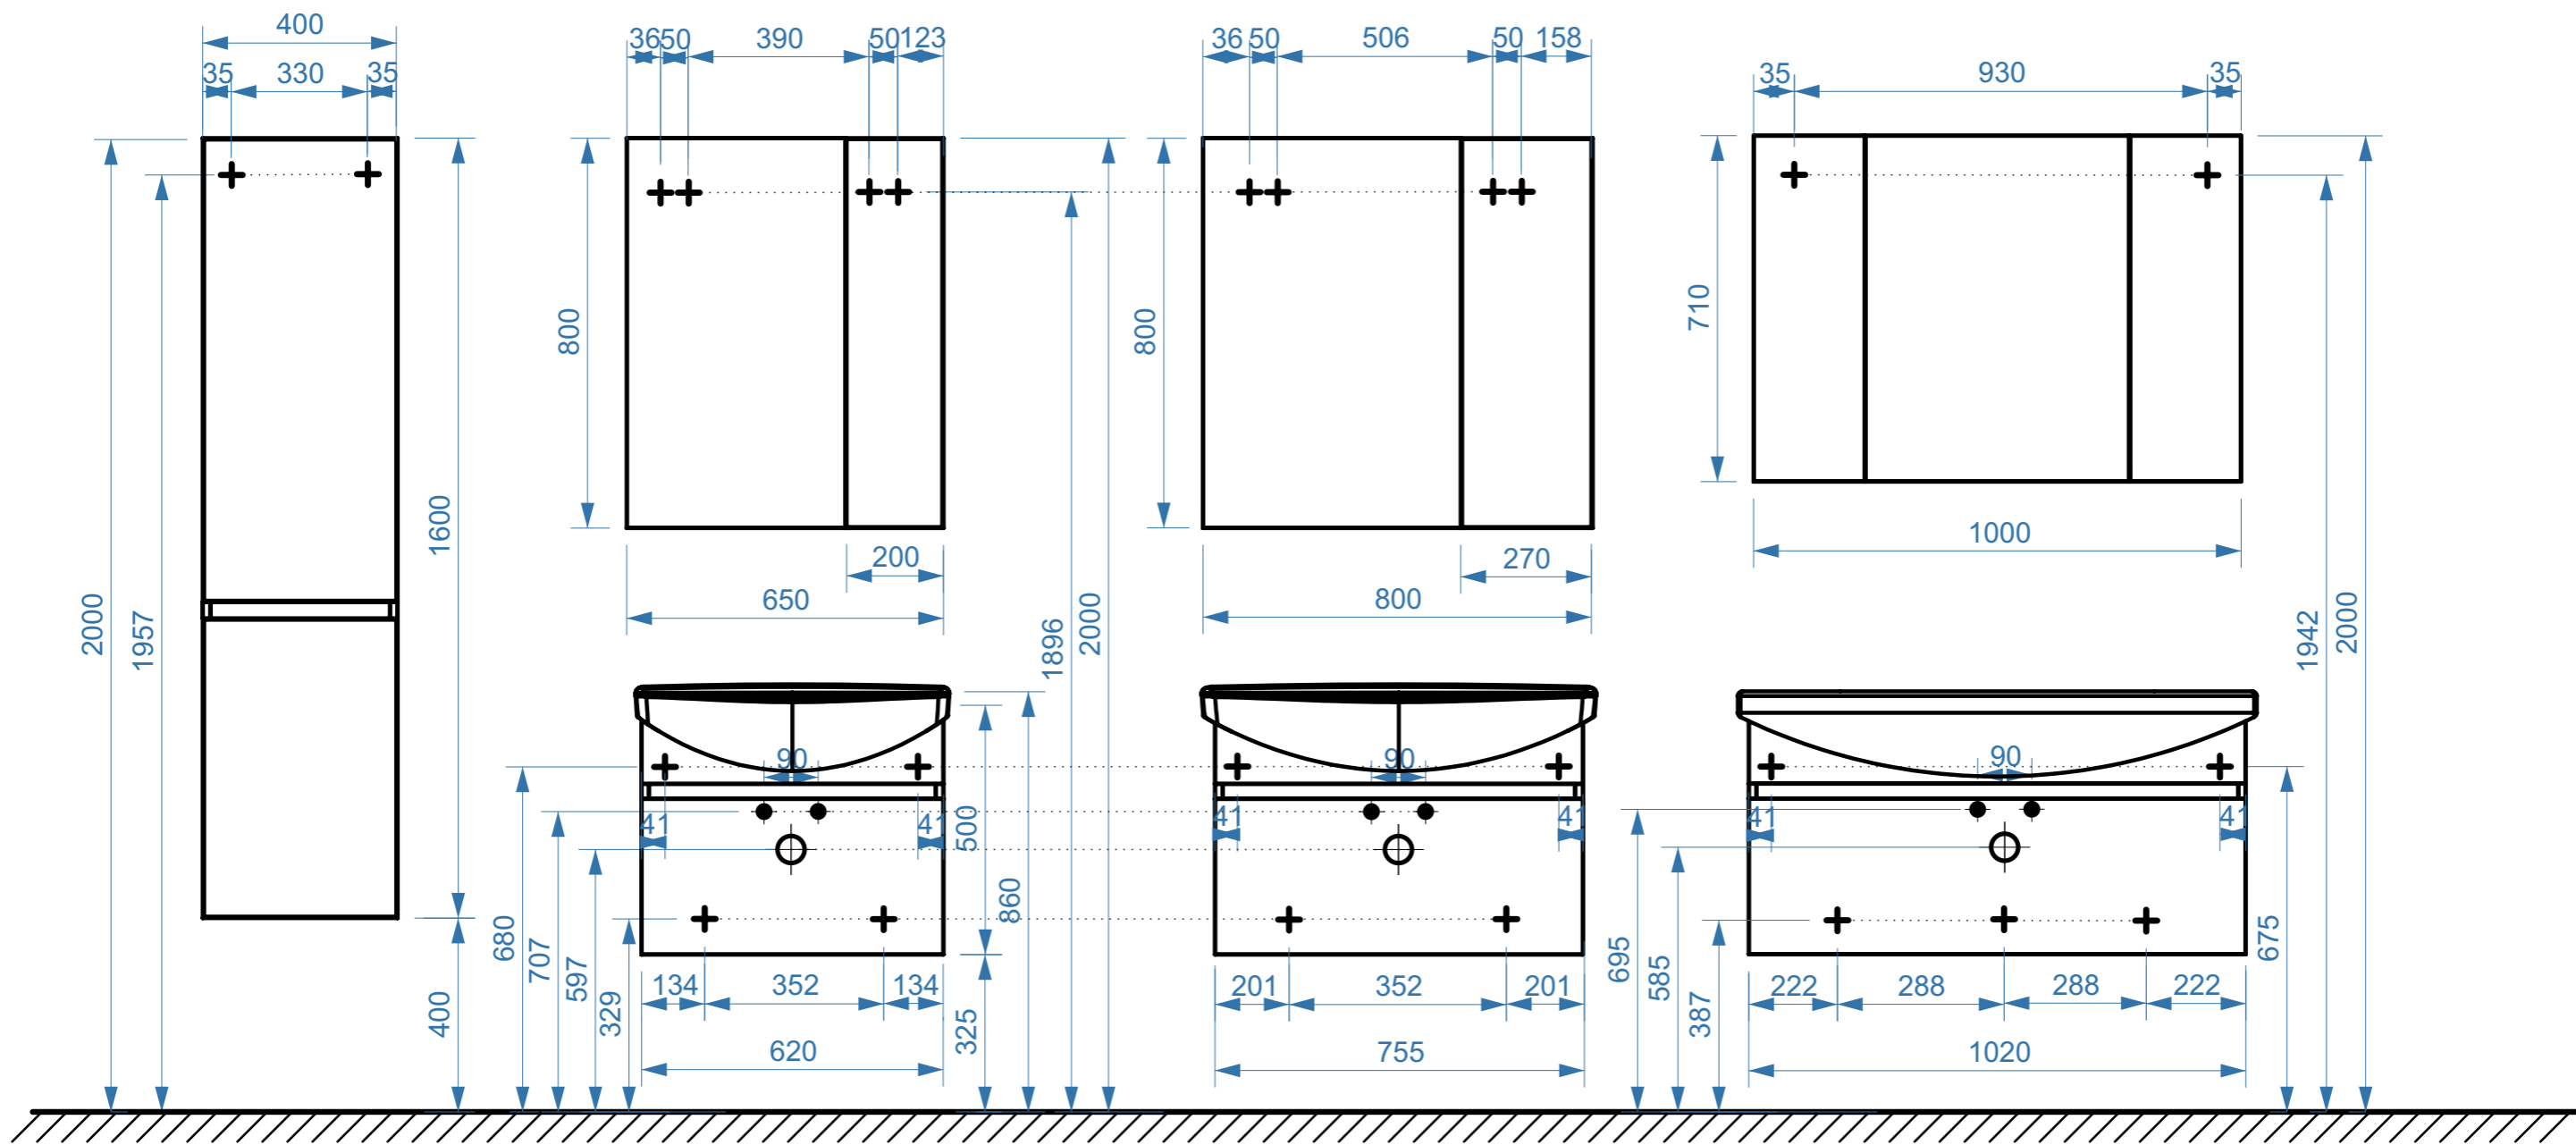

НЕАПОЛЬ 650

НЕАПОЛЬ 800

НЕАПОЛЬ 1050

- вывод труб водоснабжения
- ⊕ вывод труб канализации
- + крепление навесов
- ⚡ подключение электрического провода

НЕАПОЛЬ 850

- вывод труб водоснабжения
- ⊕ вывод труб канализации
- + крепление навесов
- ⚡ подключение электрического провода