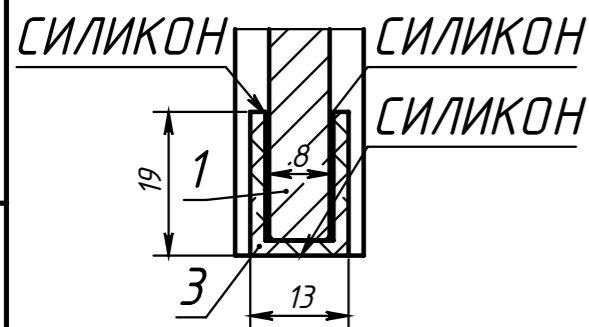

ПОМПЕИ ДС800x1500x8.00 СБ

Обозначение	X	Профиль 19*13
ПОМПЕИ ДС600x1500x8	600	570
ПОМПЕИ ДС700x1500x8	700	670
ПОМПЕИ ДС800x1500x8	800	770

Обозначение		X
ПОМПЕИ ДС600x1500x8.1	СТЕКЛО	590
ПОМПЕИ ДС700x1500x8.1	СТЕКЛО	690
ПОМПЕИ ДС800x1500x8.1	СТЕКЛО	790

ПОЗИЦИЯ	Обозначение	Наименование	Длина	Ширина	Толщина	а/К-ВО
1	ПОМПЕИ ДС800x1500x8.01	Стекло триплекс	1500	790	8	1
2	МТ-700	Профиль 8 мм крепления к стене	1502	30	17	1
3	Профиль 19*13	Профиль опорный 8 мм на ванну	770	19	13	1
4	МТ-184-10	Фиксатор стекла 8 мм				1
5	Людель гвоздь 6x60	Людель гвоздь 6x60				3