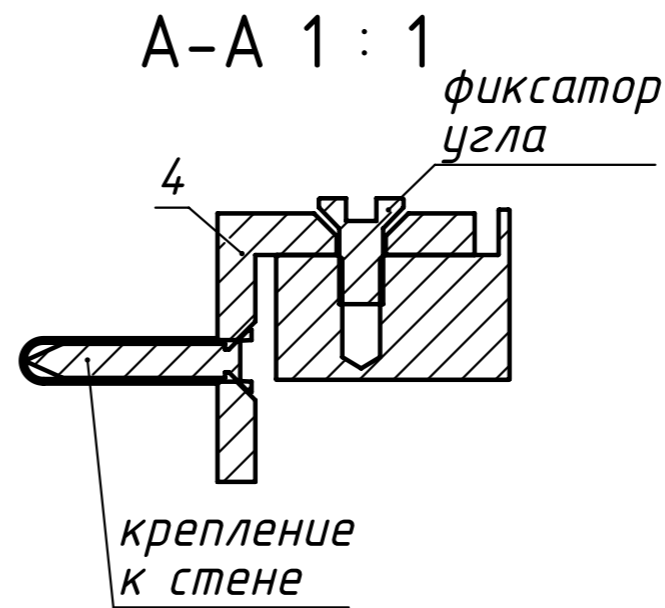

ПОМПЕИ ДС800x1500x8.00 СБ

Обозначение	X	Профиль 19*13
ПОМПЕИ ДС600x1500x8	600	570
ПОМПЕИ ДС700x1500x8	700	670
ПОМПЕИ ДС800x1500x8	800	770

Обозначение		X
ПОМПЕИ ДС600x1500x8.1	СТЕКЛО	590
ПОМПЕИ ДС700x1500x8.1	СТЕКЛО	690
ПОМПЕИ ДС800x1500x8.1	СТЕКЛО	790

ПОЗИЦИЯ	Обозначение	Наименование	Длина	Ширина	Толщина	а/К-ВО
1	ПОМПЕИ ДС800x1500x8.01	Стекло триплекс	1500	790	8	1
2	МТ-700	Профиль 8 мм крепления к стене	1502	30	17	1
3	Профиль 19*13	Профиль опорный 8 мм на ванну	770	19	13	1
4	МТ-184-10	Фиксатор стекла 8 мм				1
5	Людель гвоздь 6x60	Людель гвоздь 6x60				3