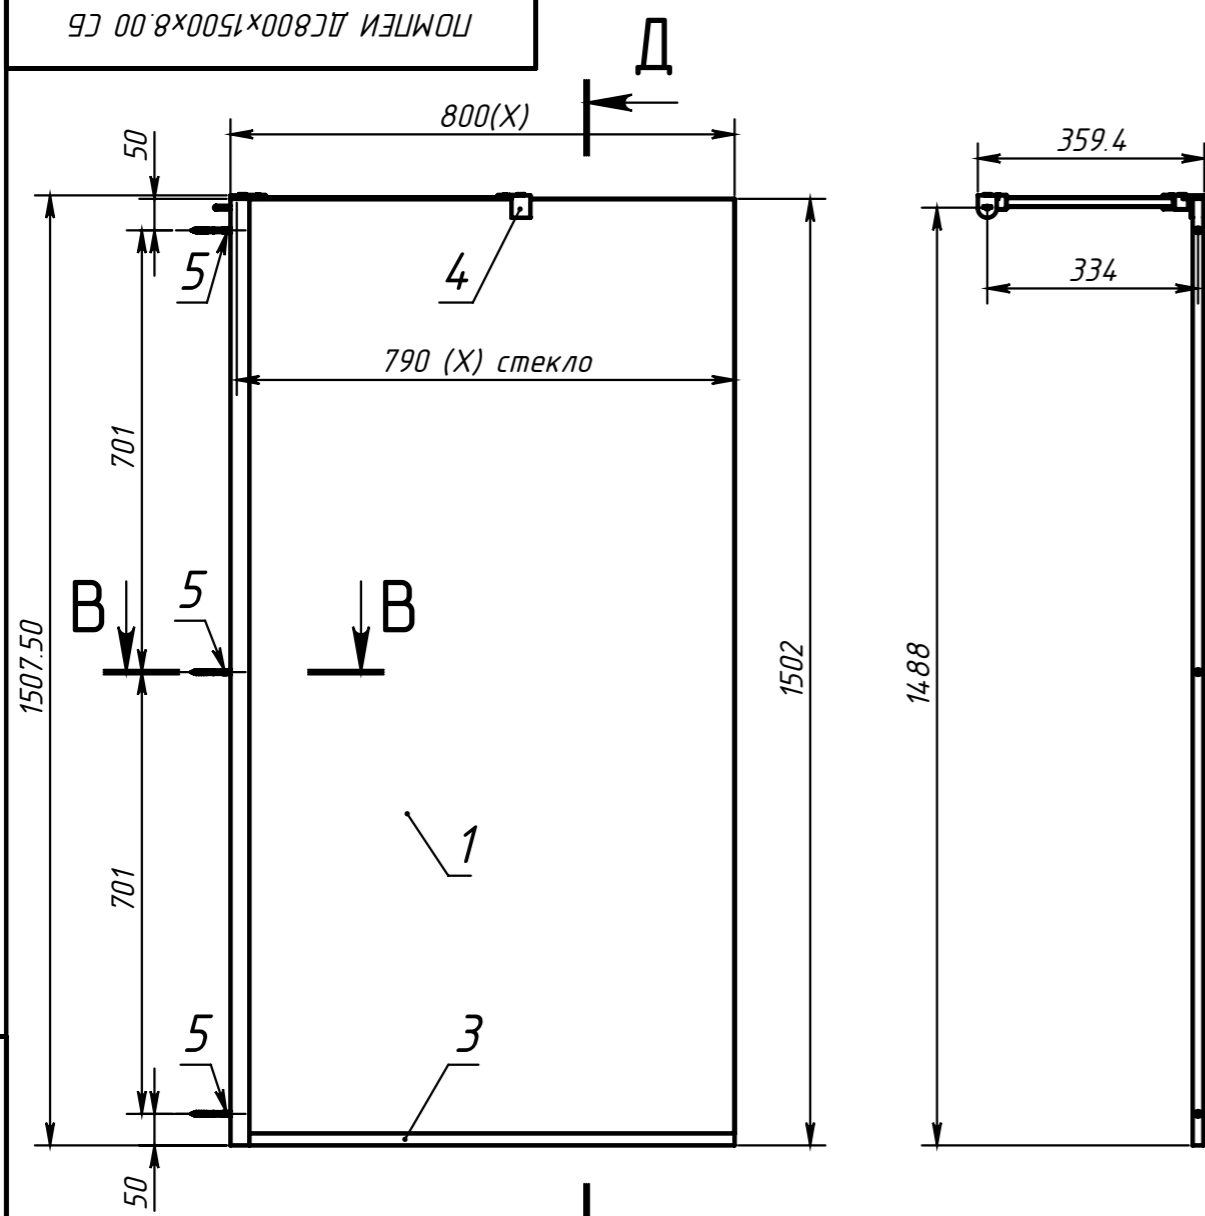

ПОМПЕИ ДС800x1500x8.00 СБ

Обозначение	X	Профиль 19*13
ПОМПЕИ ДС600x1500x8	600	570
ПОМПЕИ ДС700x1500x8	700	670
ПОМПЕИ ДС800x1500x8	800	770

Обозначение		X
ПОМПЕИ ДС600x1500x8.1	СТЕКЛО	590
ПОМПЕИ ДС700x1500x8.1	СТЕКЛО	690
ПОМПЕИ ДС800x1500x8.1	СТЕКЛО	790

ПОЗИЦИЯ	Обозначение	Наименование	Длина	Ширина	Толщина	а/К-ВО
1	ПОМПЕИ ДС800x1500x8.01	Стекло триплекс	1500	790	8	1
2	МТ-700	Профиль 8 мм крепления к стене	1502	30	17	1
3	Профиль 19*13	Профиль опорный 8 мм на ванну	770	19	13	1
4	МТ-184-10	Фиксатор стекла 8 мм				1
5	Людель гвоздь 6x60	Людель гвоздь 6x60				3