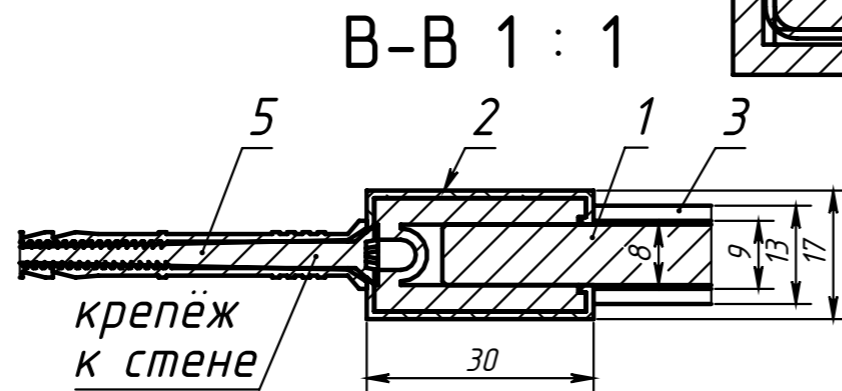

ПОМПЕИ ДС800x1500x8.00 СБ

Обозначение	X	Профиль 19*13
ПОМПЕИ ДС600x1500x8	600	570
ПОМПЕИ ДС700x1500x8	700	670
ПОМПЕИ ДС800x1500x8	800	770

Обозначение		X
ПОМПЕИ ДС600x1500x8.1	СТЕКЛО	590
ПОМПЕИ ДС700x1500x8.1	СТЕКЛО	690
ПОМПЕИ ДС800x1500x8.1	СТЕКЛО	790

ПОЗИЦИЯ	Обозначение	Наименование	Длина	Ширина	Толщина	а/К-ВО
1	ПОМПЕИ ДС800x1500x8.01	Стекло триплекс	1500	790	8	1
2	МТ-700	Профиль 8 мм крепления к стене	1502	30	17	1
3	Профиль 19*13	Профиль опорный 8 мм на ванну	770	19	13	1
4	МТ-184-10	Фиксатор стекла 8 мм				1
5	Людель гвоздь 6x60	Людель гвоздь 6x60				3