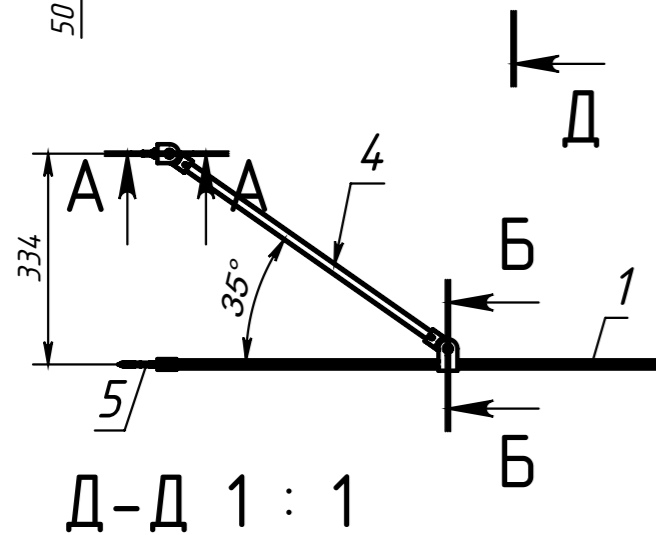

ПОМПЕИ ДС800x1500x8.00 СБ

Обозначение	X	Профиль 19*13
ПОМПЕИ ДС600x1500x8	600	570
ПОМПЕИ ДС700x1500x8	700	670
ПОМПЕИ ДС800x1500x8	800	770

Обозначение		X
ПОМПЕИ ДС600x1500x8.1	СТЕКЛО	590
ПОМПЕИ ДС700x1500x8.1	СТЕКЛО	690
ПОМПЕИ ДС800x1500x8.1	СТЕКЛО	790

ПОЗИЦИЯ	Обозначение	Наименование	Длина	Ширина	Толщина	а/К-ВО
1	ПОМПЕИ ДС800x1500x8.01	Стекло триплекс	1500	790	8	1
2	МТ-700	Профиль 8 мм крепления к стене	1502	30	17	1
3	Профиль 19*13	Профиль опорный 8 мм на ванну	770	19	13	1
4	МТ-184-10	Фиксатор стекла 8 мм				1
5	Людель гвоздь 6x60	Людель гвоздь 6x60				3