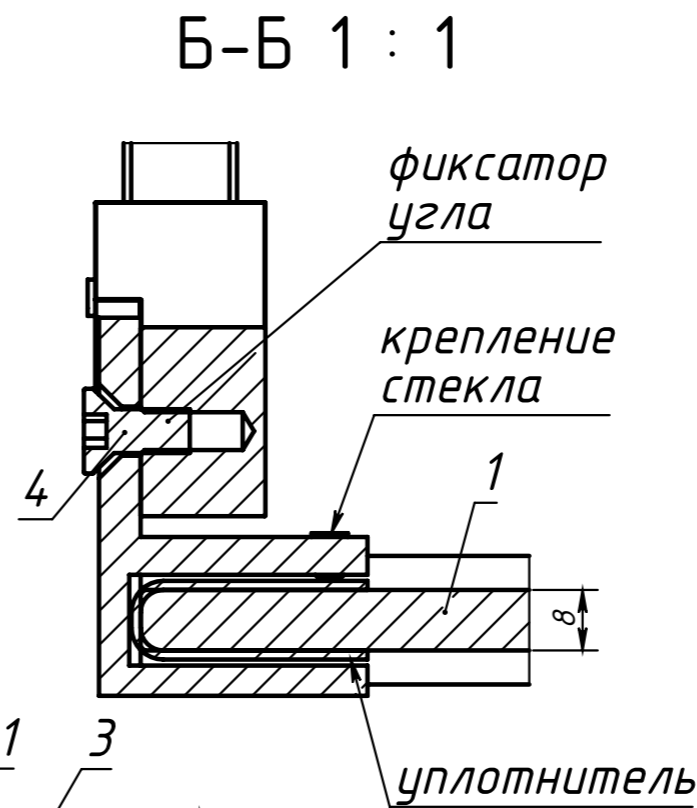

ПОМПЕИ ДС800x1500x8.00 СБ

Обозначение	X	Профиль 19*13
ПОМПЕИ ДС600x1500x8	600	570
ПОМПЕИ ДС700x1500x8	700	670
ПОМПЕИ ДС800x1500x8	800	770

Обозначение		X
ПОМПЕИ ДС600x1500x8.1	СТЕКЛО	590
ПОМПЕИ ДС700x1500x8.1	СТЕКЛО	690
ПОМПЕИ ДС800x1500x8.1	СТЕКЛО	790

ПОЗИЦИЯ	Обозначение	Наименование	Длина	Ширина	Толщина	а/К-ВО
1	ПОМПЕИ ДС800x1500x8.01	Стекло триплекс	1500	790	8	1
2	МТ-700	Профиль 8 мм крепления к стене	1502	30	17	1
3	Профиль 19*13	Профиль опорный 8 мм на ванну	770	19	13	1
4	МТ-184-10	Фиксатор стекла 8 мм				1
5	Людель гвоздь 6x60	Людель гвоздь 6x60				3